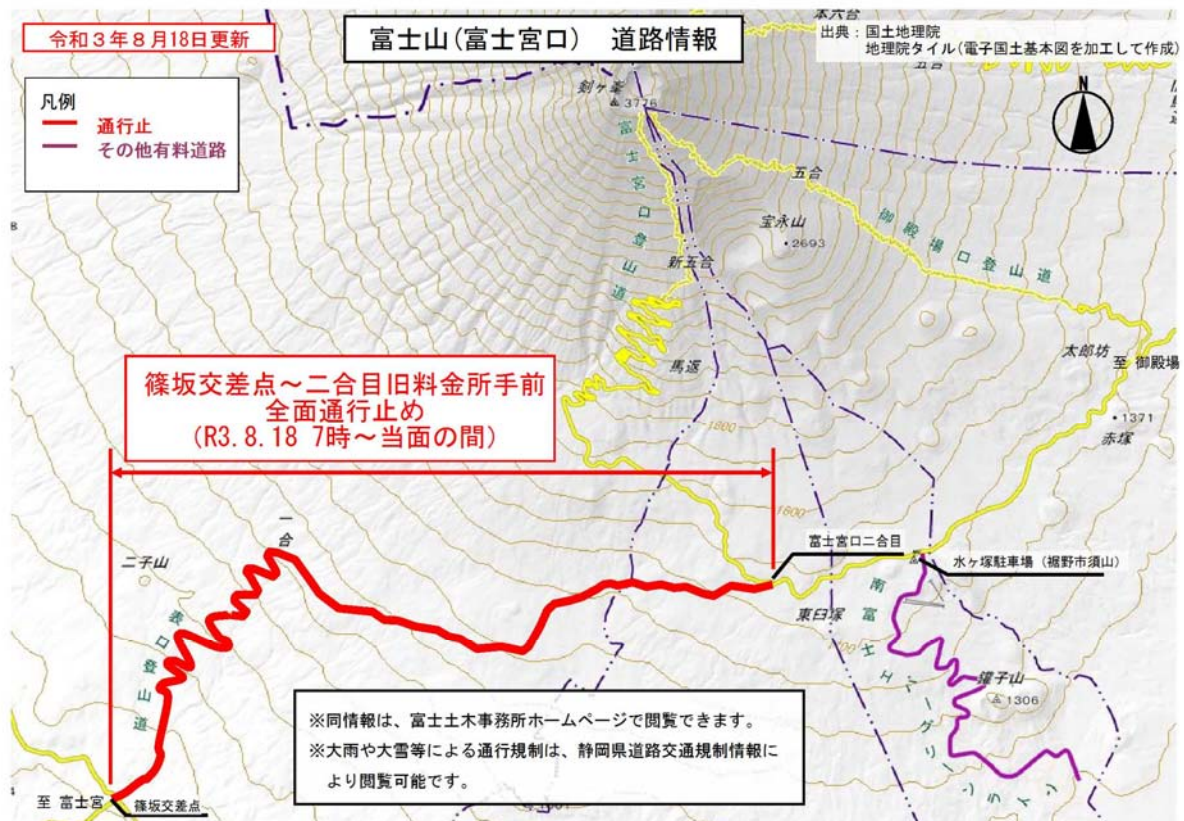

富士山スカイライン（富士宮市山宮～二合目）の通行止め

8月18日の大雨により、富士山スカイライン（一般県道富士宮富士公園線）は、複数の箇所において路肩が欠損するなど被災したため、当面の間、全面通行止めにします。

1 通行止めの区間

(一) 富士宮富士公園線

富士宮市山宮（篠坂交差点）～富士山二合目旧料金所 約17km

2 通行止めの期間

未定

解除の時期がきまり次第、富士土木事務所のホームページ、公式Twitter等でお知らせします。

3 迂回路等

富士山富士宮口登山道には、御殿場市、裾野市方面からお越しくくださるようお願いいたします。

4 お問い合わせ先

富士土木事務所 維持管理課 電話番号 0545-65-2237

工事課富士宮班 電話番号 0544-27-1111