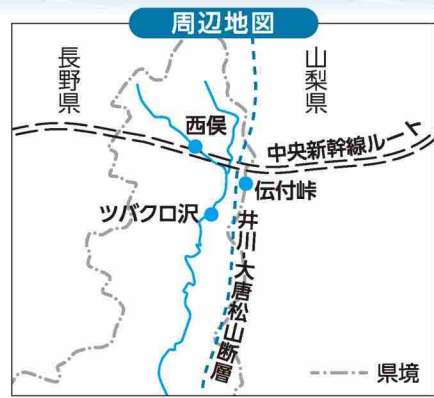

あなたの関心と行動が地域を動かす!

関係人口のはじめ方

その地域に住んでいても、いなくても、多様な形で地域に関わる人々が増えています。自分が望む、自分に合った地域との関わり方を見つけませんか?

地域とつながる関係人口

子どもの居場所づくりや商店街の活性化、農業の後継者育成など、地域は今、さまざまな課題を抱えています。こうした課題に関わり、地域で活動する「関係人口」と呼ばれる人々の活躍が注目されています。

あなたも関係人口に

県が10月に行った県民アンケート調査では、地域活動に参加して良かったこととして、次のような声が多く挙がりました。

● 人との交流ができた(73%)

● 社会貢献・地域貢献ができた(51%)

● 地域との関わりができた(49%)

特技や興味を生かし、楽しみながら地域と関わることでやりがいや生まれ、あなた自身の新たな可能性も発見できるかもしれません。

「楽しそう」、「興味がある」そんなちよつとしたことから関係人口をスタートしてみませんか?

はじめの一步は...

SHIZUOKA エール STATION YELL STATION から

「地域に関わりたい人」と関係人口を求める「地域の団体」をつなぐウェブサイトです。参加申し込みもできます!

県内ではたくさんの団体が活動しています。まずは気になる団体の活動を見てみよう!

例えばこんなコト・こんな関わり方

NPO法人 せんがまち棚田倶楽部(菊川市)

棚田の復活と保全を目指し**棚田オーナーを募集**。カヤネズミが生息する自然豊かな棚田の美しい景観が魅力。地元農家や大学生ボランティアと、さまざまな体験プログラムを通して交流を楽しめます。

生き物いっぱいの棚田で農業体験を楽しんでみませんか!

代表者 山本 哲さん

NPO法人 クロスメディアしまだ(島田市)

大井川鐵道の無人駅とその集落を舞台とした「UNMANNED無人駅の芸術祭/大井川」を開催。**運営や作品制作のサポーターを大募集!**集落の人、アーティスト、サポーターなど、さまざまな出会いと交流があります。

アートが好きでもそうでなくても大歓迎!年齢、経験問いません。

事務局長 児玉 絵美さん

NPO法人 R-ship(東京都・伊東市)

海や温泉、食が魅力の伊東の活性化を図るため、毎月マルシェを開催。東京から人気ショップを誘致するイベントなども行い、市内外から多くの人を訪れています。

子どもたちの笑顔や人と人の絆を大切にしています。一緒に活動しましょう!

代表者 梶山 俊樹さん

[問い合わせ] 県総合政策課 ☎054(221)2184 FAX 054(221)2750

リニア中央新幹線静岡工区に係る動き

南アルプスの地質構造

今回は、南アルプスの複雑な地質や地形について紹介します。

動画でも詳しく解説しています

南アルプスの特殊な地質

南アルプスの基盤となる地質は、太古の海で堆積したさまざまな岩石が混じり合い、陸側に押し付けられ剥ぎ取られるようにして積み重なりました。その後、日本列島の形成に伴い激しい地殻変動を受け、さらに変形が進み巨大な断層が幾つも造られるなど、世界的にも極めて特殊な地質構造を有しています。

日本で最も崩れやすい南アルプス

南アルプスの大井川上流域は、赤崩や千枚崩などの崩壊地が多くあり、日本でも最も崩れやすい場所の一つです。主な要因としては、割れ目の多い複雑な地質であること、世界最速規模で隆起していること、雨の多い地域であることが挙げられます。

トンネルの非常口や発生土置き場の設置が計画されている西俣やツバク口沢の周辺では、数百ヘクタールの不安

定な山腹斜面があり、大規模崩壊の発生が懸念されています。