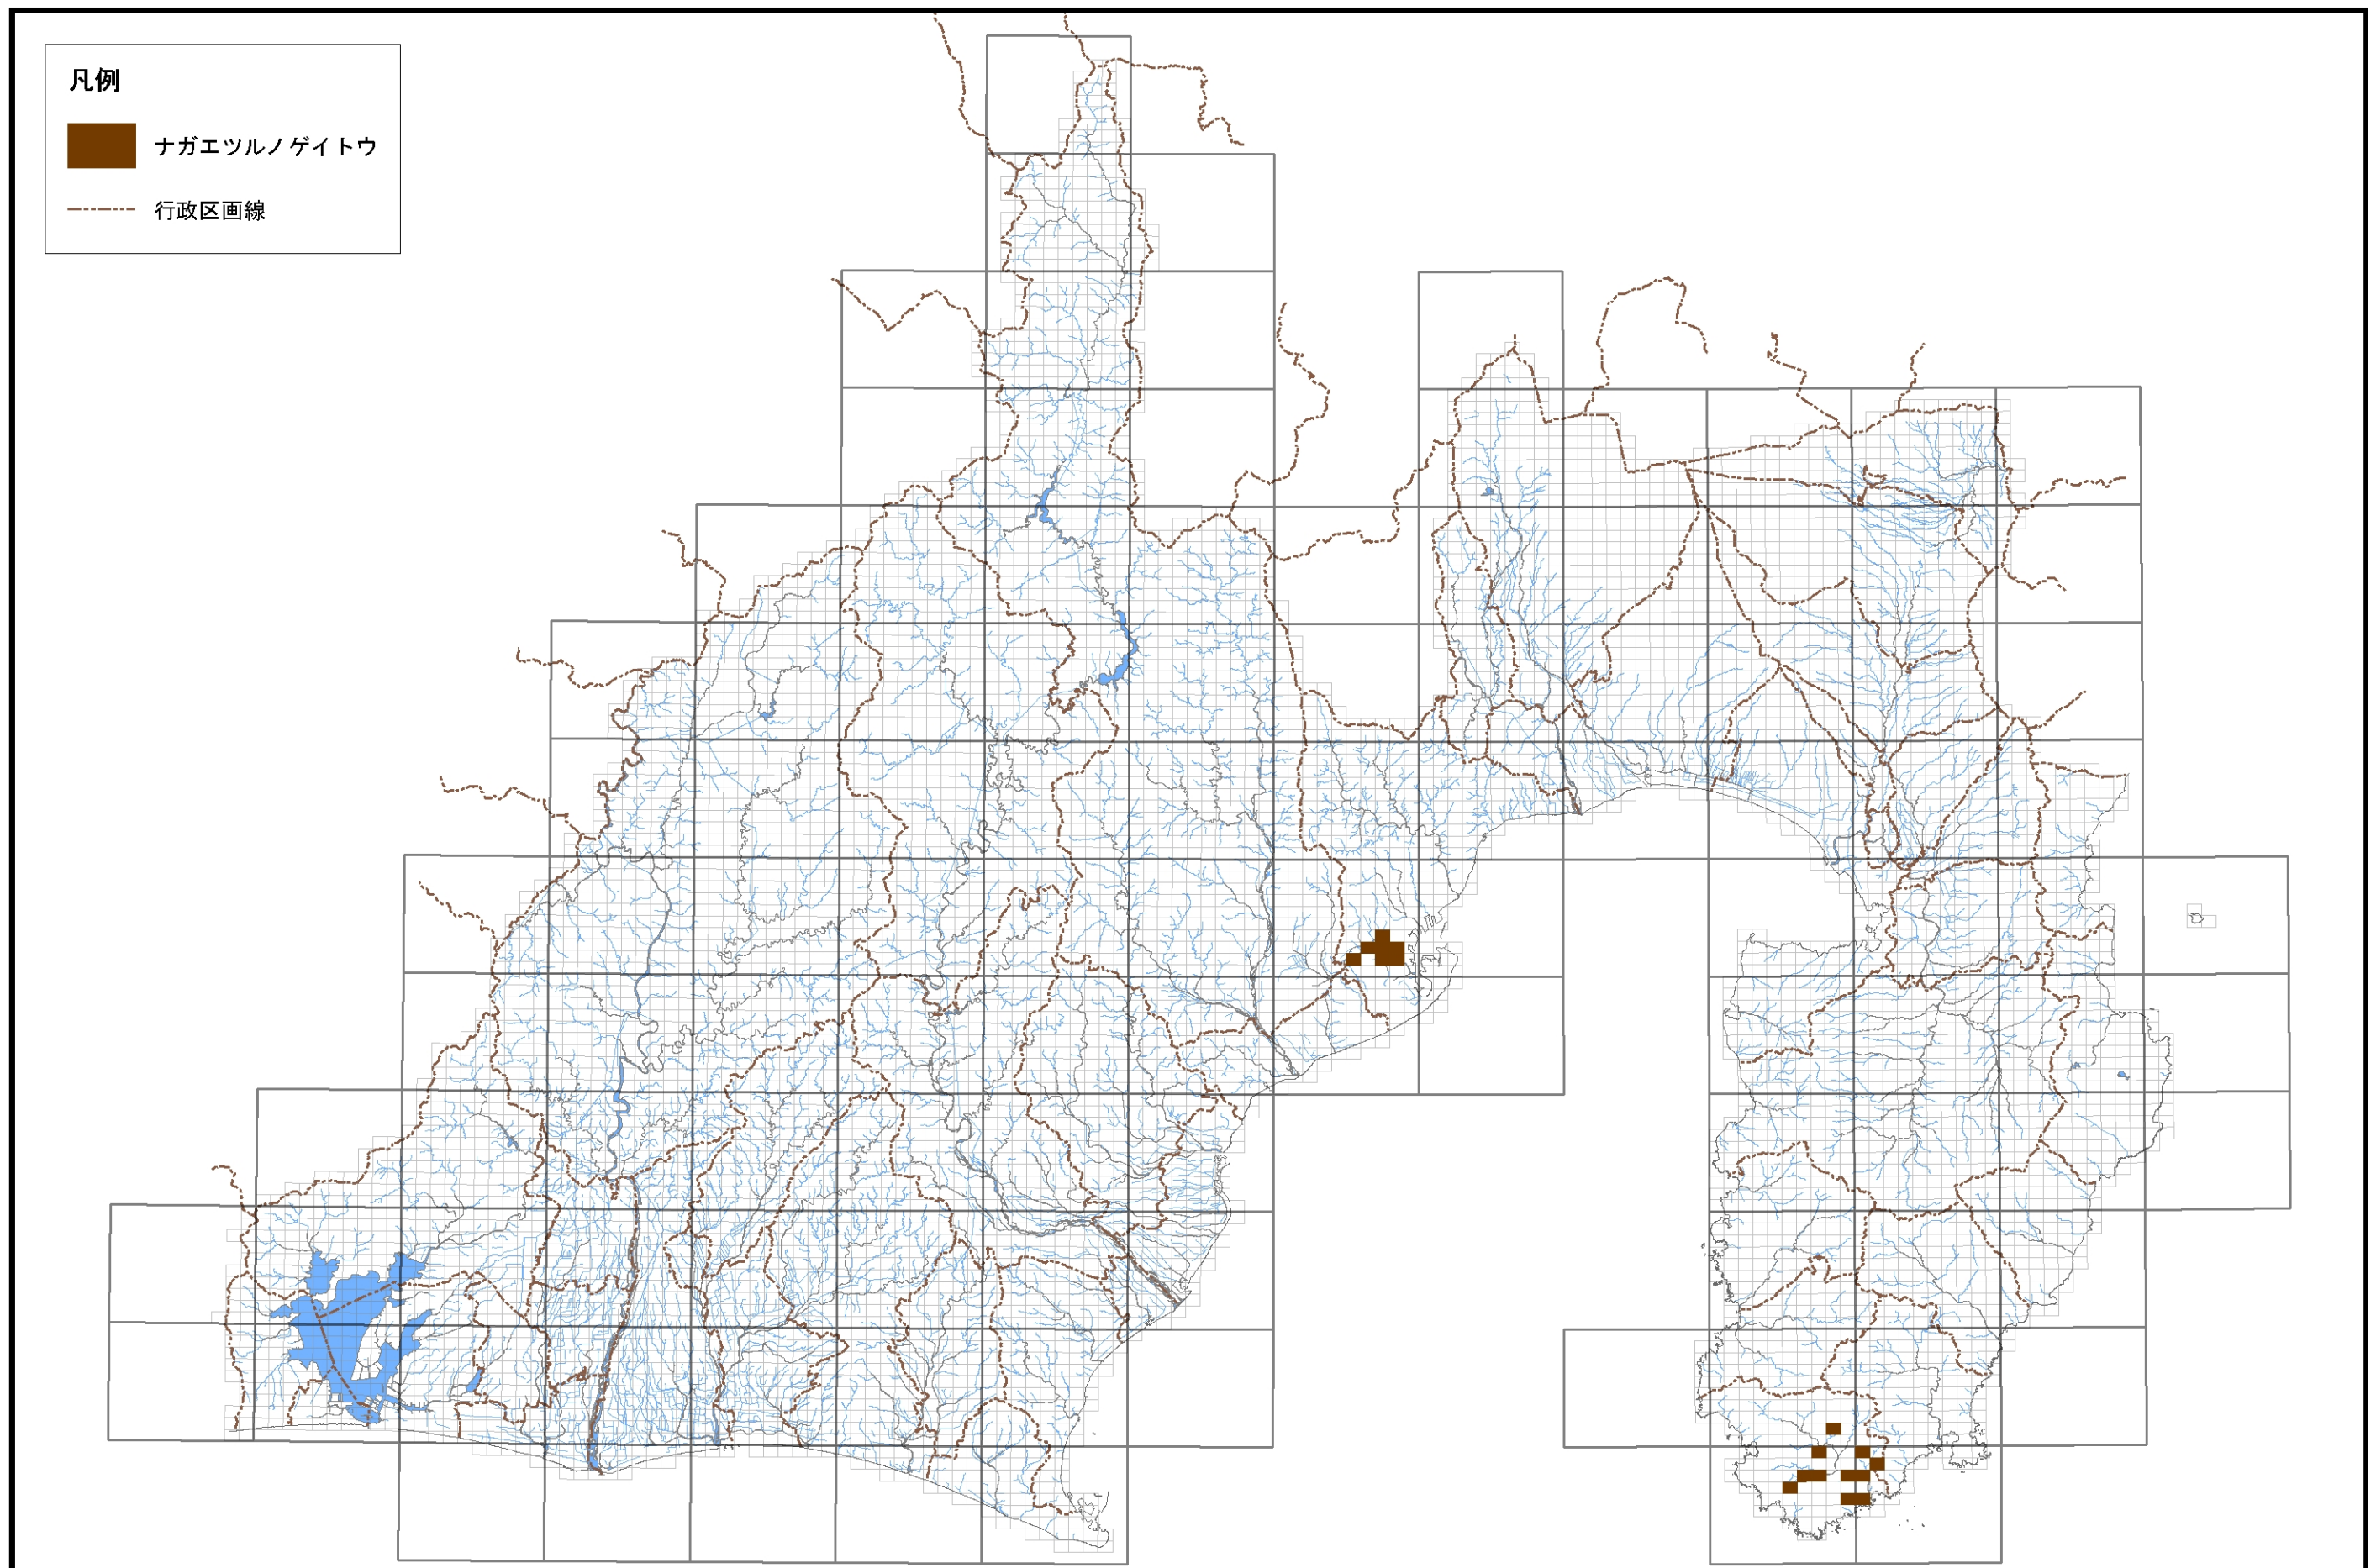

図 3.1 (4) 静岡県内でのナルトサワギクの確認状況

図 3.1 (5) 静岡県内でのオオカワヂシャの確認状況

図 3.1 (6) 静岡県内でのナガエツルノゲイトウの確認状況