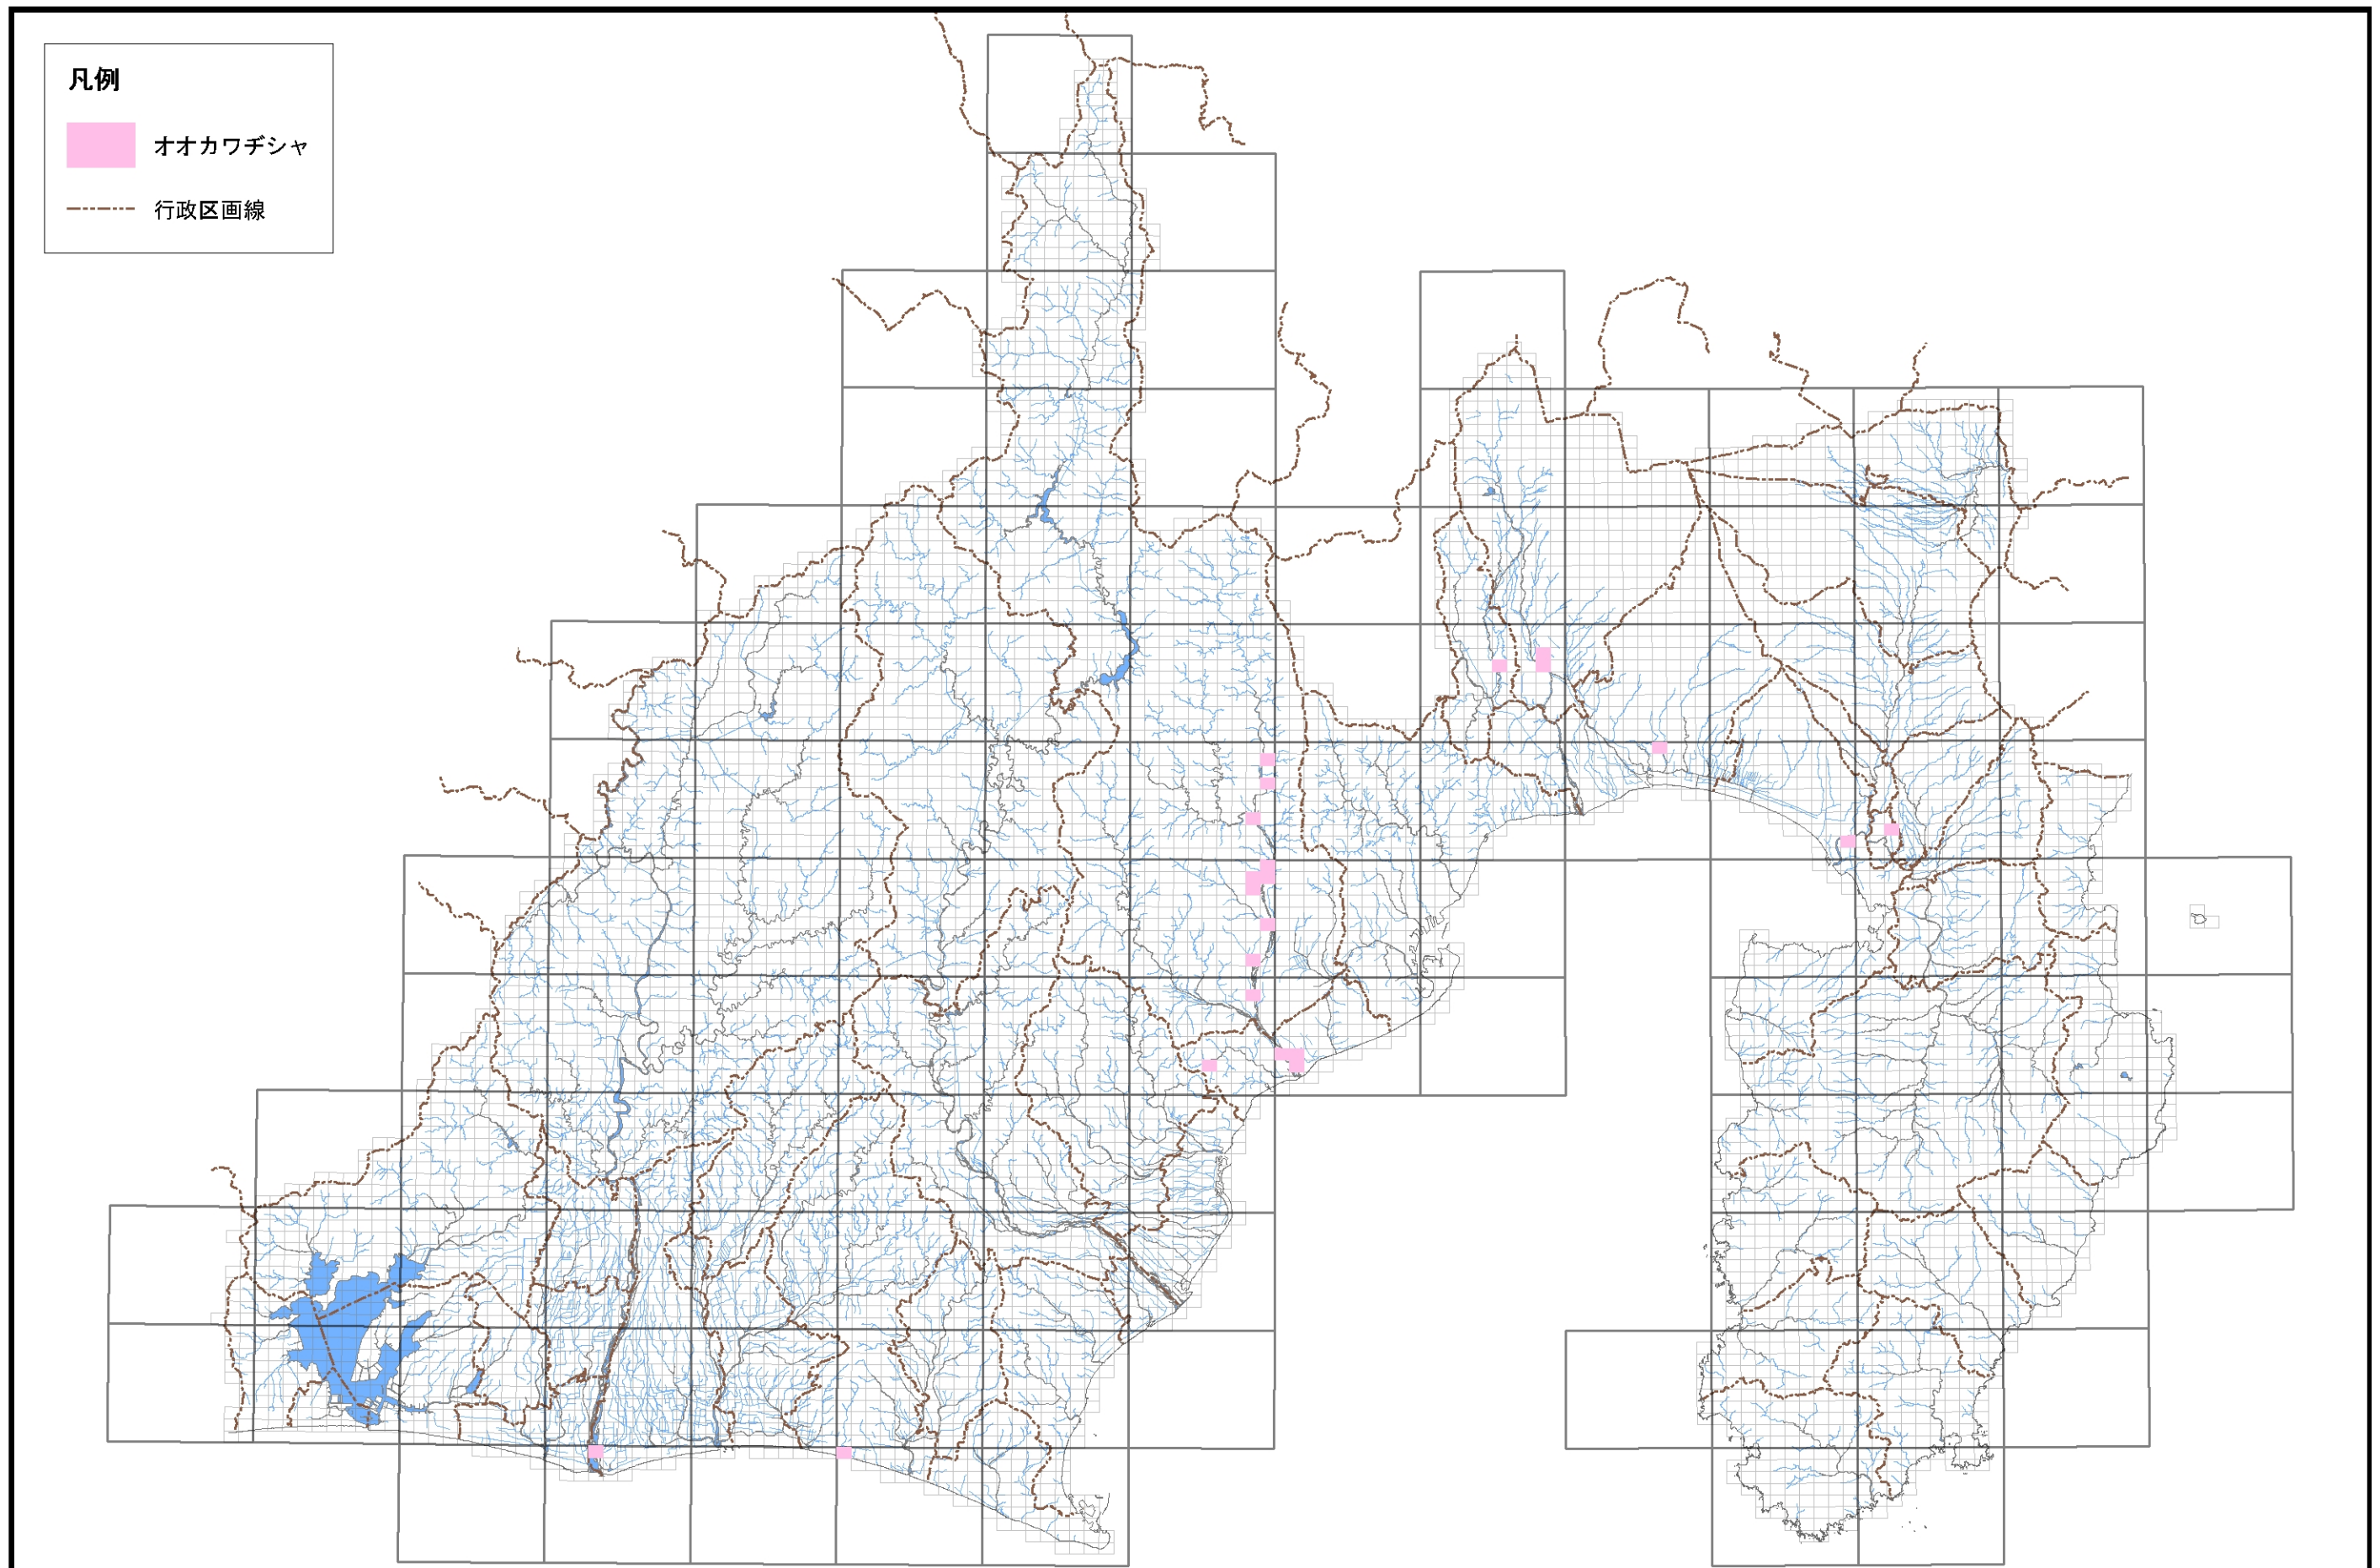

図 3.1 (4) 静岡県内でのナルトサワギクの確認状況

図 3.1 (5) 静岡県内でのオオカワヂシャの確認状況

図 3.1 (6) 静岡県内でのナガエツルノゲイトウの確認状況