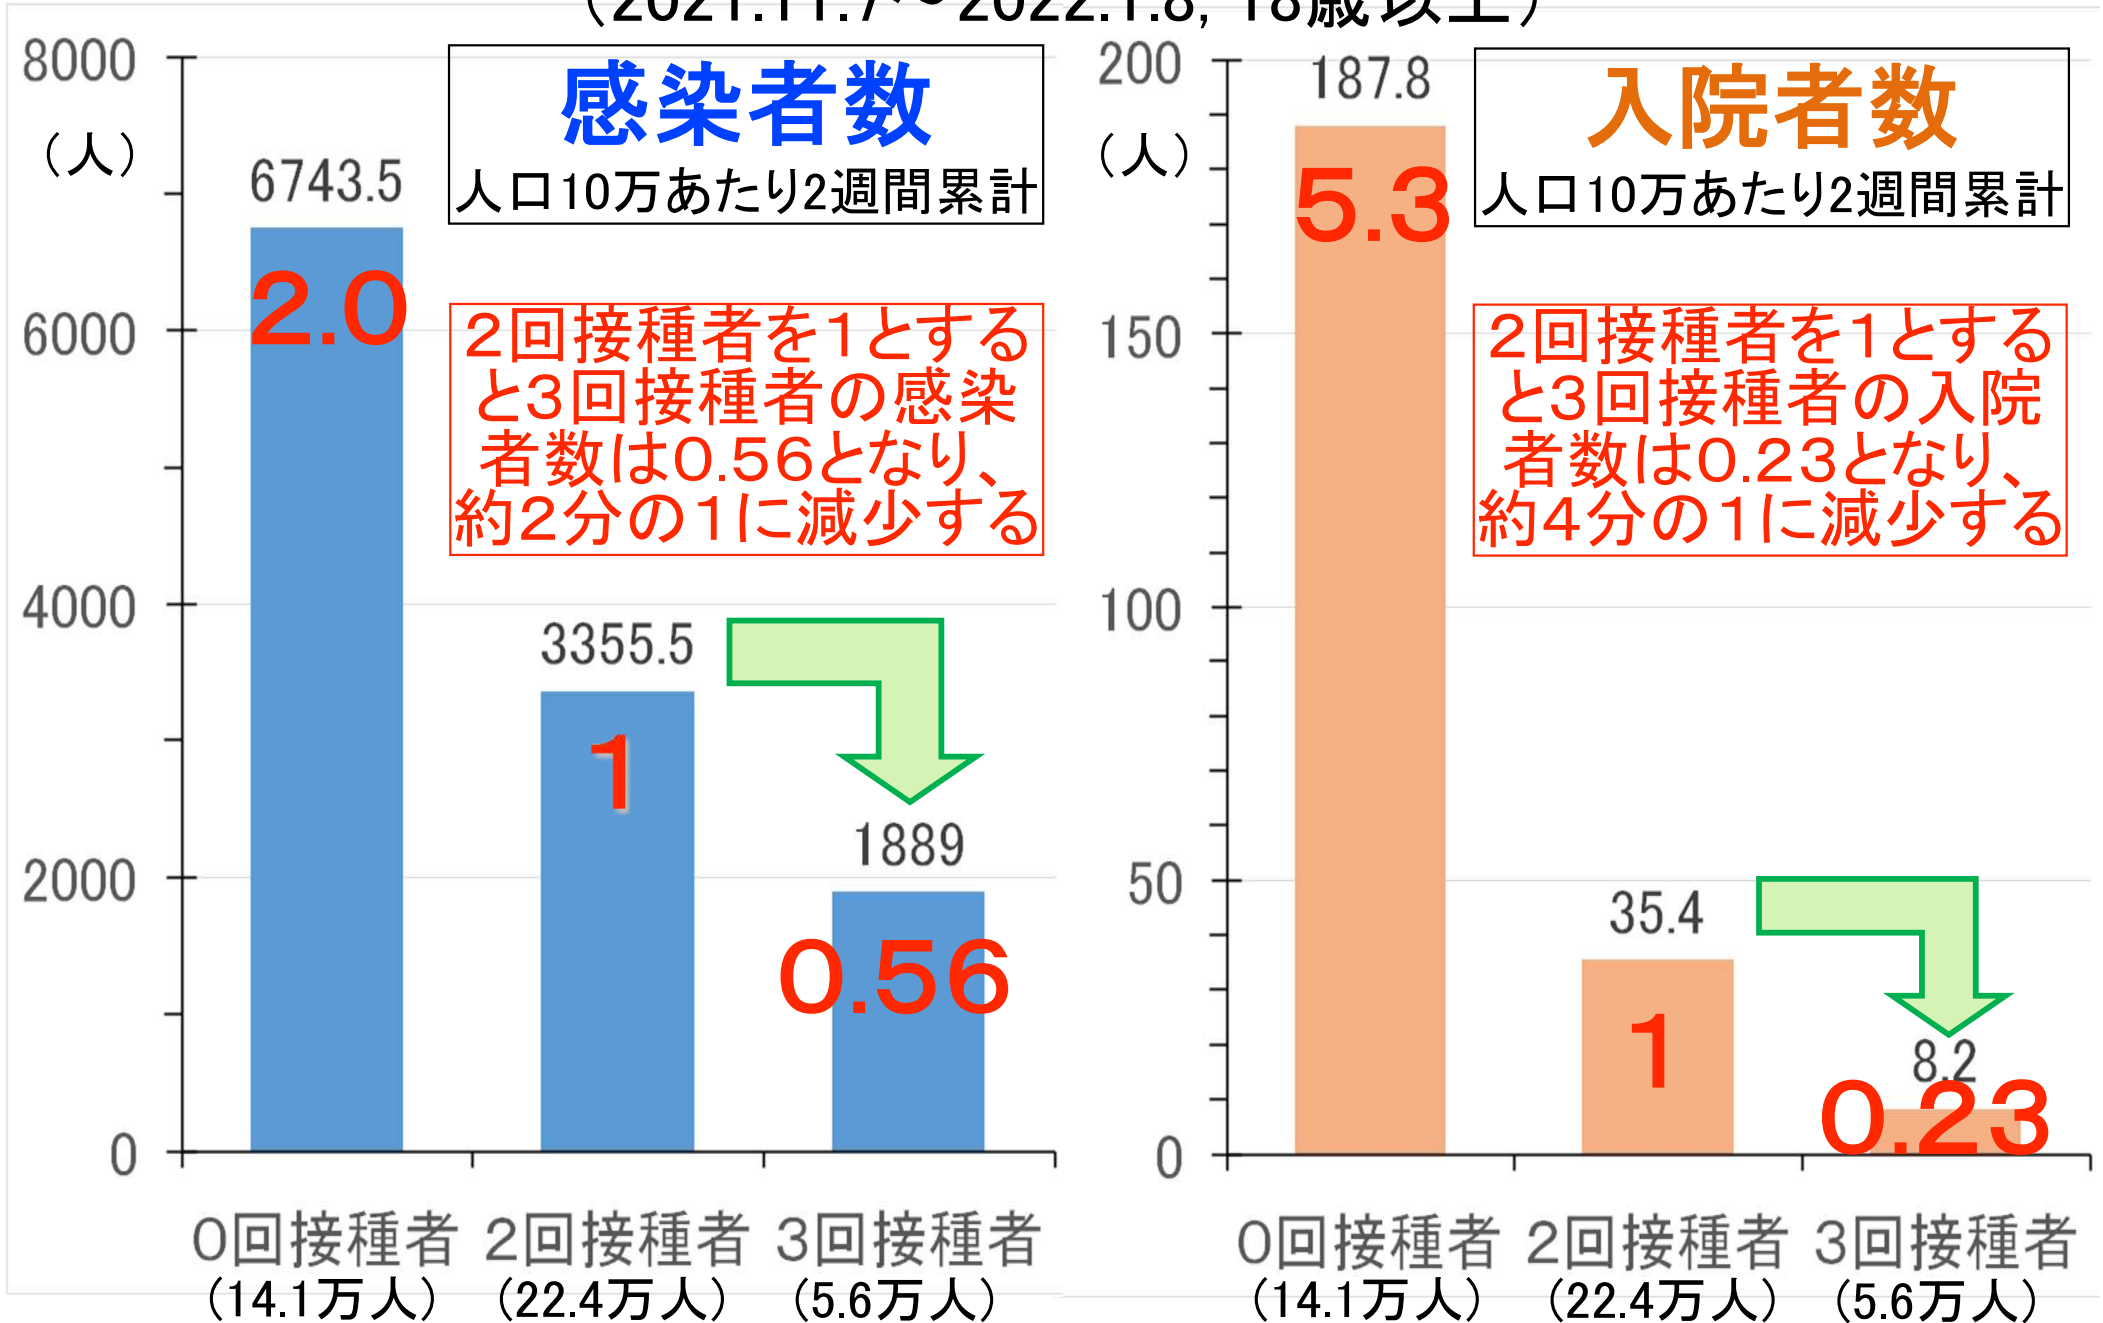

ロサンゼルスのおミクロン株優位期の感染者数と入院者数

(2021.11.7~2022.1.8, 18歳以上)

(Phoebe Danza 他, MMWR, February 4, 2022, Vol. 71, No. 5, P177-181)