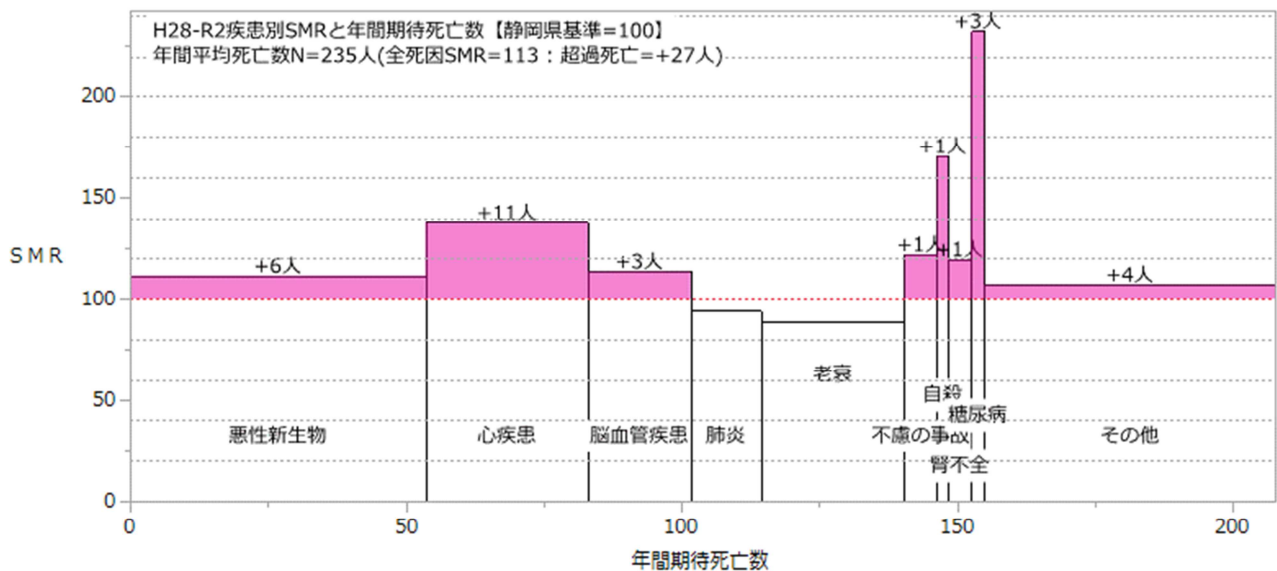

賀茂圏域（男女計）

賀茂圏域（男性）

賀茂圏域（女性）

下田市（男女計）

下田市（男性）

下田市（女性）

東伊豆町（男女計）

東伊豆町（男性）

東伊豆町（女性）

河津町（男女計）

河津町（男性）

河津町（女性）

南伊豆町（男女計）

南伊豆町（男性）

南伊豆町（女性）

松崎町（男女計）

松崎町（男性）

松崎町（女性）

西伊豆町（男女計）

西伊豆町（男性）

西伊豆町（女性）

熱海伊東圏域（男女計）

熱海伊東圏域（男性）

熱海伊東圏域（女性）