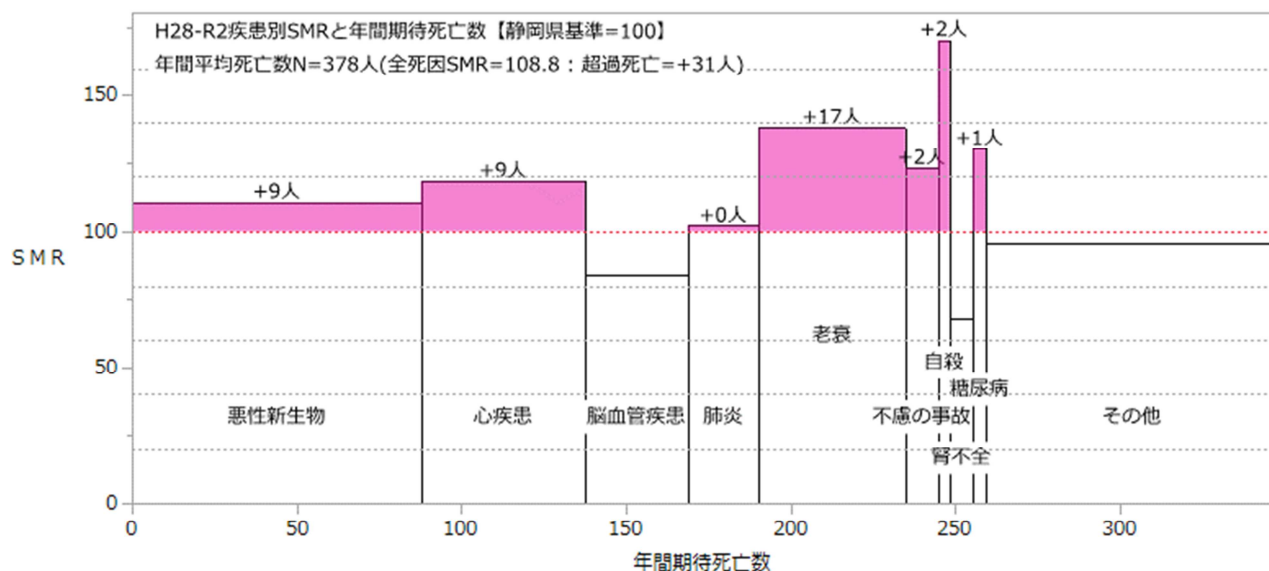

賀茂圏域（男女計）

賀茂圏域（男性）

賀茂圏域（女性）

下田市（男女計）

下田市（男性）

下田市（女性）

東伊豆町（男女計）

東伊豆町（男性）

東伊豆町（女性）

河津町（男女計）

河津町（男性）

河津町（女性）

南伊豆町（男女計）

南伊豆町（男性）

南伊豆町（女性）

松崎町（男女計）

松崎町（男性）

松崎町（女性）

西伊豆町（男女計）

西伊豆町（男性）

西伊豆町（女性）

熱海伊東圏域（男女計）

熱海伊東圏域（男性）

熱海伊東圏域（女性）