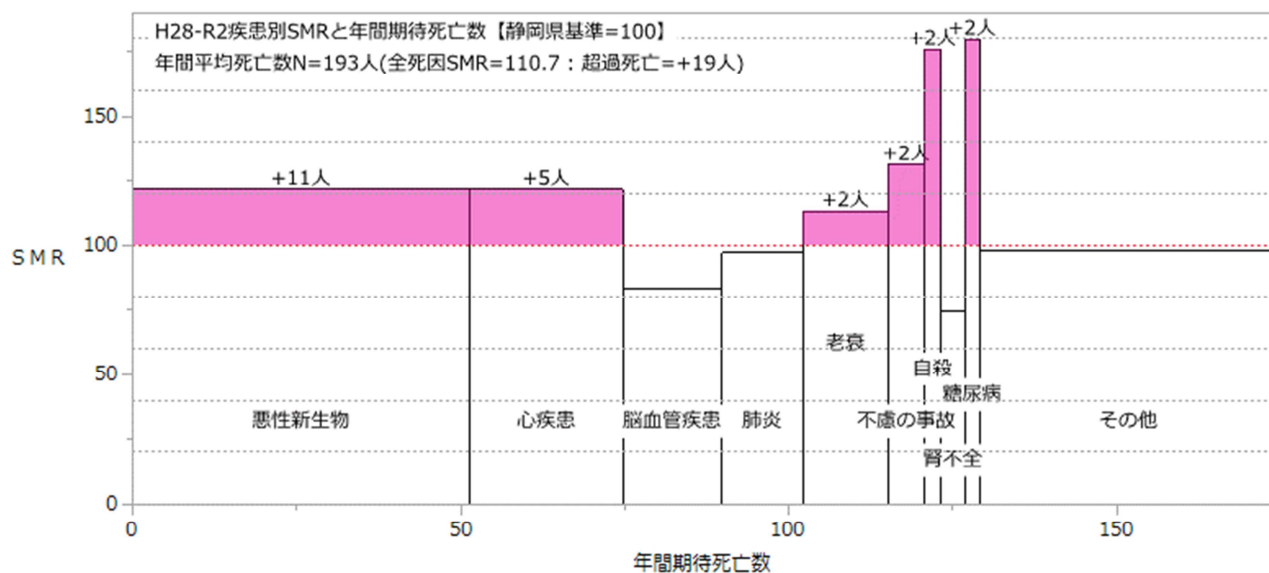

賀茂圏域（男女計）

賀茂圏域（男性）

賀茂圏域（女性）

下田市（男女計）

下田市（男性）

下田市（女性）

東伊豆町（男女計）

東伊豆町（男性）

東伊豆町（女性）

河津町（男女計）

河津町（男性）

河津町（女性）

南伊豆町（男女計）

南伊豆町（男性）

南伊豆町（女性）

松崎町（男女計）

松崎町（男性）

松崎町（女性）

西伊豆町（男女計）

西伊豆町（男性）

西伊豆町（女性）

熱海伊東圏域（男女計）

熱海伊東圏域（男性）

熱海伊東圏域（女性）