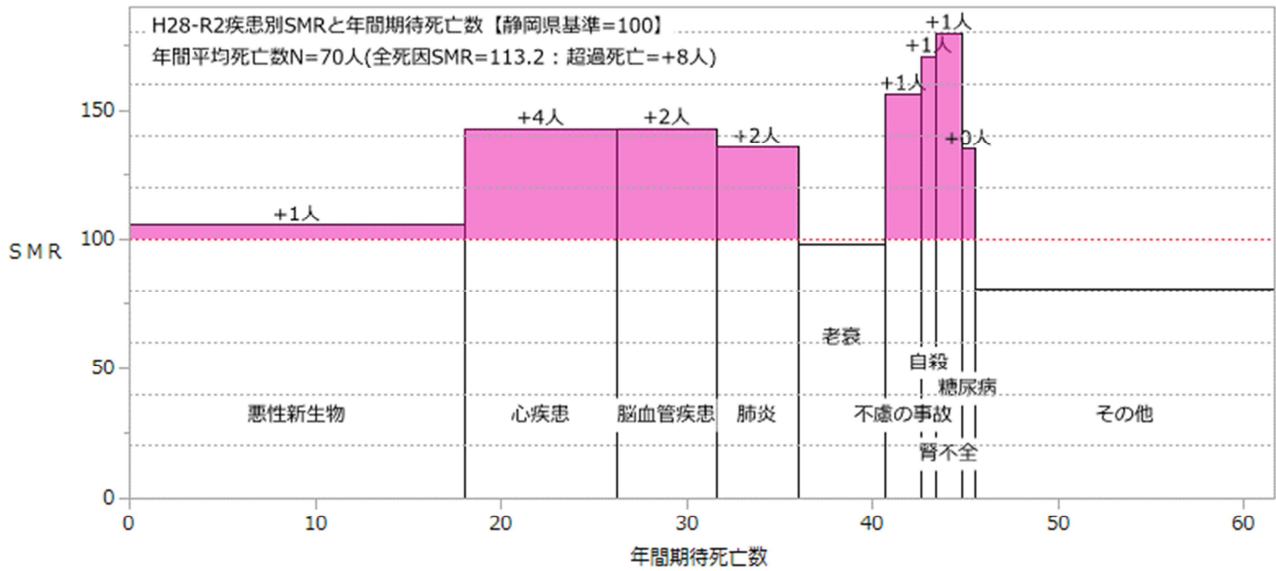

賀茂圏域（男女計）

賀茂圏域（男性）

賀茂圏域（女性）

下田市（男女計）

下田市（男性）

下田市（女性）

東伊豆町（男女計）

東伊豆町（男性）

東伊豆町（女性）

河津町（男女計）

河津町（男性）

河津町（女性）

南伊豆町（男女計）

南伊豆町（男性）

南伊豆町（女性）

松崎町（男女計）

松崎町（男性）

松崎町（女性）

西伊豆町（男女計）

西伊豆町（男性）

西伊豆町（女性）

熱海伊東圏域（男女計）

熱海伊東圏域（男性）

熱海伊東圏域（女性）