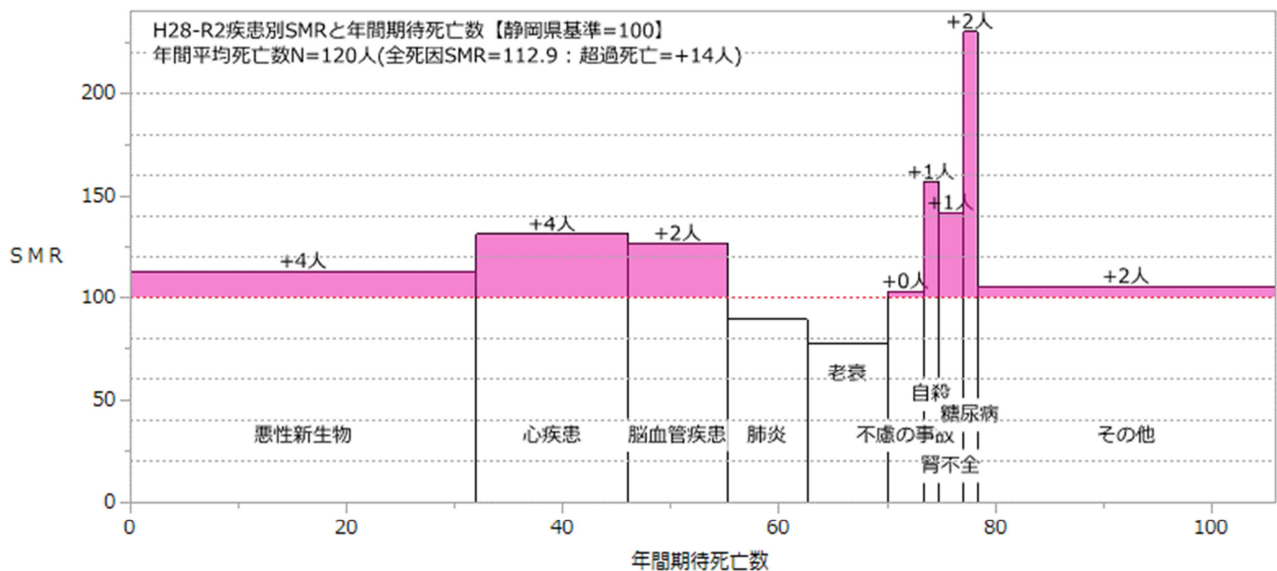

賀茂圏域（男女計）

賀茂圏域（男性）

賀茂圏域（女性）

下田市（男女計）

下田市（男性）

下田市（女性）

東伊豆町（男女計）

東伊豆町（男性）

東伊豆町（女性）

河津町（男女計）

河津町（男性）

河津町（女性）

南伊豆町（男女計）

南伊豆町（男性）

南伊豆町（女性）

松崎町（男女計）

松崎町（男性）

松崎町（女性）

西伊豆町（男女計）

西伊豆町（男性）

西伊豆町（女性）

熱海伊東圏域（男女計）

熱海伊東圏域（男性）

熱海伊東圏域（女性）