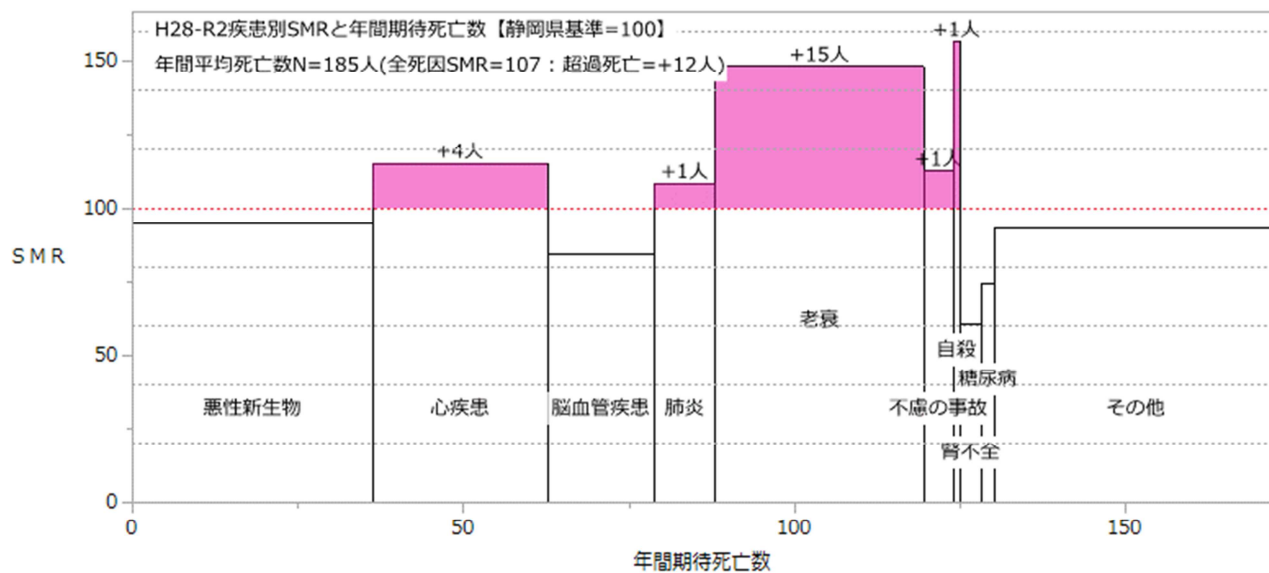

賀茂圏域（男女計）

賀茂圏域（男性）

賀茂圏域（女性）

下田市（男女計）

下田市（男性）

下田市（女性）

東伊豆町（男女計）

東伊豆町（男性）

東伊豆町（女性）

河津町（男女計）

河津町（男性）

河津町（女性）

南伊豆町（男女計）

南伊豆町（男性）

南伊豆町（女性）

松崎町（男女計）

松崎町（男性）

松崎町（女性）

西伊豆町（男女計）

西伊豆町（男性）

西伊豆町（女性）

熱海伊東圏域（男女計）

熱海伊東圏域（男性）

熱海伊東圏域（女性）