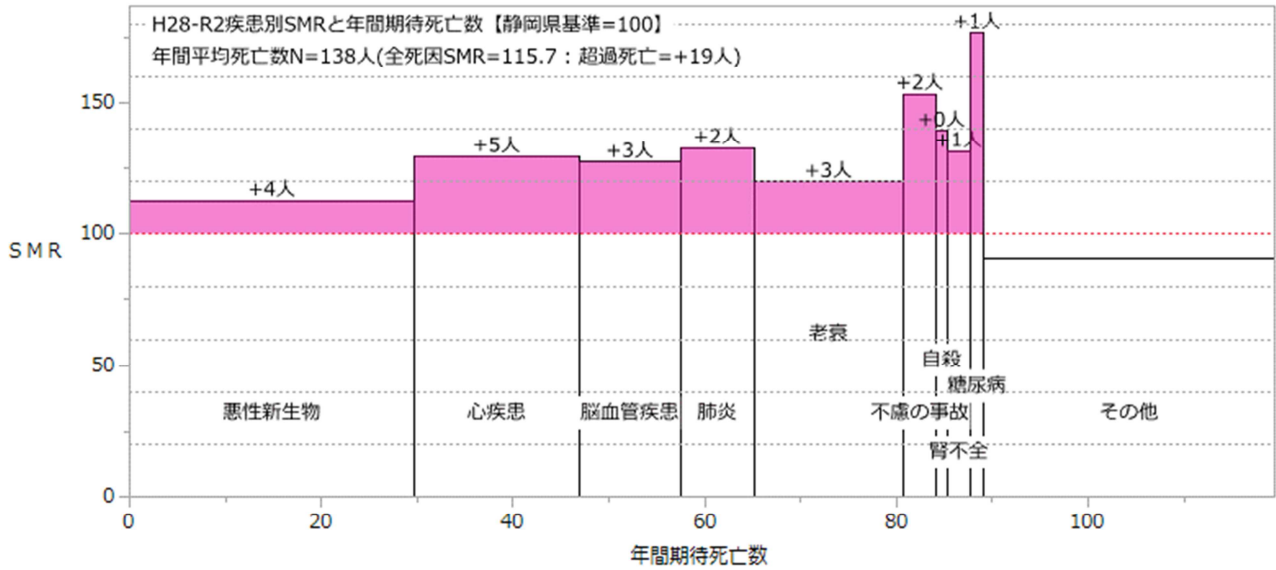

賀茂圏域（男女計）

賀茂圏域（男性）

賀茂圏域（女性）

下田市（男女計）

下田市（男性）

下田市（女性）

東伊豆町（男女計）

東伊豆町（男性）

東伊豆町（女性）

河津町（男女計）

河津町（男性）

河津町（女性）

南伊豆町（男女計）

南伊豆町（男性）

南伊豆町（女性）

松崎町（男女計）

松崎町（男性）

松崎町（女性）

西伊豆町（男女計）

西伊豆町（男性）

西伊豆町（女性）

熱海伊東圏域（男女計）

熱海伊東圏域（男性）

熱海伊東圏域（女性）