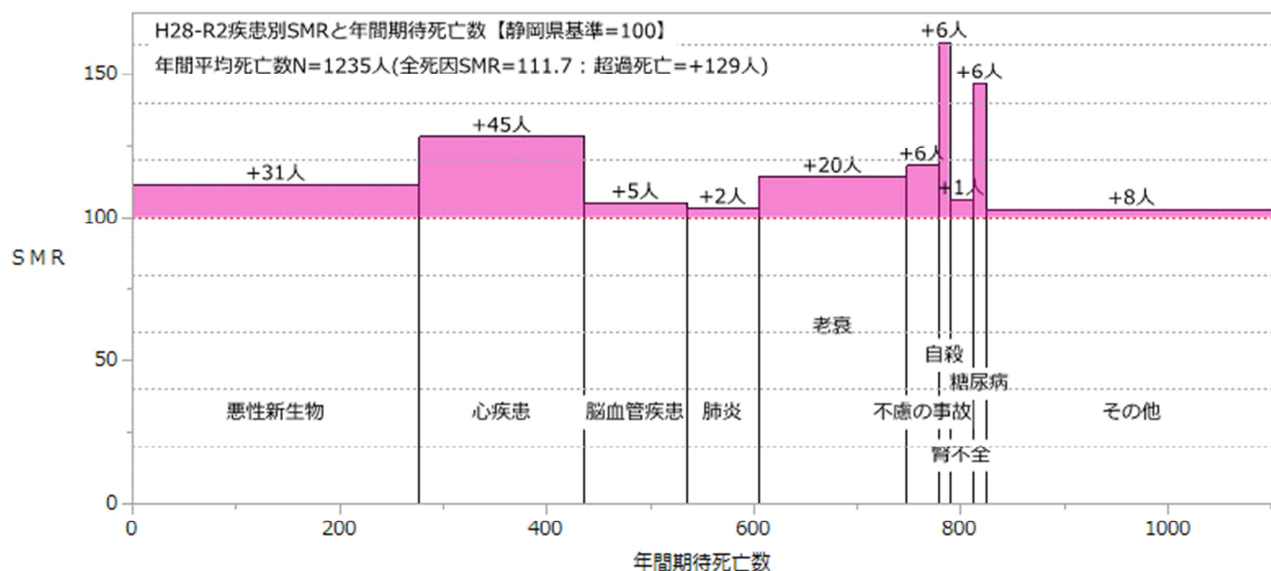

賀茂圏域（男女計）

賀茂圏域（男性）

賀茂圏域（女性）

下田市（男女計）

下田市（男性）

下田市（女性）

東伊豆町（男女計）

東伊豆町（男性）

東伊豆町（女性）

河津町（男女計）

河津町（男性）

河津町（女性）

南伊豆町（男女計）

南伊豆町（男性）

南伊豆町（女性）

松崎町（男女計）

松崎町（男性）

松崎町（女性）

西伊豆町（男女計）

西伊豆町（男性）

西伊豆町（女性）

熱海伊東圏域（男女計）

熱海伊東圏域（男性）

熱海伊東圏域（女性）