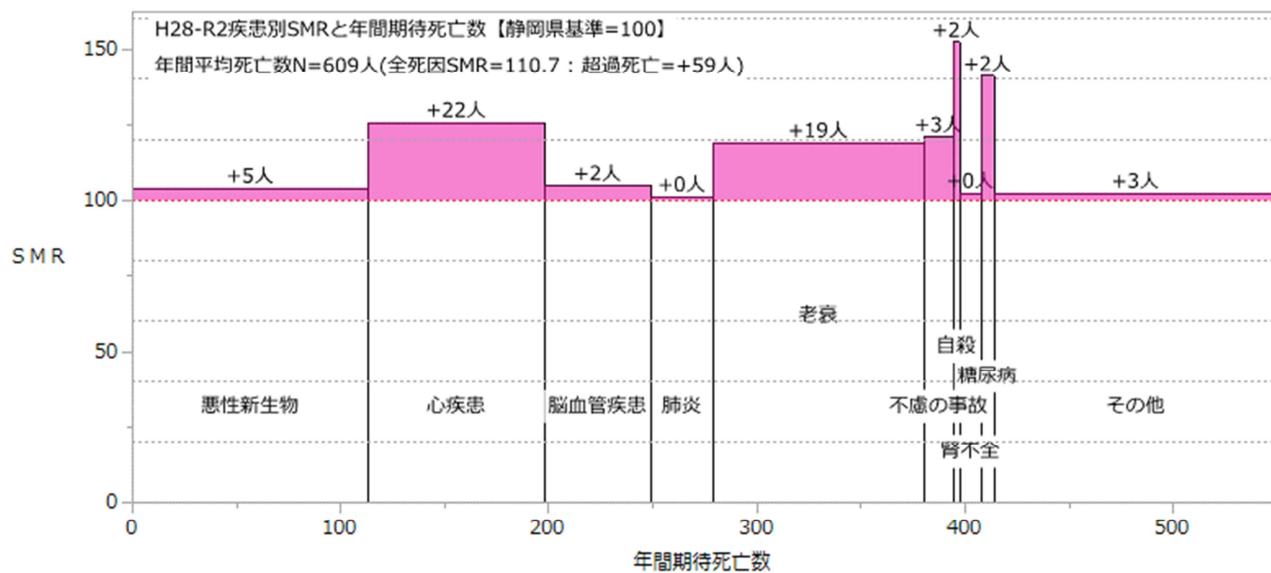

賀茂圏域（男女計）

賀茂圏域（男性）

賀茂圏域（女性）

下田市（男女計）

下田市（男性）

下田市（女性）

東伊豆町（男女計）

東伊豆町（男性）

東伊豆町（女性）

河津町（男女計）

河津町（男性）

河津町（女性）

南伊豆町（男女計）

南伊豆町（男性）

南伊豆町（女性）

松崎町（男女計）

松崎町（男性）

松崎町（女性）

西伊豆町（男女計）

西伊豆町（男性）

西伊豆町（女性）

熱海伊東圏域（男女計）

熱海伊東圏域（男性）

熱海伊東圏域（女性）