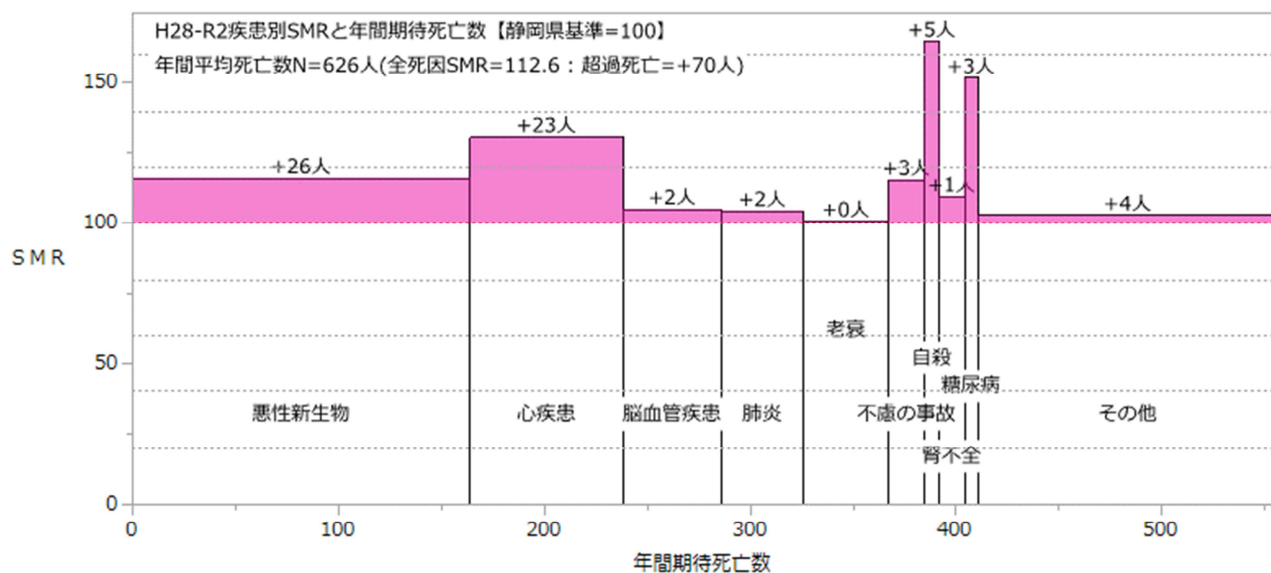

賀茂圏域（男女計）

賀茂圏域（男性）

賀茂圏域（女性）

下田市（男女計）

下田市（男性）

下田市（女性）

東伊豆町（男女計）

東伊豆町（男性）

東伊豆町（女性）

河津町（男女計）

河津町（男性）

河津町（女性）

南伊豆町（男女計）

南伊豆町（男性）

南伊豆町（女性）

松崎町（男女計）