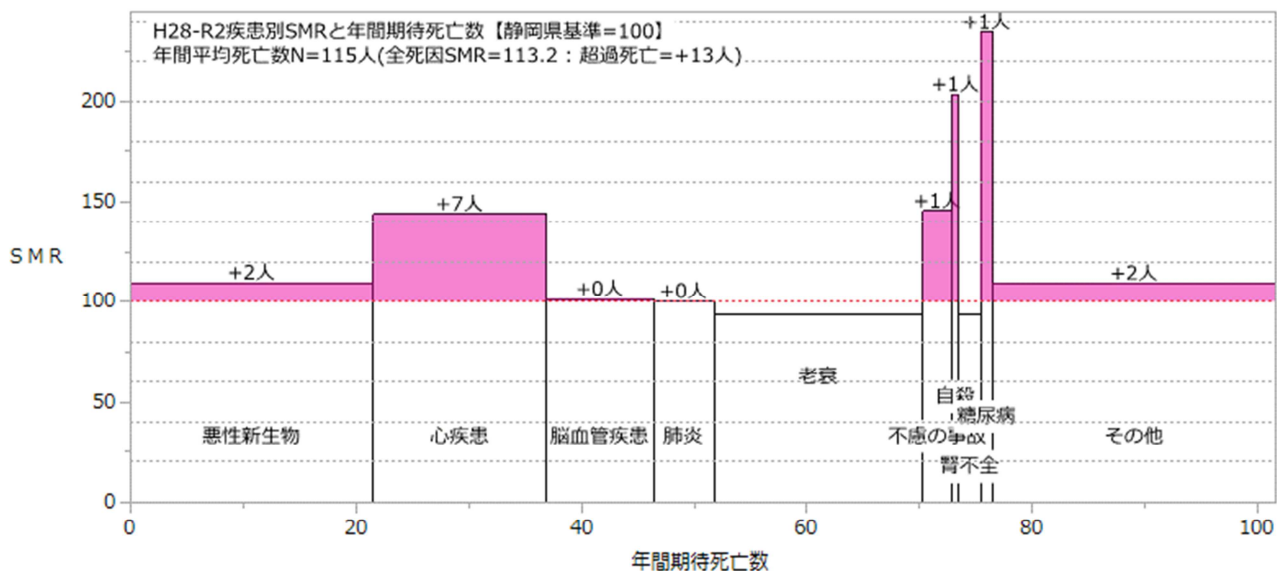

賀茂圏域（男女計）

賀茂圏域（男性）

賀茂圏域（女性）

下田市（男女計）

下田市（男性）

下田市（女性）

東伊豆町（男女計）

東伊豆町（男性）

東伊豆町（女性）

河津町（男女計）

河津町（男性）

河津町（女性）

南伊豆町（男女計）

南伊豆町（男性）

南伊豆町（女性）

松崎町（男女計）

松崎町（男性）

松崎町（女性）

西伊豆町（男女計）

西伊豆町（男性）

西伊豆町（女性）

熱海伊東圏域（男女計）

熱海伊東圏域（男性）

熱海伊東圏域（女性）