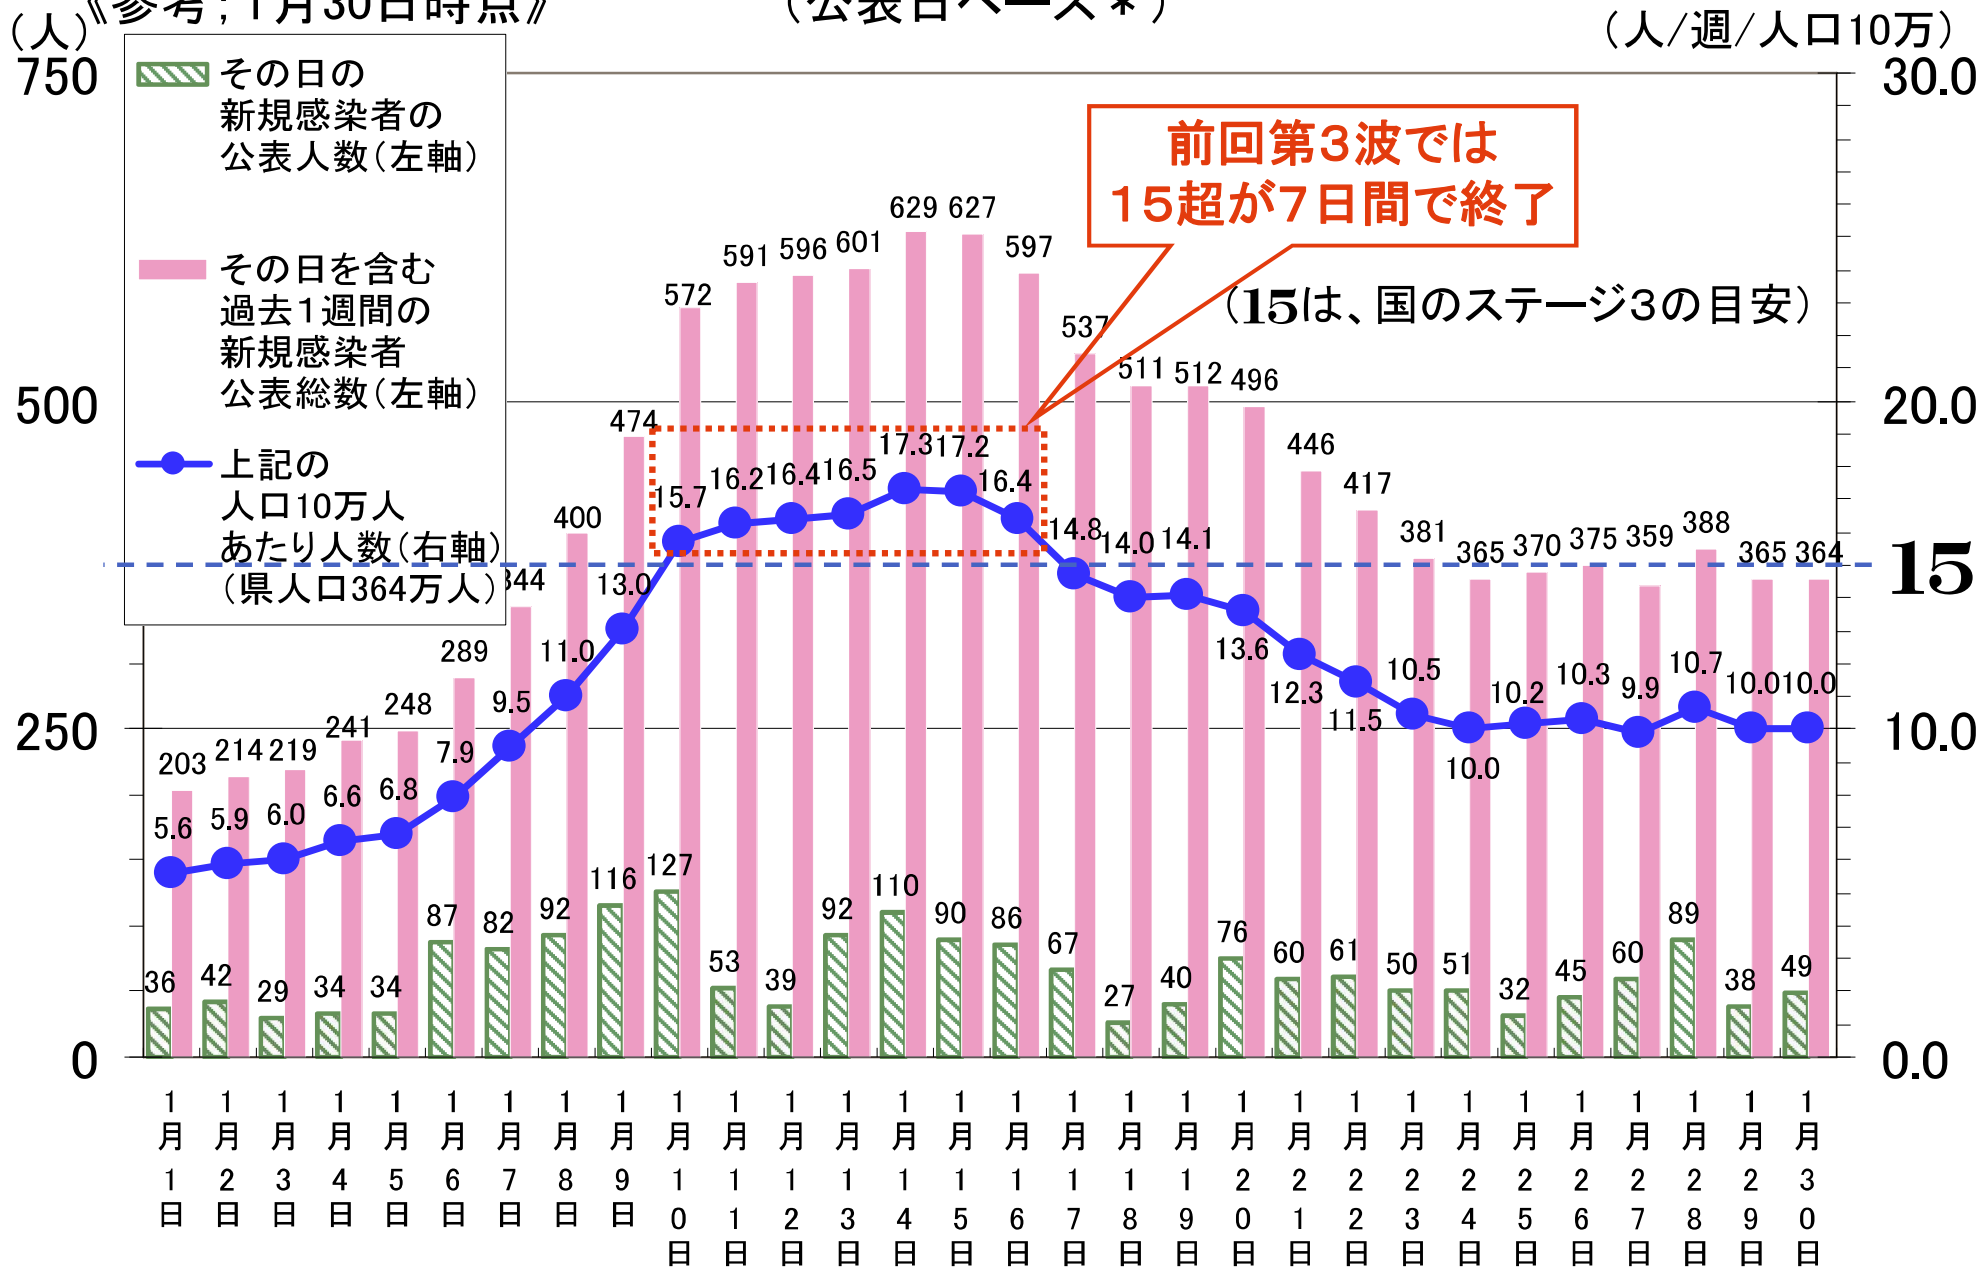

# 静岡県直近1週間の新型コロナ新規感染者数の状況

参考資料 1

(公表日ベース\*)

(人)《5月20日時点》

(人/週/人口10万)

(\* 日ごとの公表人数は、NHKさん及び静岡新聞さんの報道データより引用)

# 静岡県の直近1週間の新型コロナ新規感染者数の状況

《参考; 1月30日時点》

(公表日ベース\*)

(人/週/人口10万)

(\* 日ごとの公表人数は、NHKさん及び静岡新聞さんの報道データより引用)