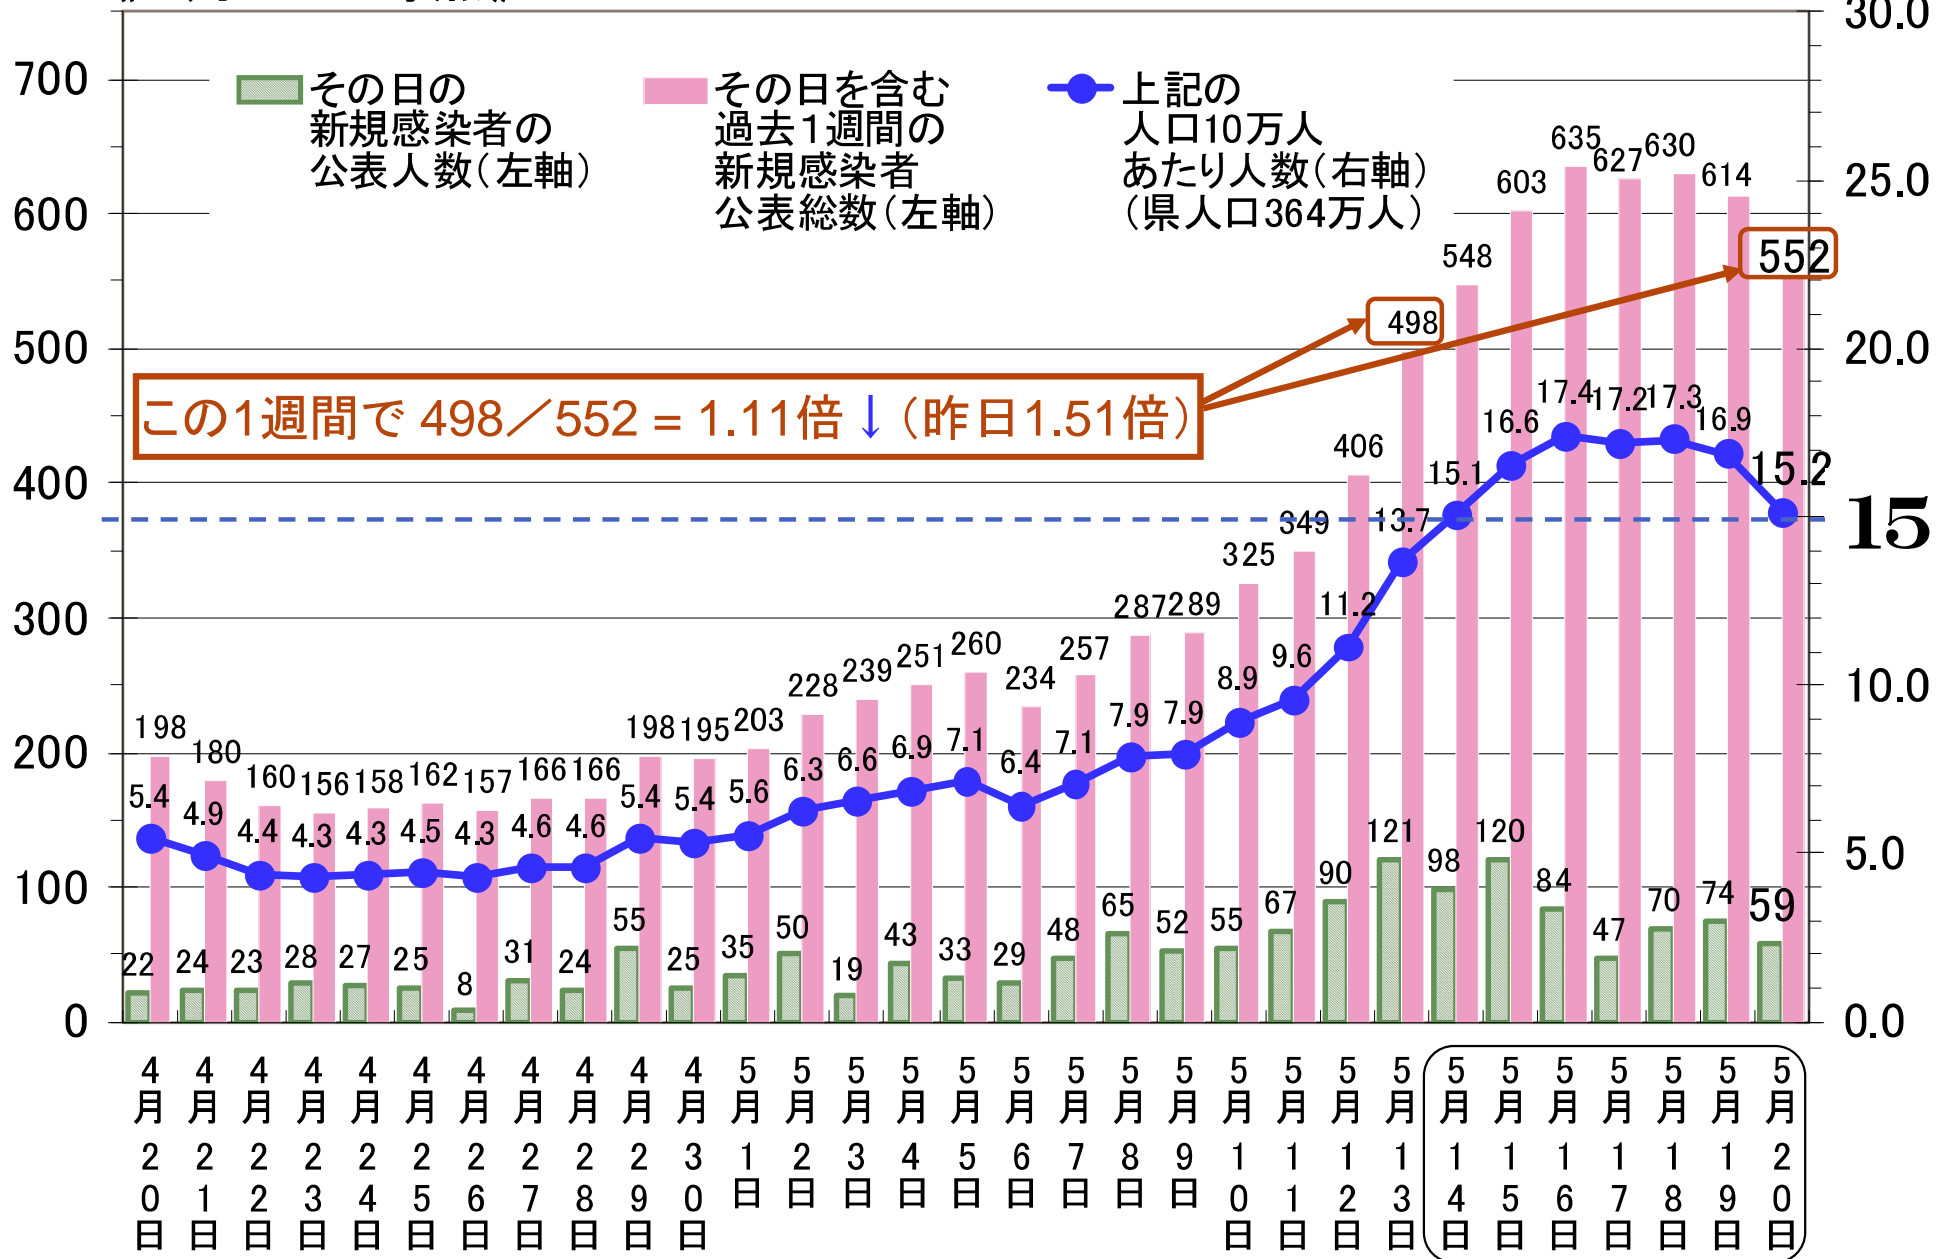

# 静岡県直近1週間の新型コロナ新規感染者数の状況

参考資料 1

(公表日ベース\*)

(人)《5月20日時点》

(人/週/人口10万)

(\* 日ごとの公表人数は、NHKさん及び静岡新聞さんの報道データより引用)

# 静岡県の直近1週間の新型コロナ新規感染者数の状況

《参考; 1月30日時点》

(公表日ベース\*)

(人/週/人口10万)

(\* 日ごとの公表人数は、NHKさん及び静岡新聞さんの報道データより引用)