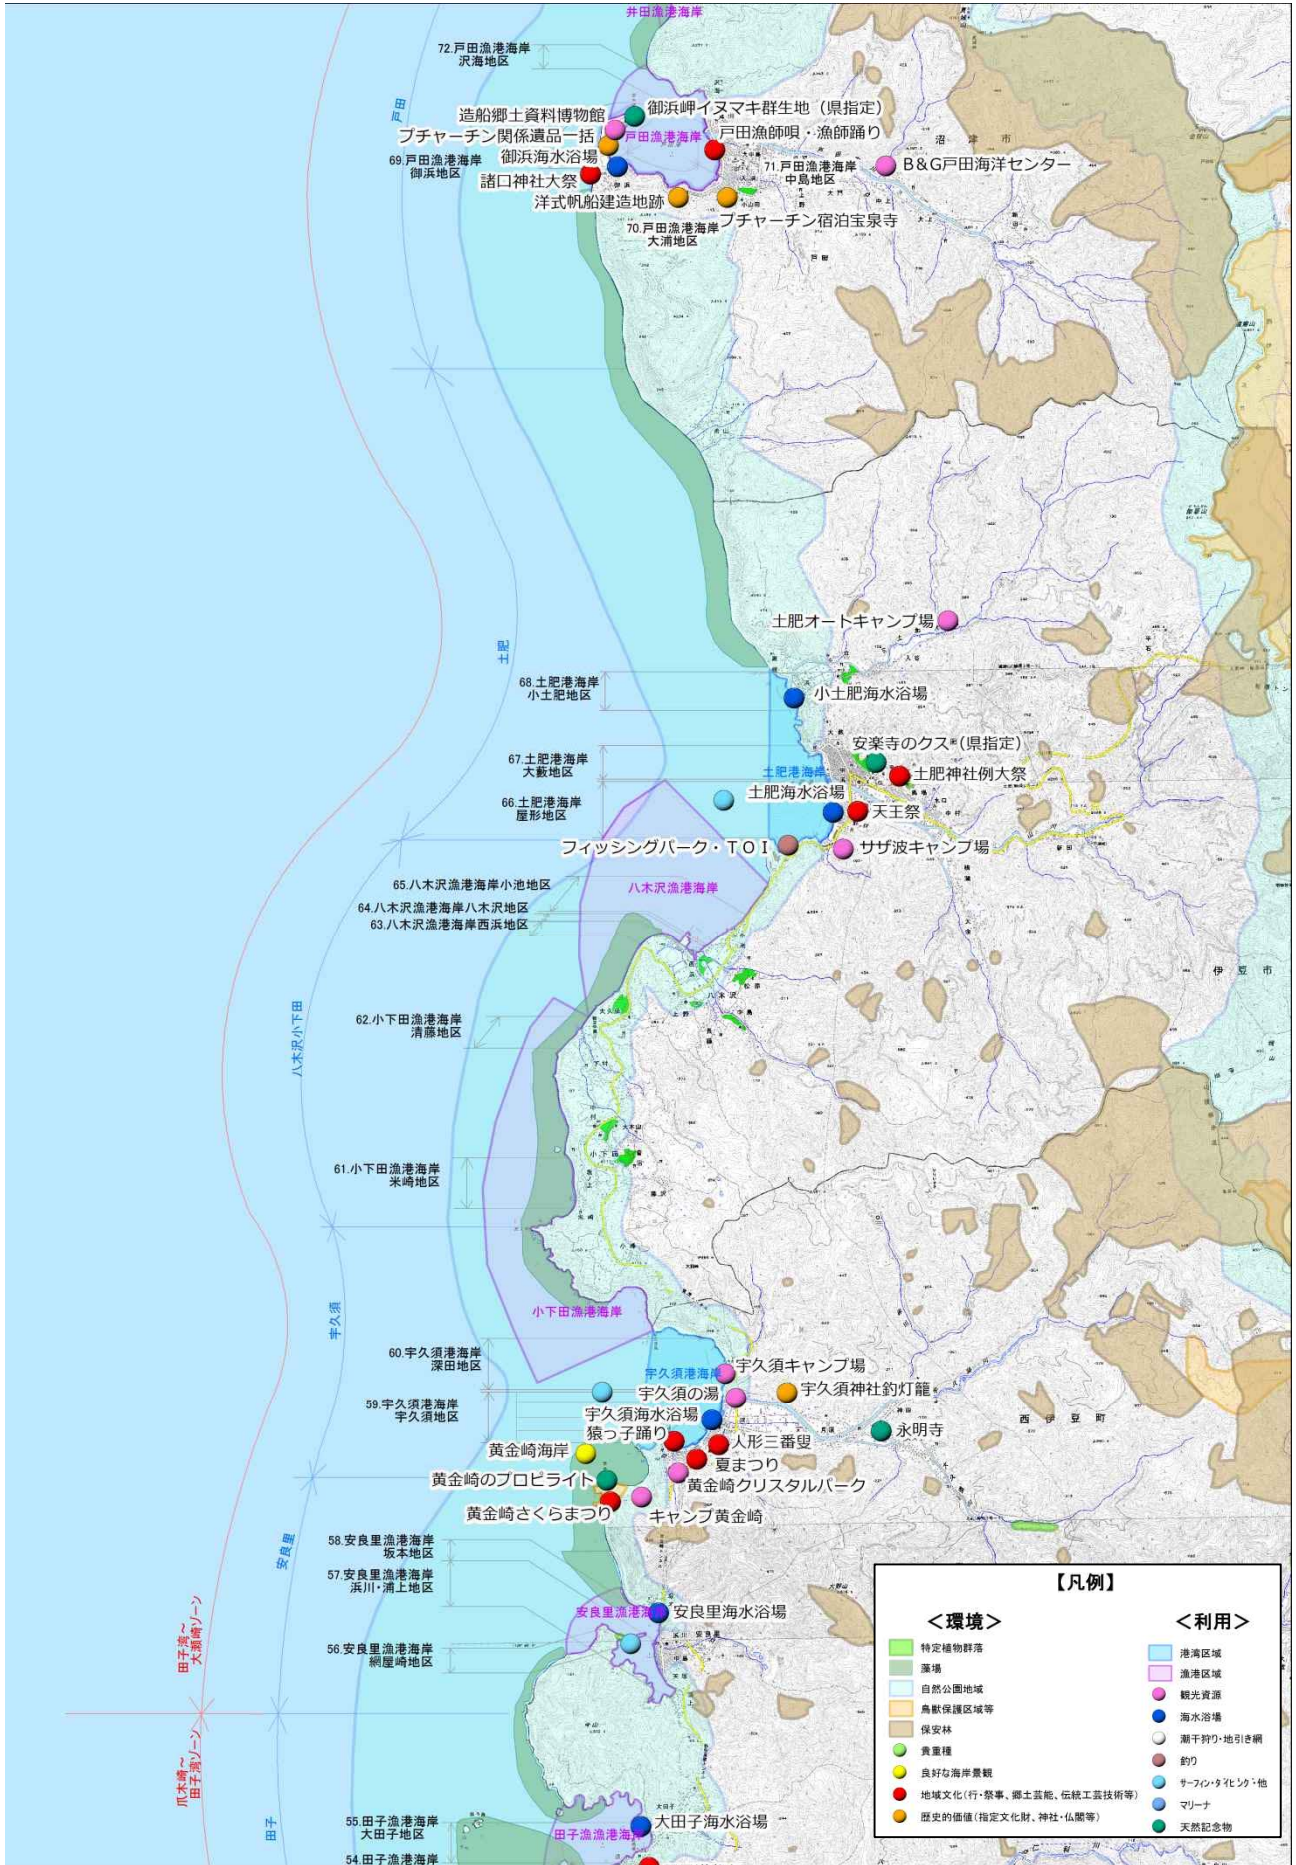

→:ゾーンの起終点    ⇨:地域海岸の起終点

→:ゾーンの起終点    ⇨:地域海岸の起終点

→:ゾーンの起終点    ←:地域海岸の起終点

縮尺 0 1 2km N

→:ゾーンの起終点    ←:地域海岸の起終点