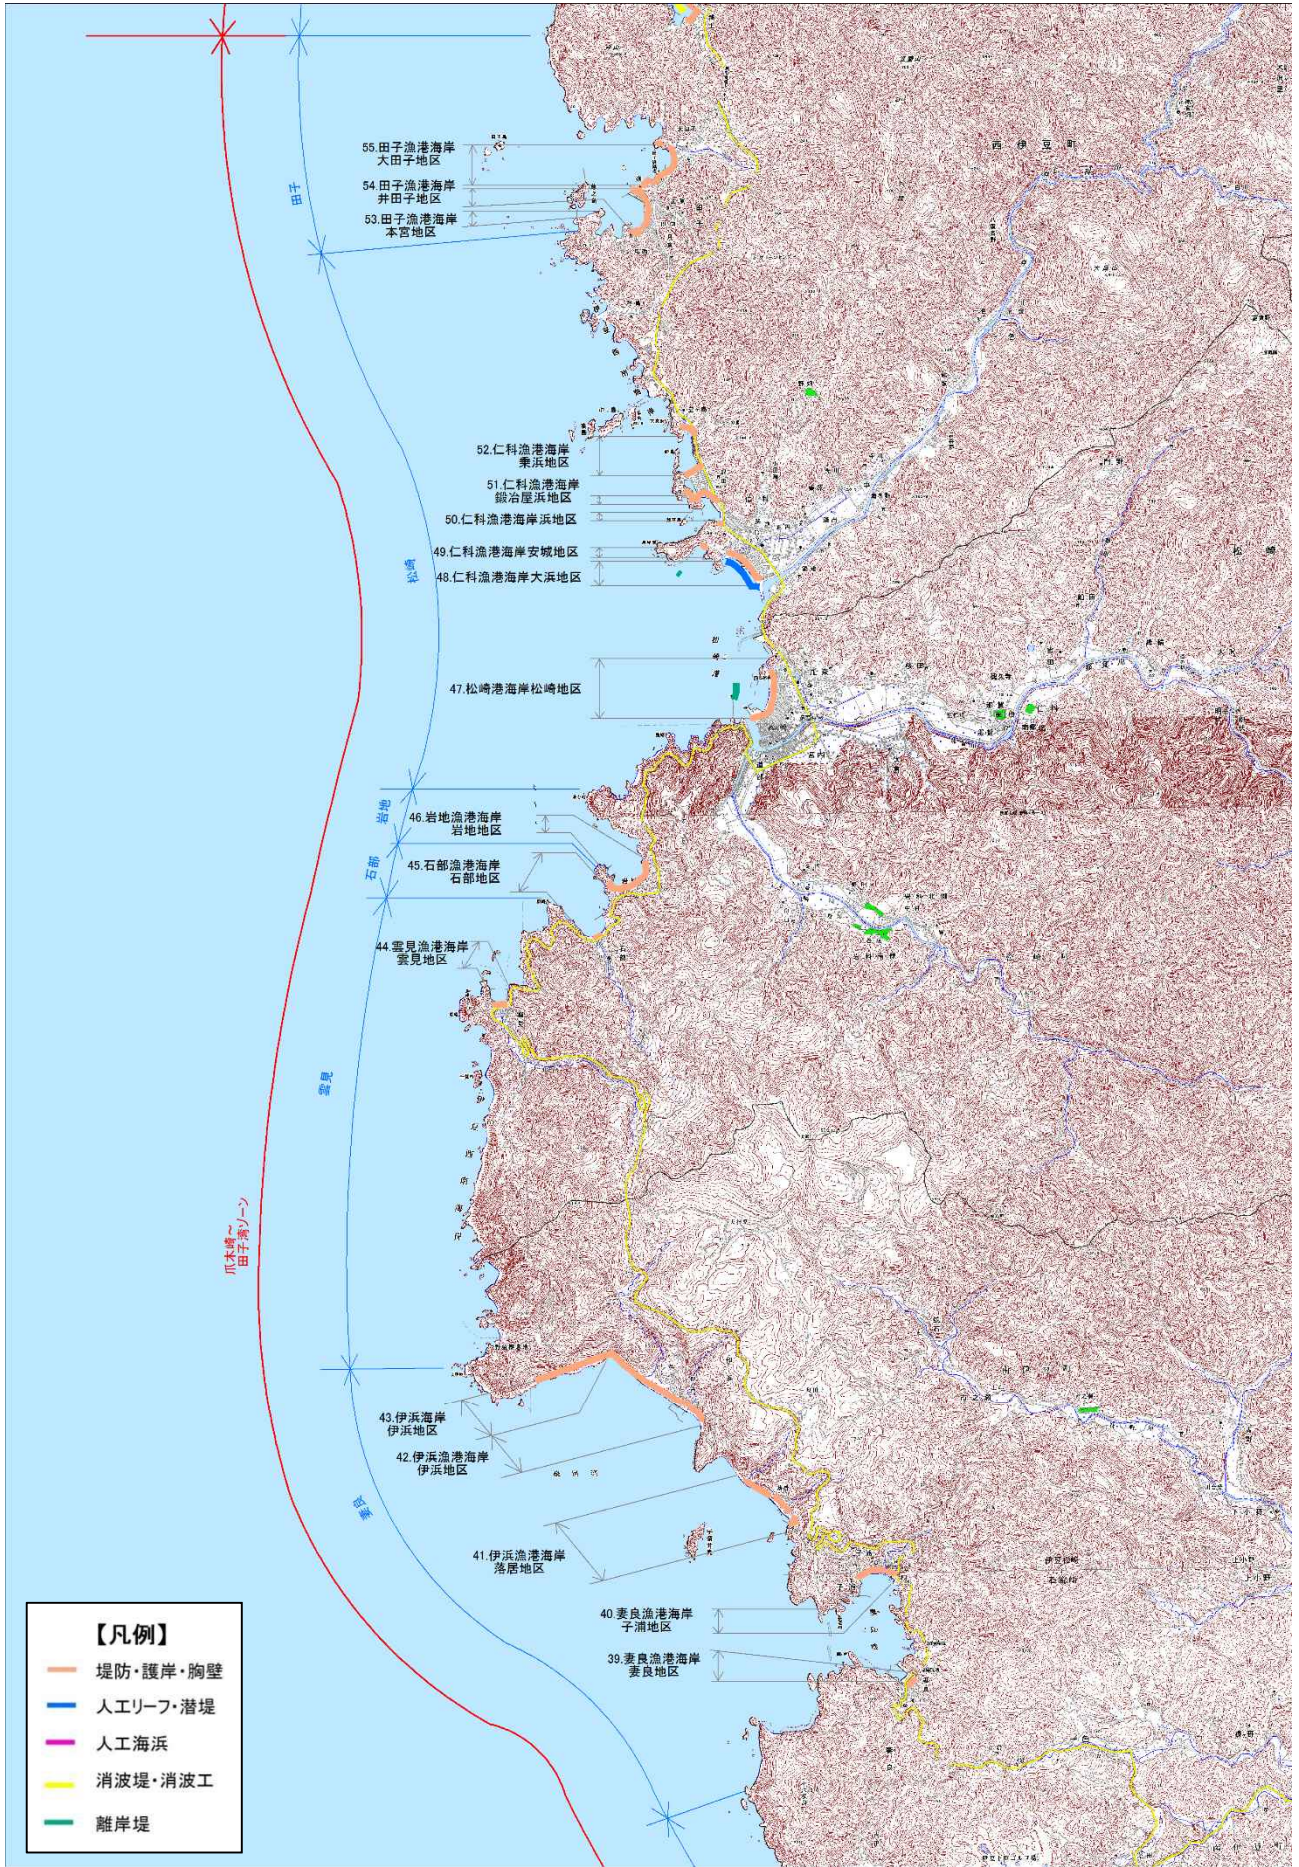

→:ゾーンの起終点    ⇨:地域海岸の起終点

→:ゾーンの起終点    ⇨:地域海岸の起終点

→:ゾーンの起終点    ←:地域海岸の起終点

縮尺 0 1 2km N

→:ゾーンの起終点    ←:地域海岸の起終点