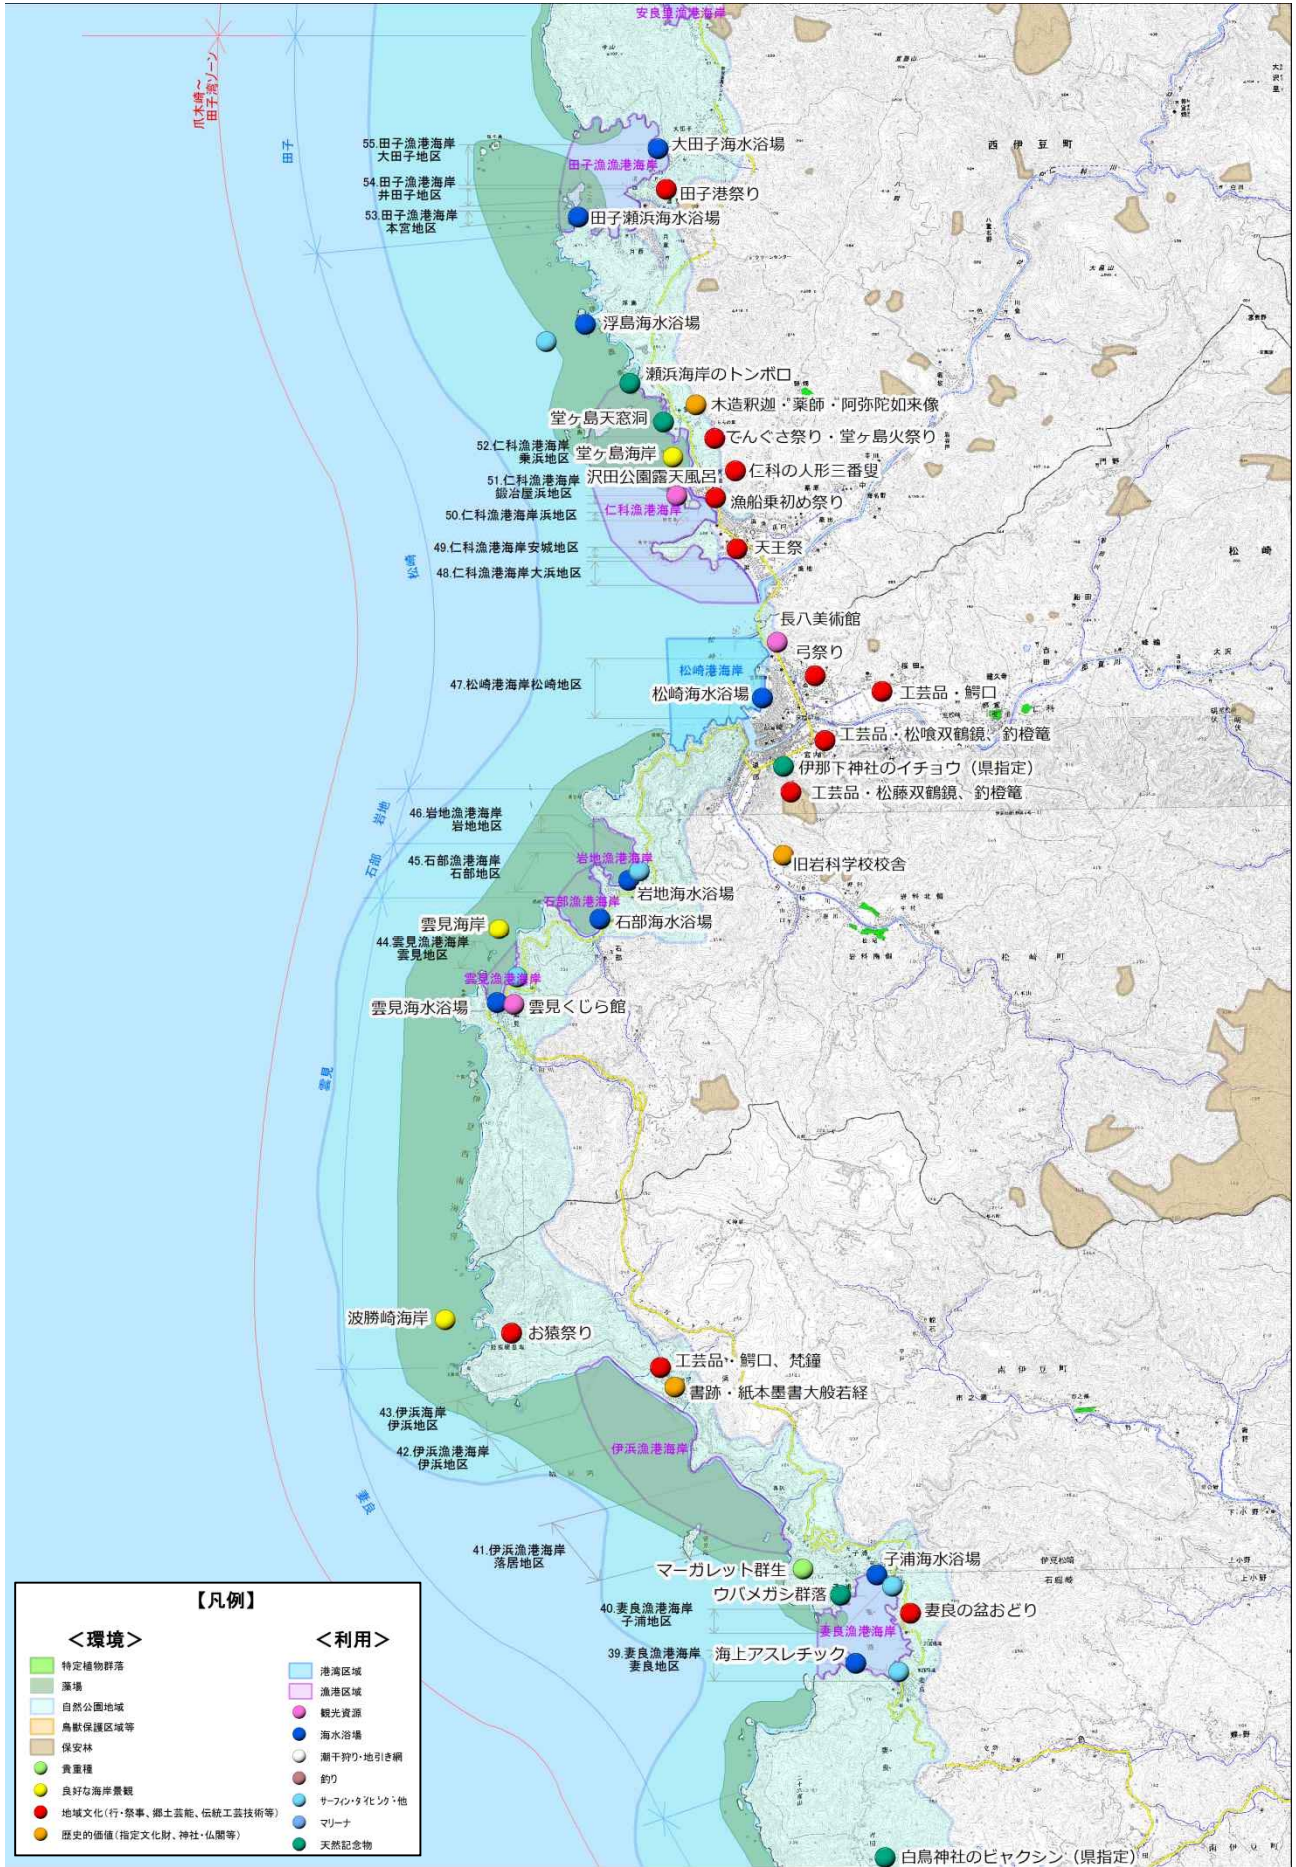

→:ゾーンの起終点    ⇨:地域海岸の起終点

→:ゾーンの起終点    ⇨:地域海岸の起終点

→:ゾーンの起終点    ←:地域海岸の起終点

縮尺 0 1 2km N

→:ゾーンの起終点    ←:地域海岸の起終点