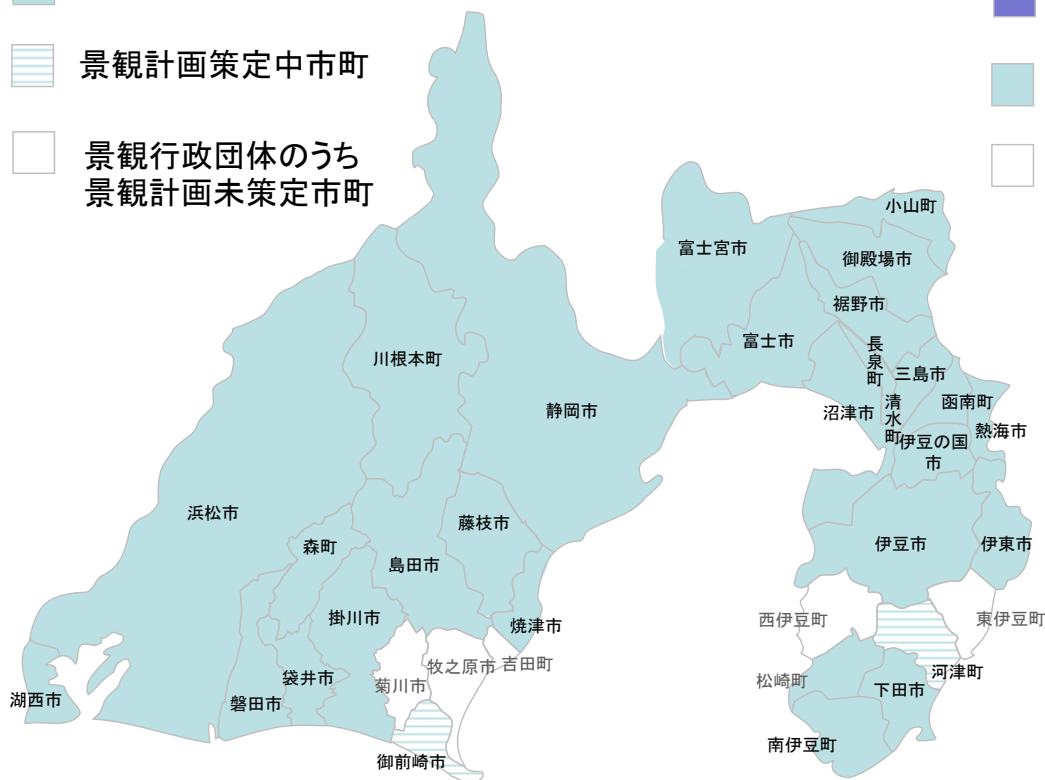

# 静岡県景観計画策定・重点地区の現状

## 景観計画策定市町 (令和5年4月時点)

- 景観計画策定市町
- 景観計画策定中市町
- 景観行政団体のうち  
景観計画未策定市町

28市町 / 35市町

## 景観計画(重点地区)策定市町 (令和5年4月時点)

- 景観計画(重点地区)策定市町  
※市町名(重点地区の数)
- 景観計画策定市町
- 景観行政団体のうち  
景観計画未策定市町

15市町 / 35市町