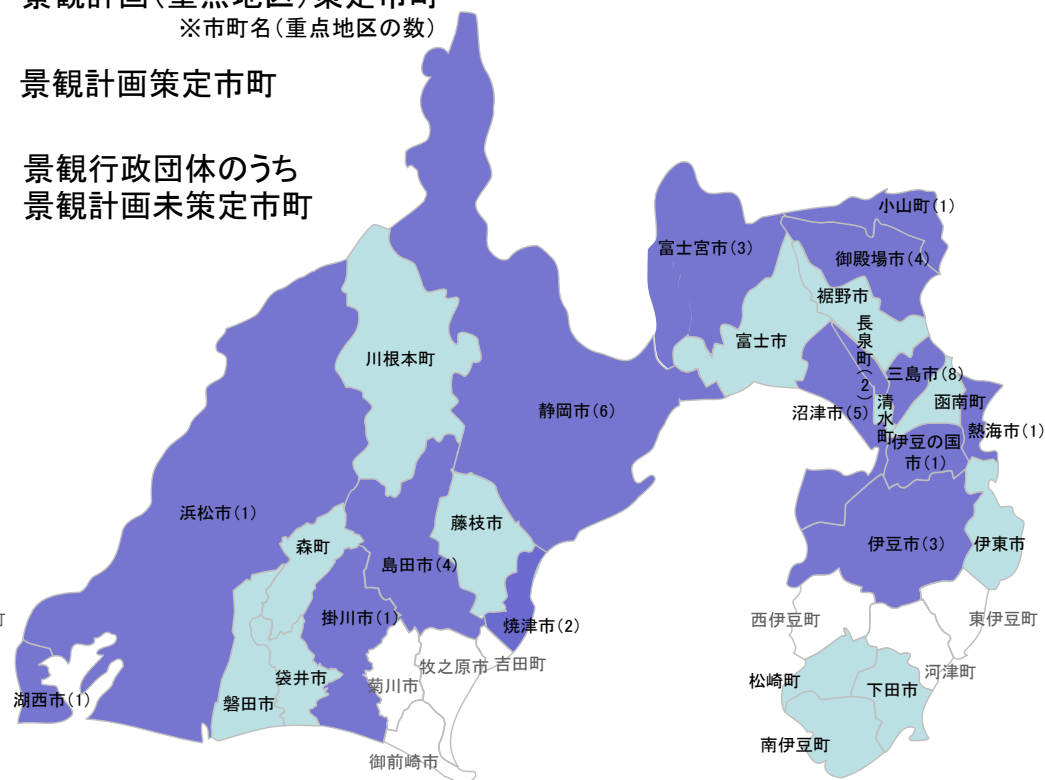

# 静岡県景観計画策定・重点地区の現状

## 景観計画策定市町 (令和5年4月時点)

- 景観計画策定市町
- 景観計画策定中市町
- 景観行政団体のうち  
景観計画未策定市町

28市町 / 35市町

## 景観計画(重点地区)策定市町 (令和5年4月時点)

- 景観計画(重点地区)策定市町  
※市町名(重点地区の数)
- 景観計画策定市町
- 景観行政団体のうち  
景観計画未策定市町

15市町 / 35市町