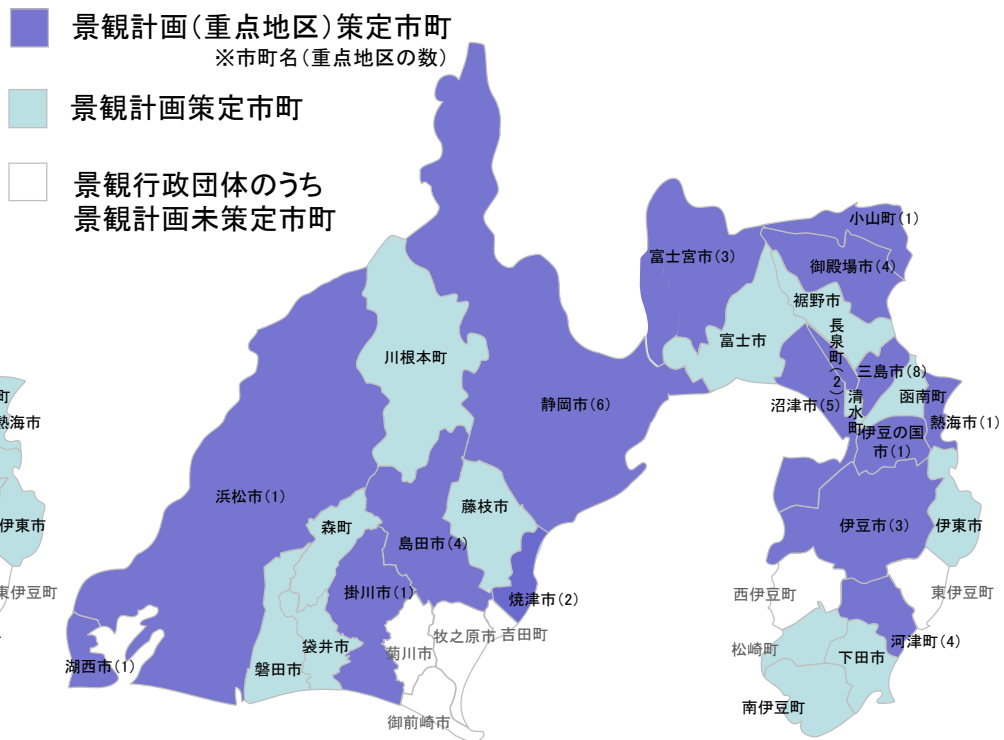

静岡県の景観計画策定・重点地区の現状

景観計画策定市町 (令和6年7月時点)

29市町 / 35市町

景観計画(重点地区)策定市町 (令和6年7月時点)

16市町 / 35市町