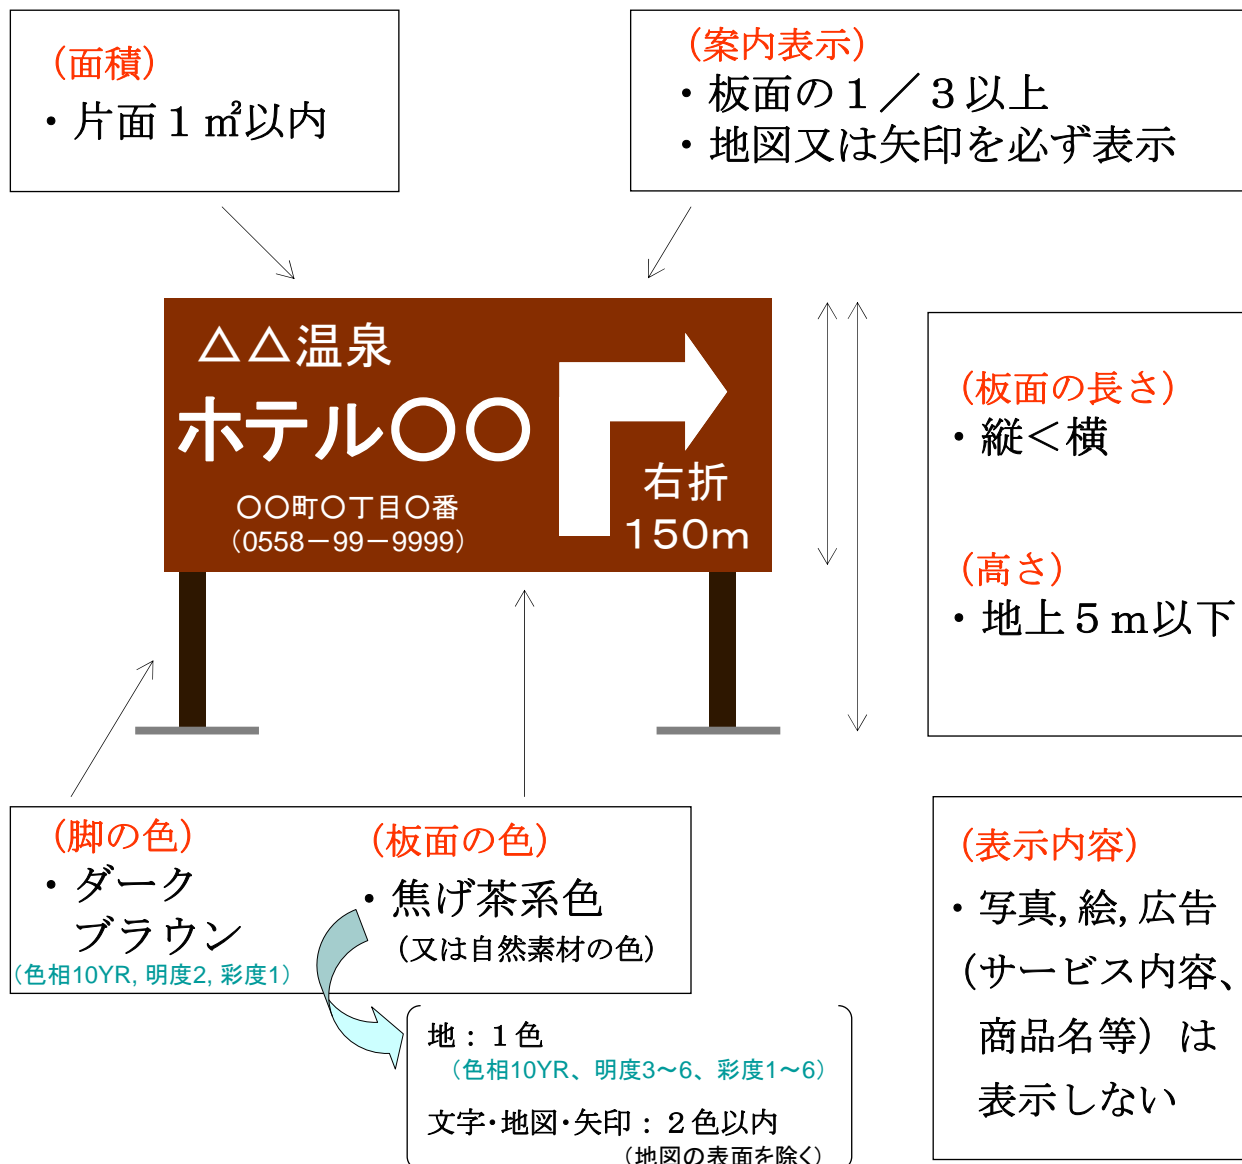

広告景観保全地区(伊豆西南海岸)の案内図板 <概要>

【設置場所】

(道のり)

(相互間隔)

(その他)

・海への視線を遮る場所に設置しない

【設置の条件】

・案内先が主要な道路に接していない場合等に、案内するために表示するもの。 2