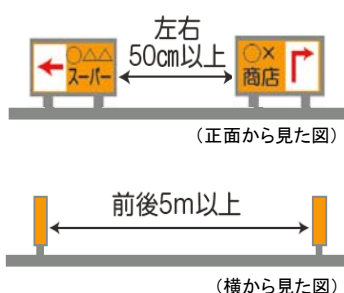

広告景観保全地区(伊豆西南海岸)の案内図板 <概要>

【設置場所】

(道のり)

(相互間隔)

(その他)

・海への視線を遮る場所に設置しない

【設置の条件】

・案内先が主要な道路に接していない場合等に、案内するために表示するもの。 2