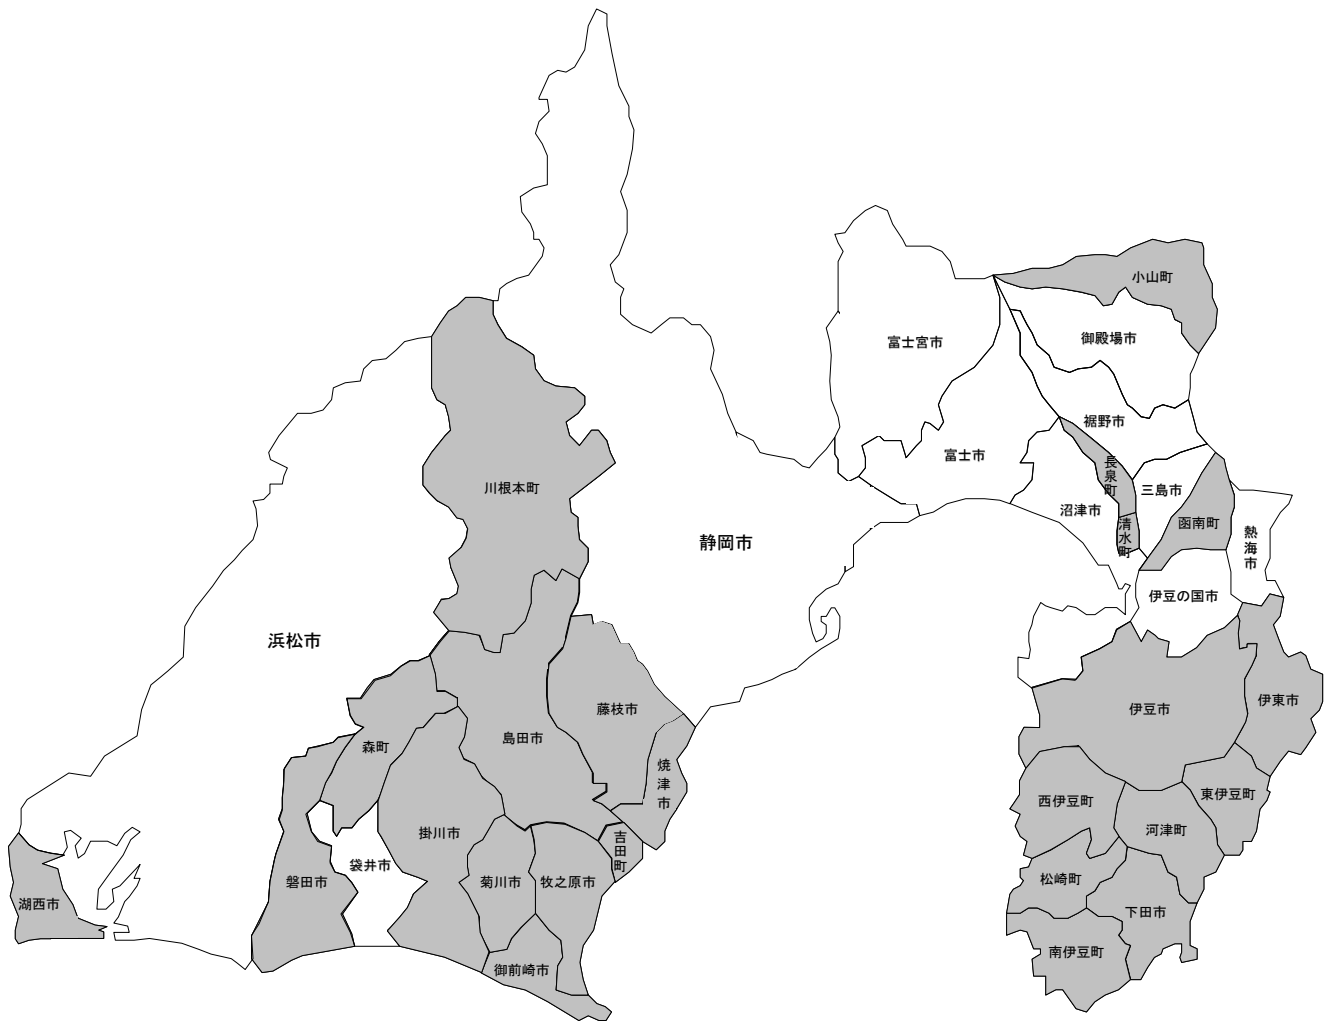

静岡県屋外広告物条例が適用される地域

静岡県屋外広告物条例が適用される地域は、下の静岡県地図の灰色に塗られた市町です。

伊東市、島田市、磐田市、焼津市、掛川市、藤枝市、下田市、湖西市、伊豆市、御前崎市、菊川市、牧之原市及び全ての町

静岡市、浜松市、沼津市、熱海市、三島市、富士宮市、富士市、御殿場市、袋井市、裾野市及び伊豆の国市は、それぞれ独自の屋外広告物条例を持っており、県条例とは、屋外広告物の設置許可の基準が異なります。