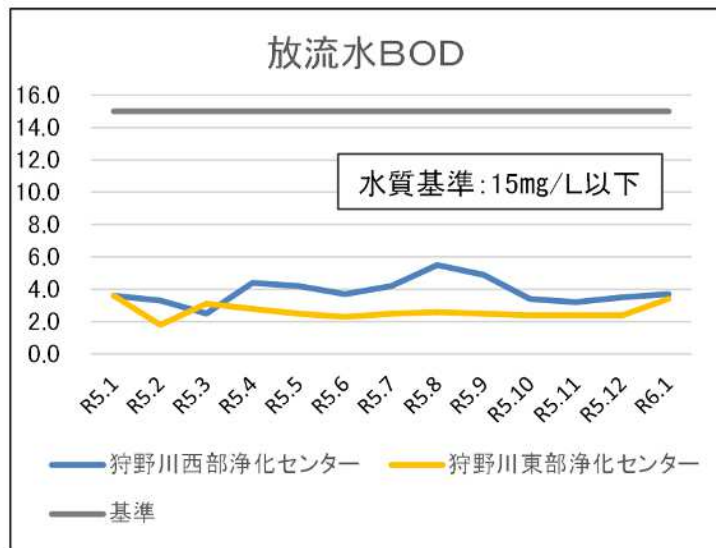

## ○各浄化センター放流水の水質検査結果

\*BOD：水の汚れ(有機物)の指標

## ○能登半島地震災害支援

令和6年1月1日に発生した能登半島地震の発生に伴い、石川県から下水道施設の被害調査に関する応援要請があり、沼津土木事務所のほか県内各市町からも中能登町やかほく市等へ職員を派遣しています。

マンホールが隆起している箇所や滞水している箇所などがみられ、調査を実施しています。

石川県河北郡内灘町内

石川県かほく市内

隆起したマンホール

下水道管路の調査

下水道管路のカメラ調査