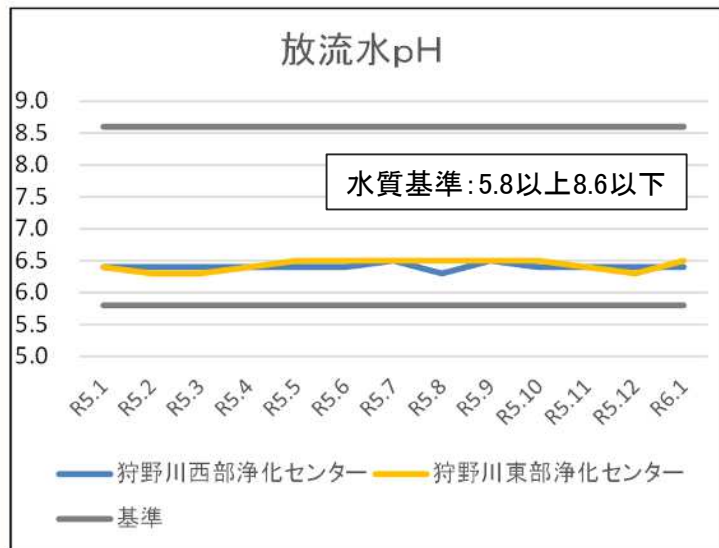

## ○各浄化センター放流水の水質検査結果

\*BOD：水の汚れ(有機物)の指標

## ○能登半島地震災害支援

令和6年1月1日に発生した能登半島地震の発生に伴い、石川県から下水道施設の被害調査に関する応援要請があり、沼津土木事務所のほか県内各市町からも中能登町やかほく市等へ職員を派遣しています。

マンホールが隆起している箇所や滞水している箇所などがみられ、調査を実施しています。

石川県河北郡内灘町内

石川県かほく市内

隆起したマンホール

下水道管路の調査

下水道管路のカメラ調査