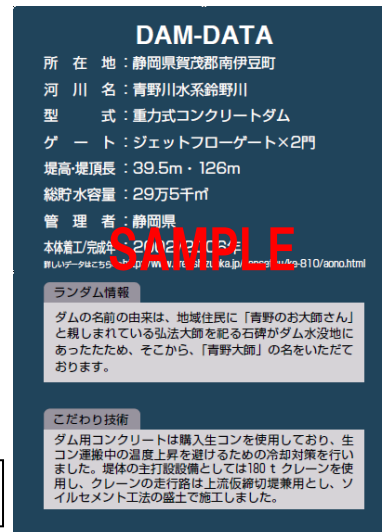

ダムカードとは

ダムカードとはダムの所在地・大きさ・貯水量や特徴などのダムに関する簡単な情報が記載されたカードです。

表

裏

入手方法

- ① 賀茂郡南伊豆町青野の青野大師ダム管理所前にあるスタンプを備え付けの用紙に押す。
- ② スタンプを押した用紙を「道の駅 下賀茂温泉 湯の花」((国)136号)の南伊豆町観光協会へ持っていく。

- ③ スタンプが押印された用紙を観光協会のスタッフに提示する。

※ダムカードの入手はダムを訪れた証拠を提示していただければスタンプでなくとも可能です。
(例:ダムの写真)