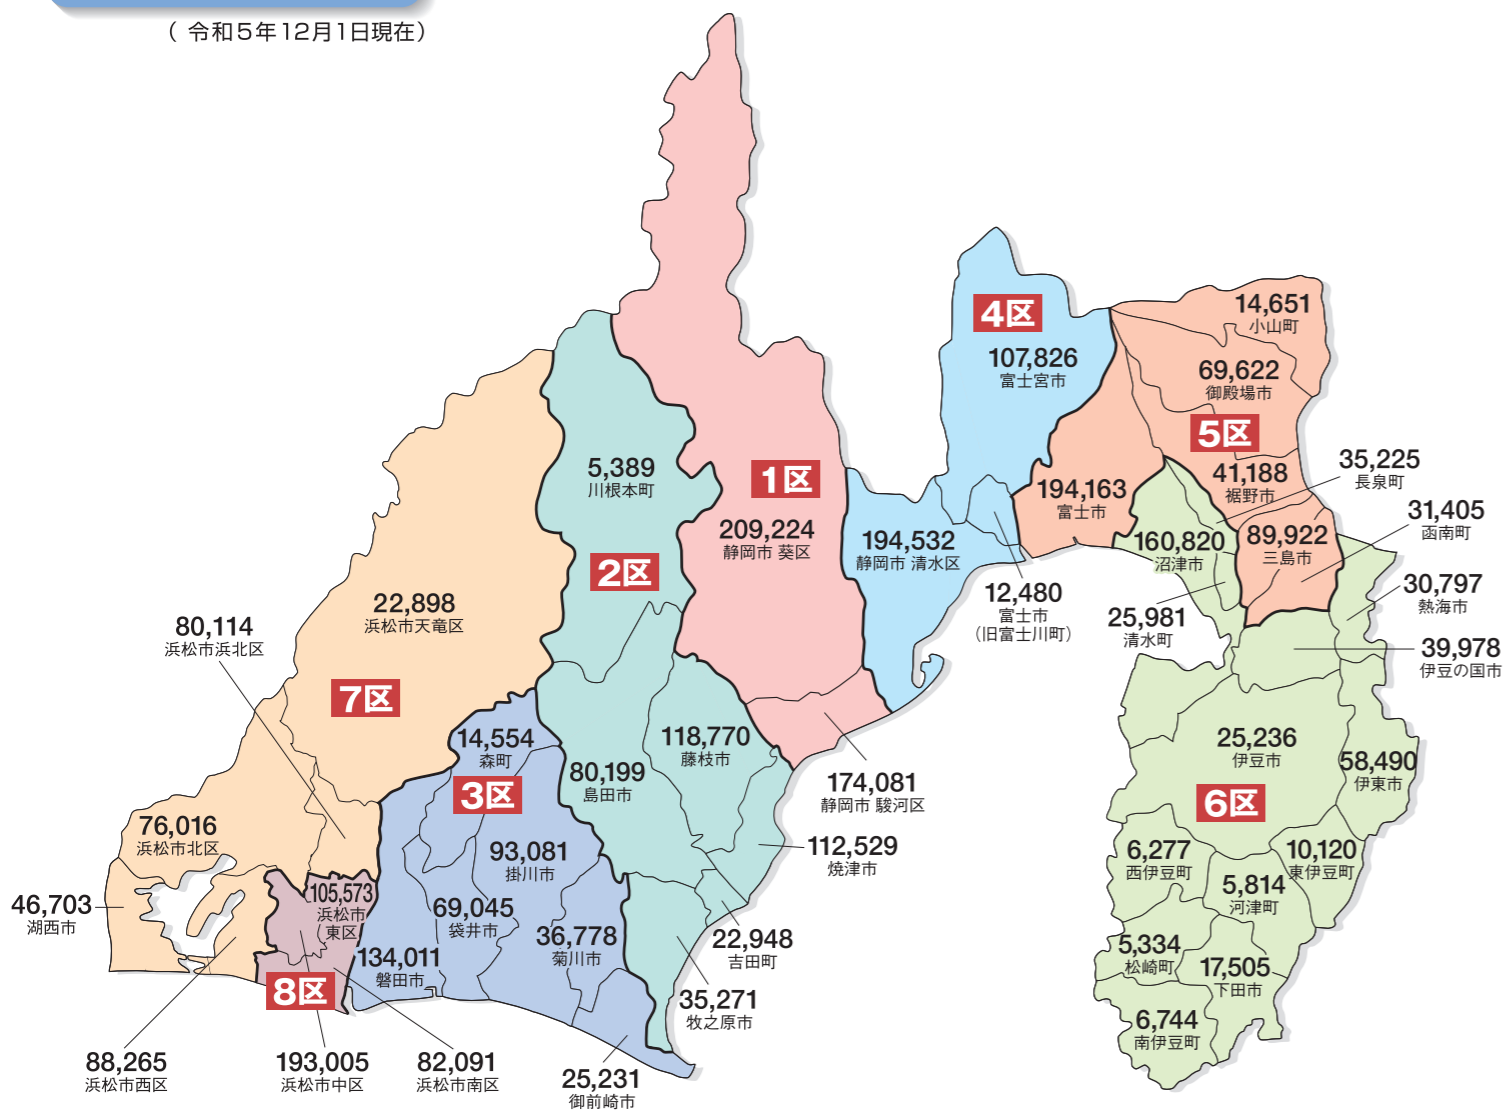

市区町別 有権者数

(令和5年12月1日現在)

静岡県の有権者数

(令和5年12月1日現在)

男 1,479,840
女 1,530,046
計 3,009,886

選挙区別

第1区 …… 383,305
第2区 …… 375,106
第3区 …… 372,700
第4区 …… 314,838
第5区 …… 440,951
第6区 …… 428,321
第7区 …… 313,996
第8区 …… 380,669

衆議院議員 総選挙 市区町別 投票率(小選挙区)

54.81%

(令和3年10月31日執行)

- 65%以上
- 60%以上
- 55%以上
- 55%未満