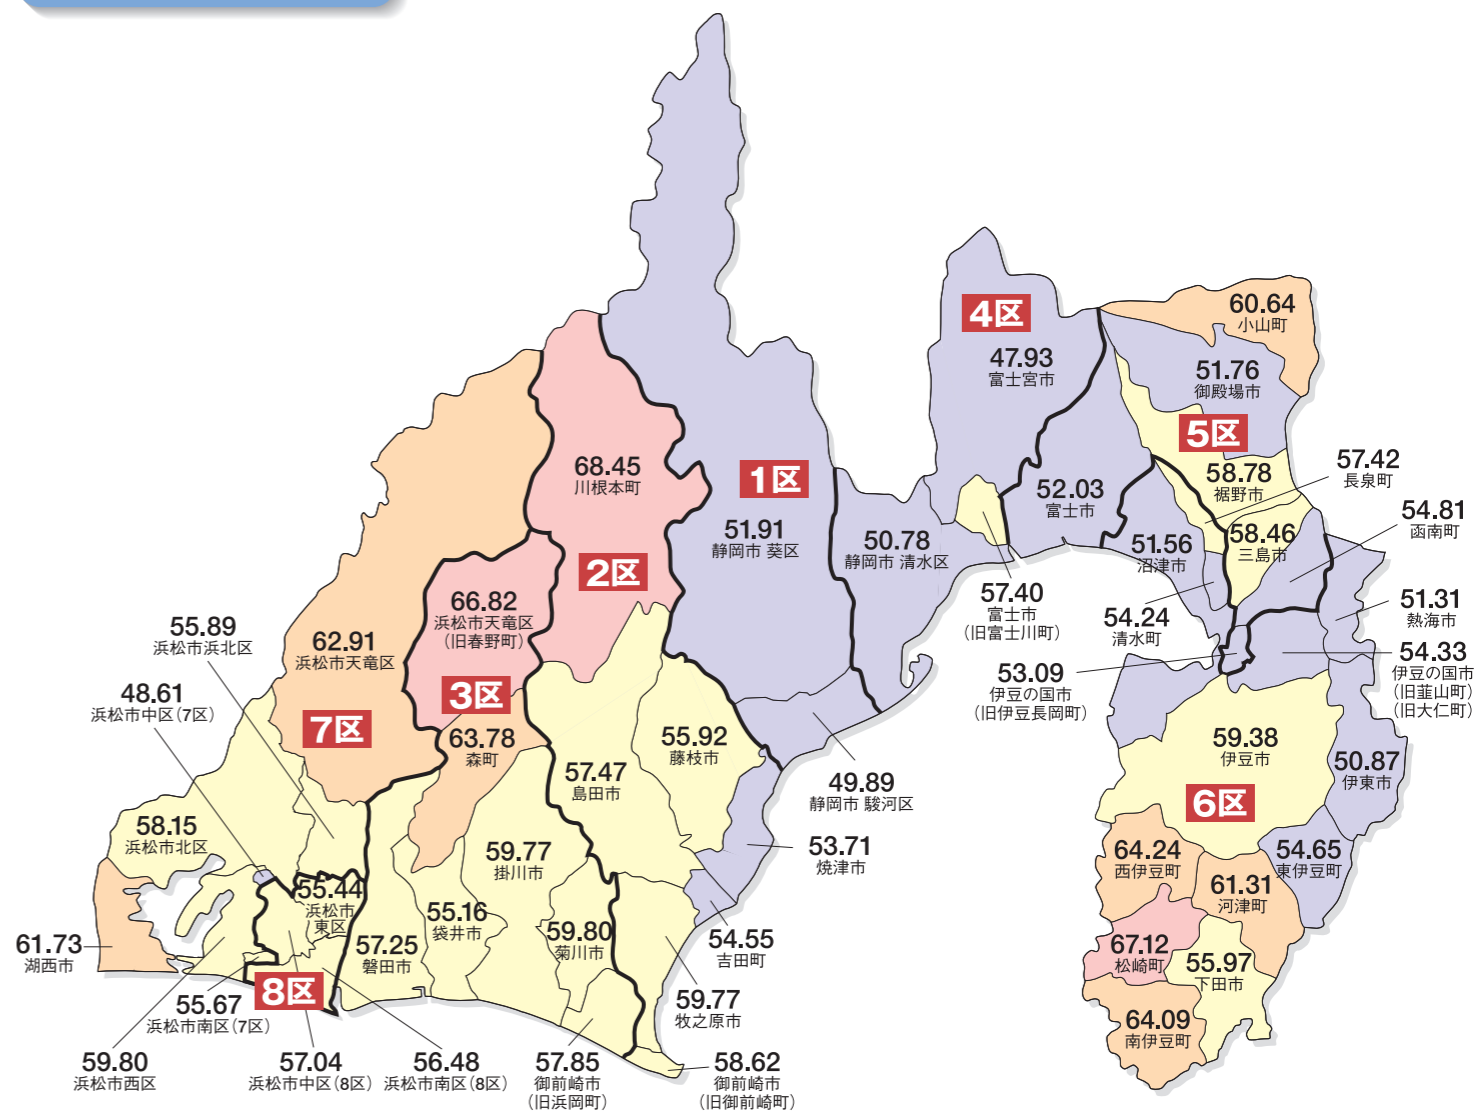

市区町別 有権者数

(令和5年12月1日現在)

静岡県の有権者数

(令和5年12月1日現在)

男 1,479,840
女 1,530,046
計 3,009,886

選挙区別

第1区 …… 383,305
第2区 …… 375,106
第3区 …… 372,700
第4区 …… 314,838
第5区 …… 440,951
第6区 …… 428,321
第7区 …… 313,996
第8区 …… 380,669

衆議院議員 総選挙 市区町別 投票率(小選挙区)

54.81%

(令和3年10月31日執行)

- 65%以上
- 60%以上
- 55%以上
- 55%未満