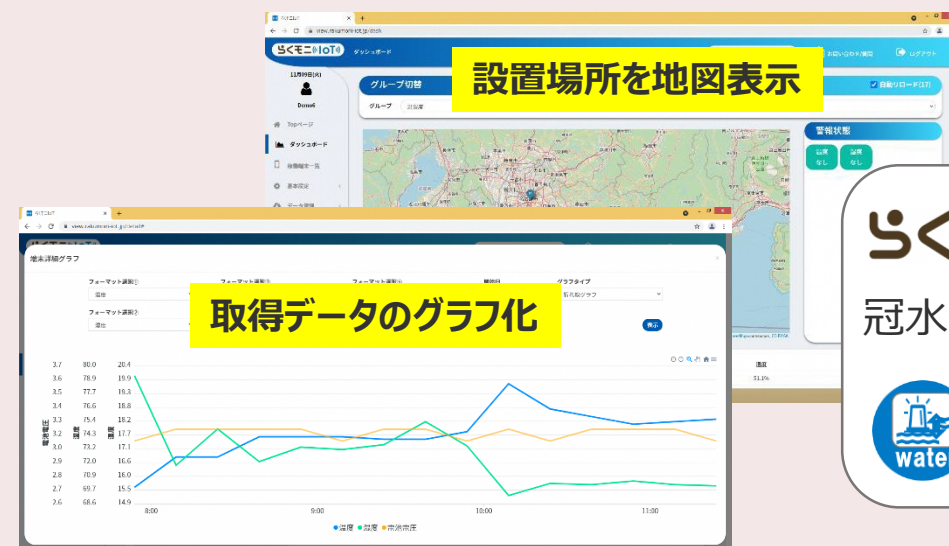

活用ご提案

“いつでもどこでもかんたん” に作業現場の環境の把握と記録ができます
環境に応じた作業指示や安全対策など、**安全・品質の向上や環境測定効率化**が図れます

らくモニ(IoT)

温湿度・気象・騒音・振動

らくモニサービスの
ポイント

- ・**最適センサーの提案**から機材や通信回線、見える化画面の設定まで**ワンストップ**でご提供
- ・取得データはクラウドに保存 **いつでもどこでもリアルタイム**や過去の**測定データ**が見られます
- ・しきい値の超過時などに**電子メールで通知**する機能もございます  **異常時はメール通知**
- ・**最短1か月間**から利用が可能（おためしプラン適用時）

I o Tセンサーを活用し現場状態を見える化

活用ご提案

“いつでもどこでもかんたん” に作業現場の建物や擁壁、設備などの状態把握および記録ができます
現場状態の見える化に応じた作業や安全対策など、**安全・品質の向上や測定の効率化**が図れます

らくモニ(IoT)

冠水・傾斜・濁度・pH

らくモニサービスのポイント

- ・最適センサーの提案から機材や通信回線、見える化画面の設定まで**ワンストップ**でご提供
- ・取得データはクラウドに保存 **いつでもどこでもリアルタイム**や過去の**測定データ**が見られます
- ・しきい値の超過時などに**電子メールで通知**する機能もございます
- ・**最短1か月間**から利用が可能（おためしプラン適用時）