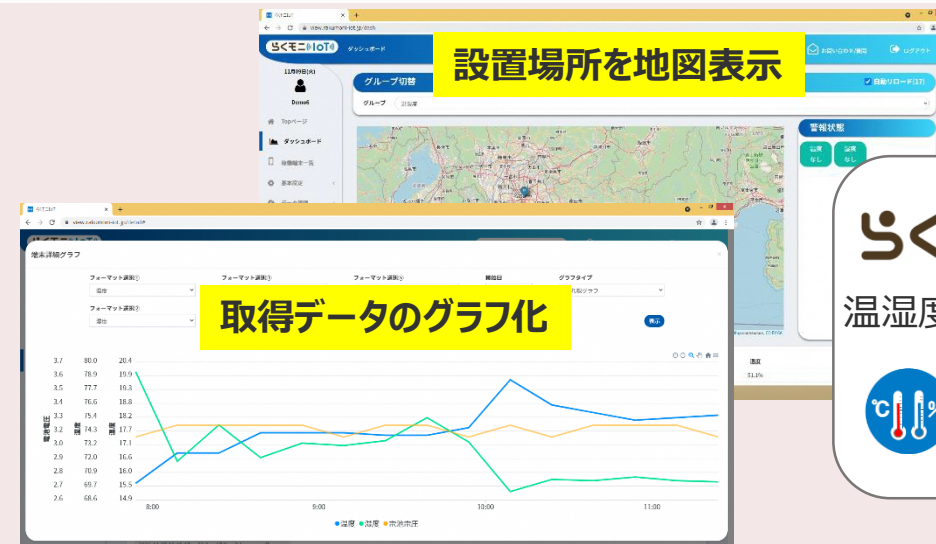

IoTセンサーを活用し現場環境を見える化

活用ご提案

“いつでもどこでもかんたん” に作業現場の環境の把握と記録ができます
環境に応じた作業指示や安全対策など、**安全・品質の向上や環境測定効率化**が図れます

らくモニ(IoT)

温湿度・気象・騒音・振動

らくモニサービスの
ポイント

- ・**最適センサーの提案**から機材や通信回線、見える化画面の設定まで**ワンストップ**でご提供
- ・取得データはクラウドに保存 **いつでもどこでもリアルタイム**や過去の**測定データ**が見られます
- ・しきい値の超過時などに**電子メールで通知**する機能もございます **異常時はメール通知**
- ・**最短1か月間**から利用が可能（おためしプラン適用時）