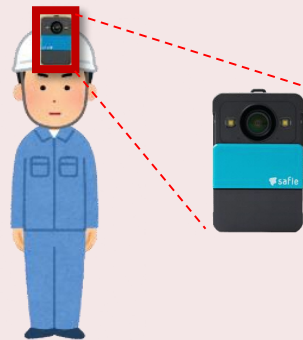

資機材の盗難、不法侵入などの防犯監視にも

活用ご提案

乾電池で動作するため**“置くだけ、かんたん”**に撮影を始められます（電源工事が不要！）
定期撮影で現場状況や工事進捗の確認など、**現地出向の省略や安全・品質の向上**が図れます

らくモニCamera
トレイルカメラ

らくモニサービスの
ポイント

- ・撮影機材や通信回線、見える化画面の設定まで**ワンストップ**でご提供
- ・**センサー検知やスケジュール撮影、スマホからの撮影**指示や設定変更など便利な機能も充実
- ・映像（静止画 & 短時間の動画）はクラウドに保存。**いつでもどこでも映像が見られます**
- ・**最短1か月間**から利用が可能（長期利用割引もございます）

遠隔臨場や設計事務所との確認作業にも

活用ご提案

“いつでもどこでもかんたん” に現地作業員の映像を見ながら会話ができます
 遠隔臨場や教育、設計事務所との確認など、**現地出向の削減や安全・品質の向上** が図れます

ウェアラブルカメラはヘルメットや体に装着できます

パソコン・スマホで視聴しながら会話ができます

らくモニCamera

ウェアラブルカメラ

らくモニサービスのポイント