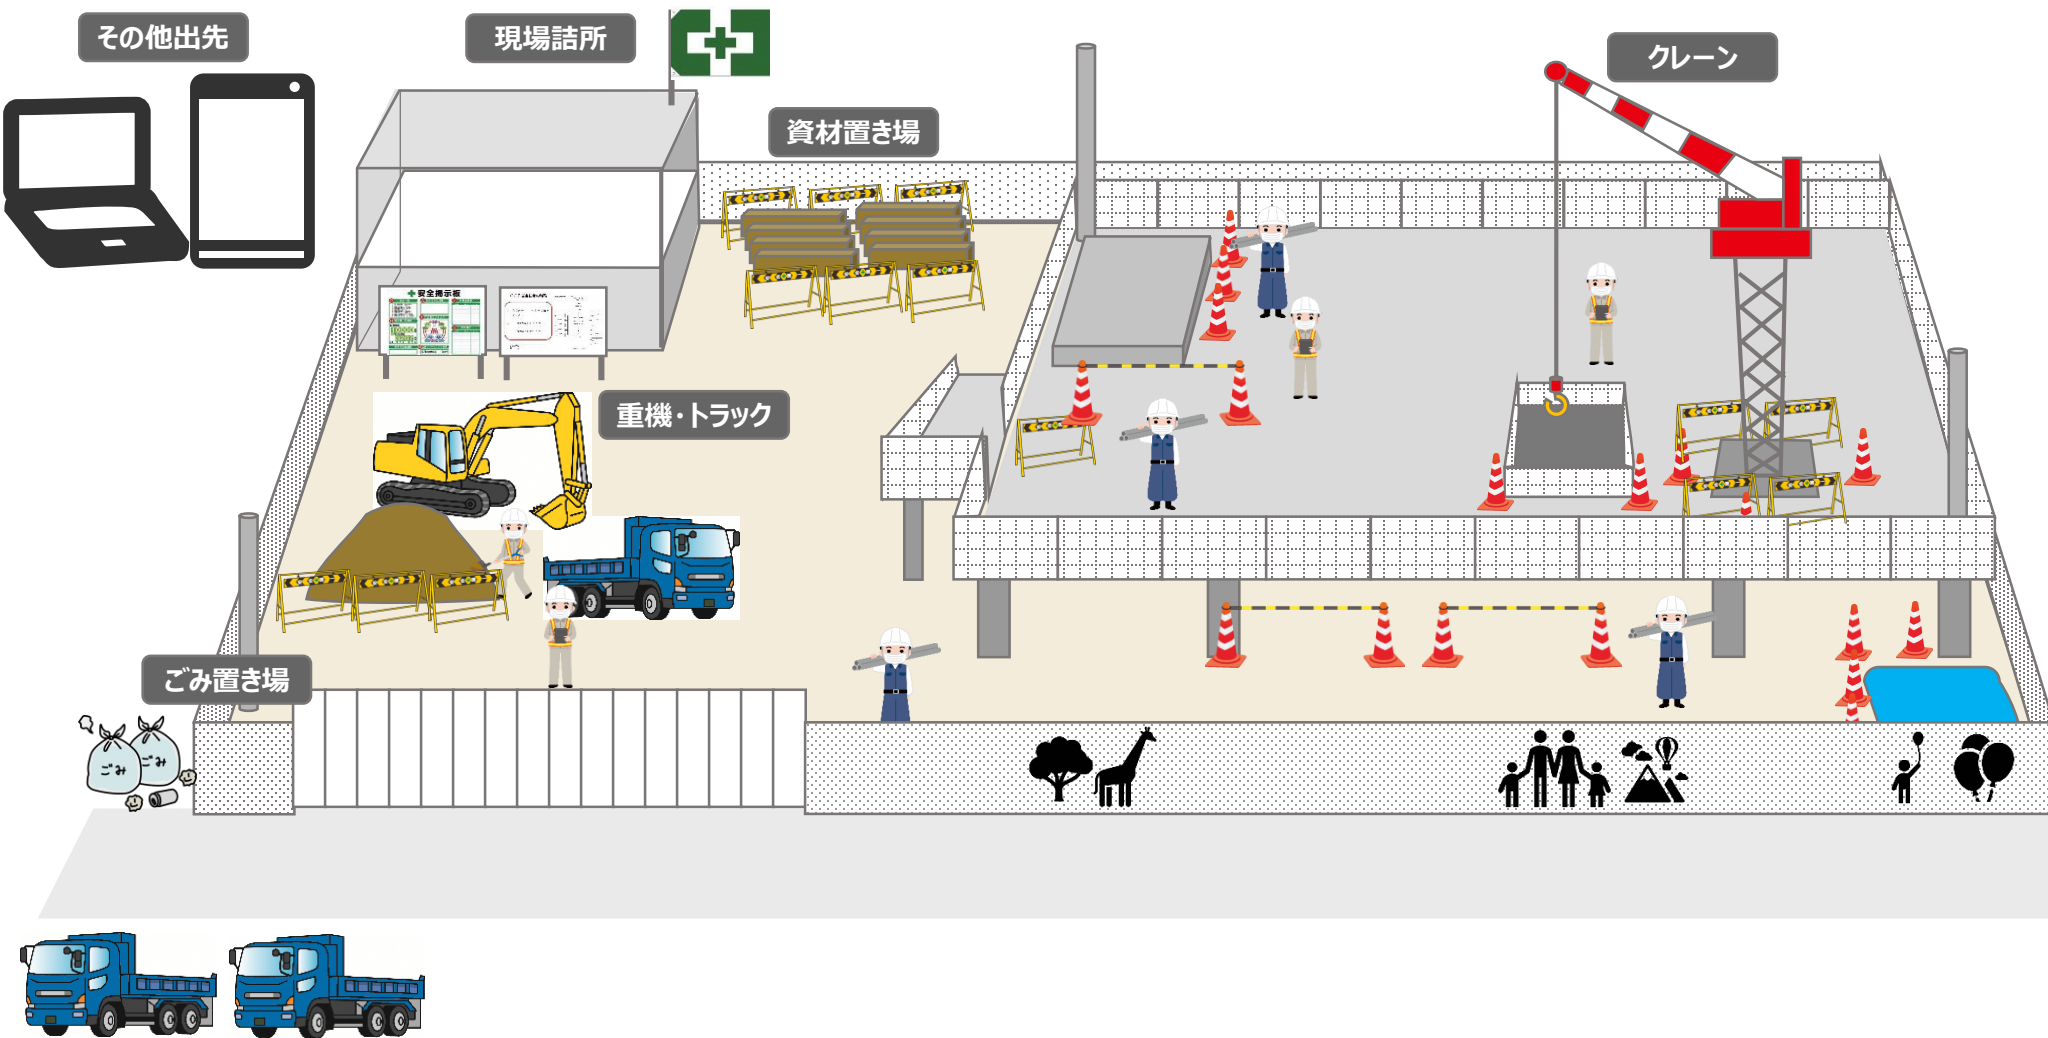

③ IoTセンサーによる現場環境見える化の事例

現場管理、温湿度、冠水、傾斜、接点、各種センサー

1 林業DX「らくモニササービス」ご活用イメージ

林業土木工事現場等への「らくモニターサービス」ご活用イメージ

発注者

設計事務所

林業土木工事現場等への「らくモニサービス」 ご活用イメージ

遠隔臨場による工事現場の確認、現場状況・現場環境を詰所・出先から見える化

立会及び段階確認
材料確認
工事完成検査
臨時検査
記録ファイルの作成

車両運行情報を見える化

林業土木工事現場等を見える化し 現場の働き方改革を推進します！

設計監理業務を
遠隔実施

カメラ映像による **遠隔臨場**
温湿度などの
IoTセンサーによる **現場環境の見える化**

を **まとめてワンストップでご提供** できます！

ご要望に応じた**最適プランのご提案**
見える化画面のカスタマイズなどの**導入サポート**
故障対応や機材交換など**保守サポートも充実**※

※プランによる（有償の場合あり）

2 カメラによる現場状況見える化の事例

カメラを活用し現場状況を見える化

活用ご提案

作業現場の映像をパソコンやスマホから**“いつでも どこでも かんたん”**に見られます
現場状況や工事進捗の確認、検査の補完など、**現地出向の削減**や**安全・品質の向上**が図れます

らくモニサービスの ポイント

- ・撮影機材や通信回線、見える化画面の設定まで**ワンストップ**でご提供
- ・**電源を挿すだけ**で撮影、録画を開始できます
- ・映像はクラウドに保存（7日間～）いつでもどこでも**リアルタイム**や**過去の映像**が見られます
- ・**最短1か月間**から利用が可能（長期利用割引もございます）