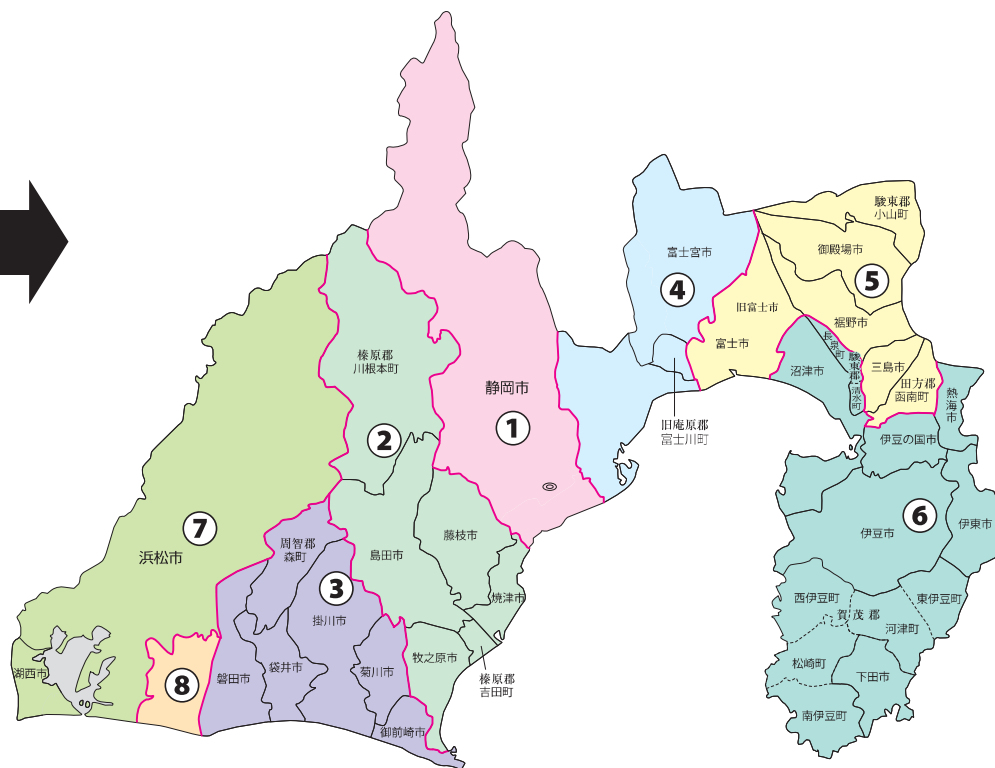

衆議院議員選挙の小選挙区が改定されました。
次の衆議院議員総選挙からは、新しい選挙区で選挙が行われます。

静岡県

[改定前]

◎: 県庁、丸数字は選挙区番号

[改定後]

◎: 県庁、丸数字は選挙区番号

※複数選挙区に分割されていた8市区(静岡市葵区・駿河区・清水区、浜松市中区・南区・天竜区、御前崎市、伊豆の国市)について分割が解消されました。

お問い合わせは

- 総務省選挙部
- 都道府県選挙管理委員会
- 市区町村選挙管理委員会

旧選挙区	第1区	第2区	第3区	第4区	第5区	第6区	第7区	第8区				
	静岡市 葵区 本庁管内(瀬名川3丁目(5番25号及び5番50号から5番59号まで)に属する区域を除く。) 葵区役所井川支所管内 駿河区 本庁管内(谷田に属する区域のうち、平成15年3月31日において清水市の区域であった区域を除く。) 駿河区役所長田支所管内	静岡市 清水区 本庁管内(楠694番地1及び694番地3)に属する区域に限る。)	島田市 焼津市 藤枝市 牧之原市 榛原郡	磐田市 掛川市 袋井市 御前崎市 第2区に属しない区域 菊川市 周智郡	浜松市 天竜区 春野町領家、春野町堀之内、春野町胡桃平、春野町泉平、春野町砂川、春野町大崎、春野町長蔵寺、春野町石打松下、春野町田黒、春野町後戸大上、春野町五和、春野町越木平、春野町田河内、春野町牧野、春野町花島、春野町杉、春野町川上、春野町宮川、春野町気田、春野町豊岡、春野町石切、春野町小俣京丸	静岡市 葵区 第1区に属しない区域 駿河区 第1区に属しない区域	静岡市 清水区 第1区に属しない区域 富士宮市 富士市 木島、岩淵、中之郷、南松野、北松野、中野台1丁目、中野台2丁目	三島市 富士市 第4区に属しない区域 御殿場市 裾野市 田方郡 駿東郡 小山町	伊豆の国市 本庁管内	沼津市 熱海市 伊東市 下田市 伊豆市 伊豆の国市 第5区に属しない区域 賀茂郡 駿東郡 清水町 長泉町	浜松市 西区 北区 浜北区 天竜区 第3区に属しない区域 湖西市	浜松市 中区 中区 (西丘町及び花川町に属する区域に限る。) 南区 (高塚町、増楽町、若林町及び東若林町に属する区域に限る。) 東区 南区 第7区に属しない区域

新選挙区	第1区	第2区	第3区	第4区	第5区	第6区	第7区	第8区
	静岡市 葵区 駿河区	島田市 焼津市 藤枝市 牧之原市 榛原郡	磐田市 掛川市 袋井市 御前崎市 菊川市 周智郡	静岡市 清水区 富士宮市 富士市 木島、岩淵、中之郷、南松野、北松野、中野台1丁目、中野台2丁目	三島市 富士市 第4区に属しない区域 御殿場市 裾野市 田方郡 駿東郡 小山町	沼津市 熱海市 伊東市 下田市 伊豆市 伊豆の国市 賀茂郡 駿東郡 清水町 長泉町	浜松市 西区 北区 浜北区 天竜区 湖西市	浜松市 中区 東区 南区