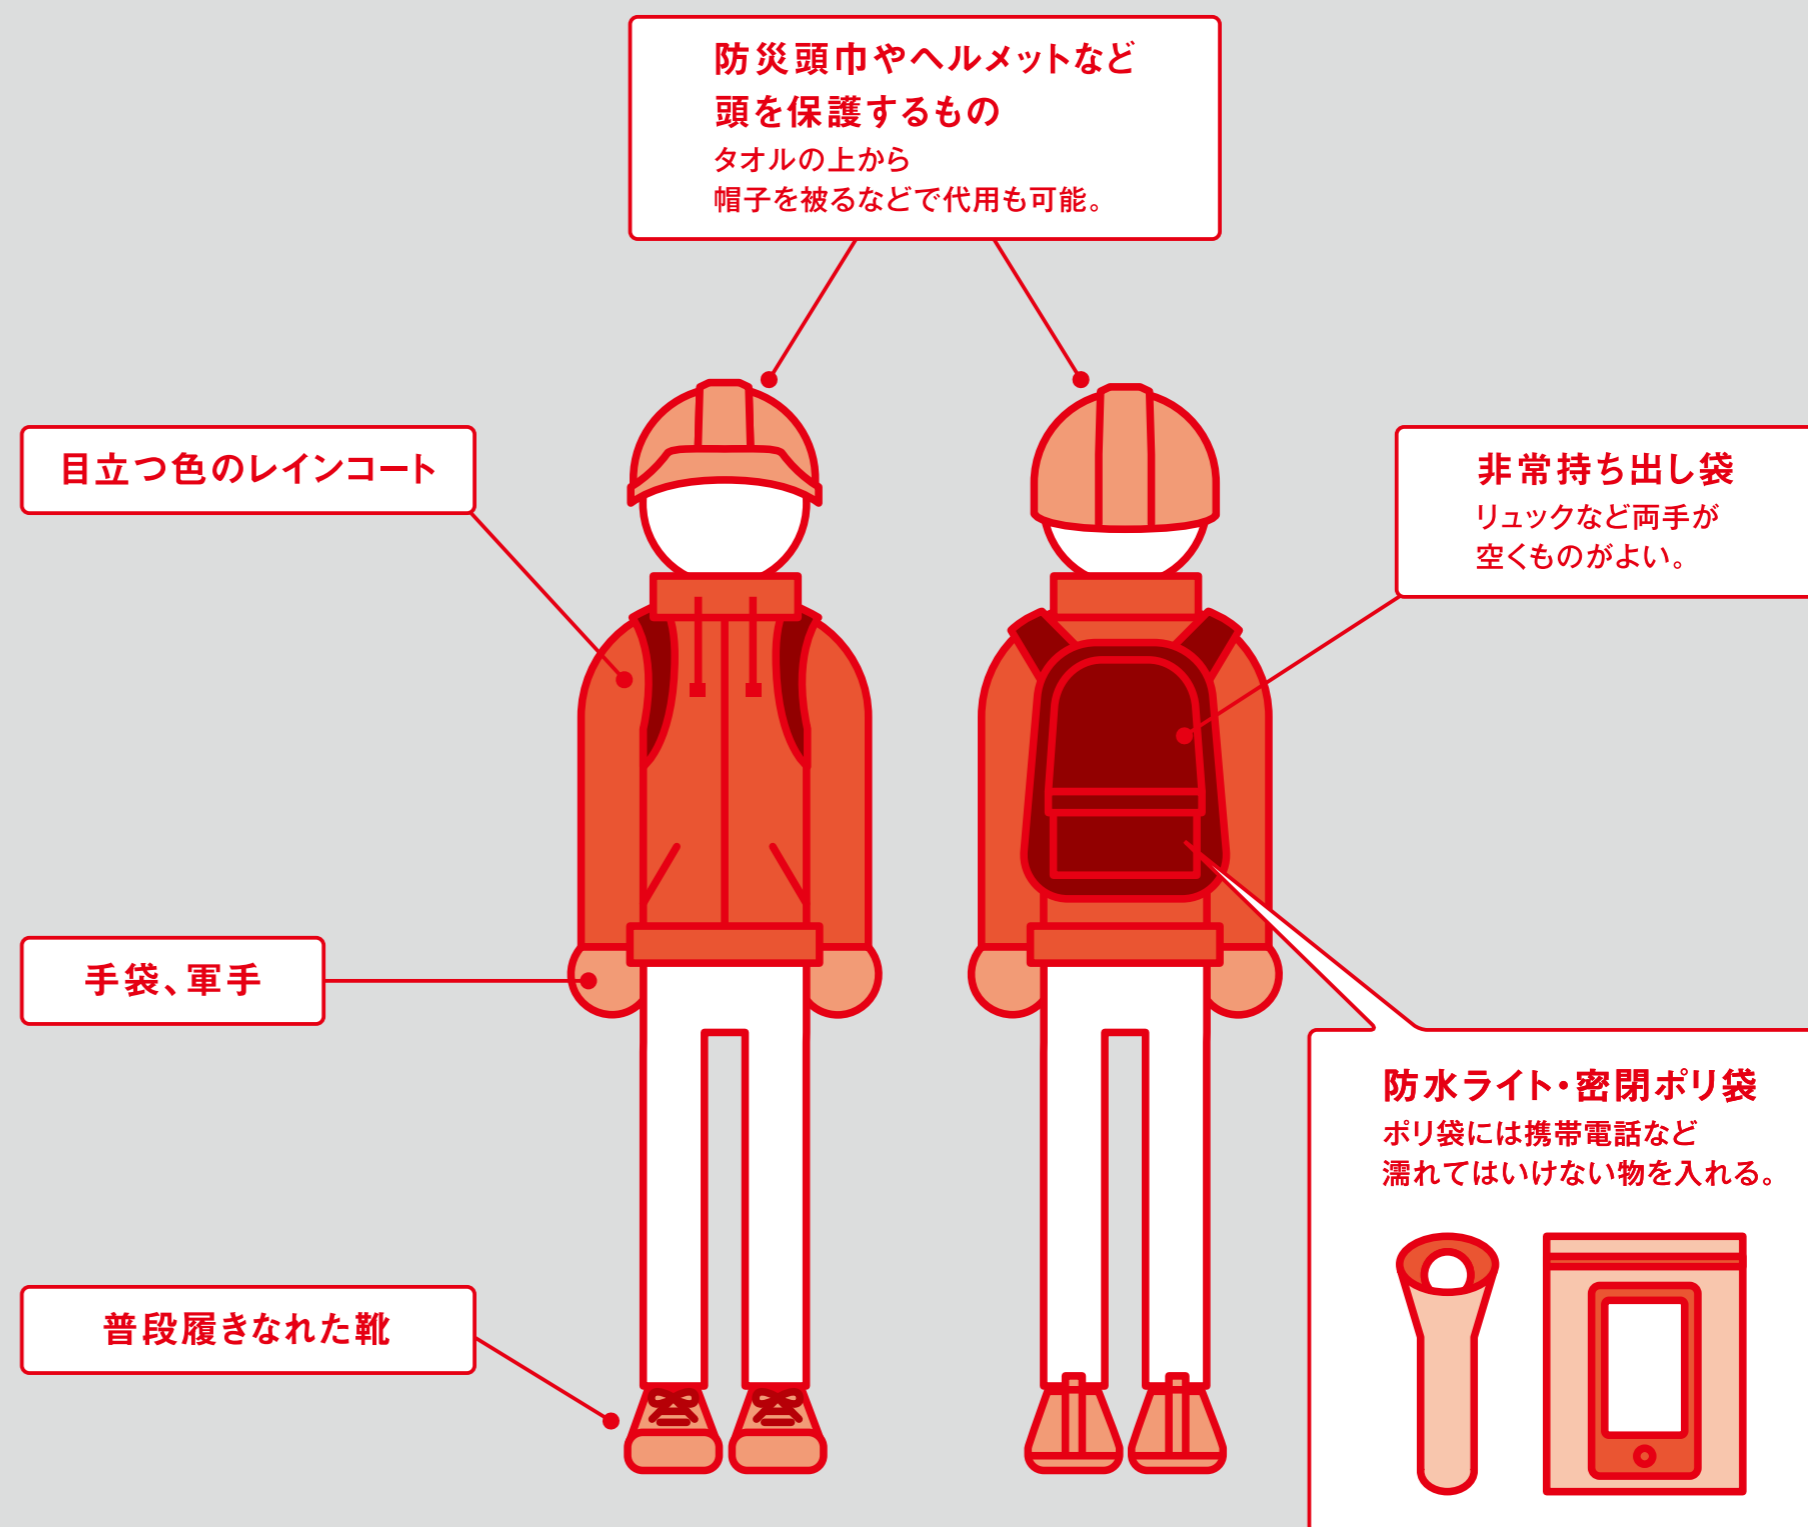

避難時の服装・持ち物

Clothing and Supplies to Take When Evacuating

台風が接近している中では、安全に外出することができるうちに避難する。避難をする際、雨の中での外出となる場合もあるため、雨具や普段履きなれた靴などを用意する。大雨や強風、浸水が生じている場合は、無理に外出せず、室内の安全な場所へ避難することが重要である。

行動する