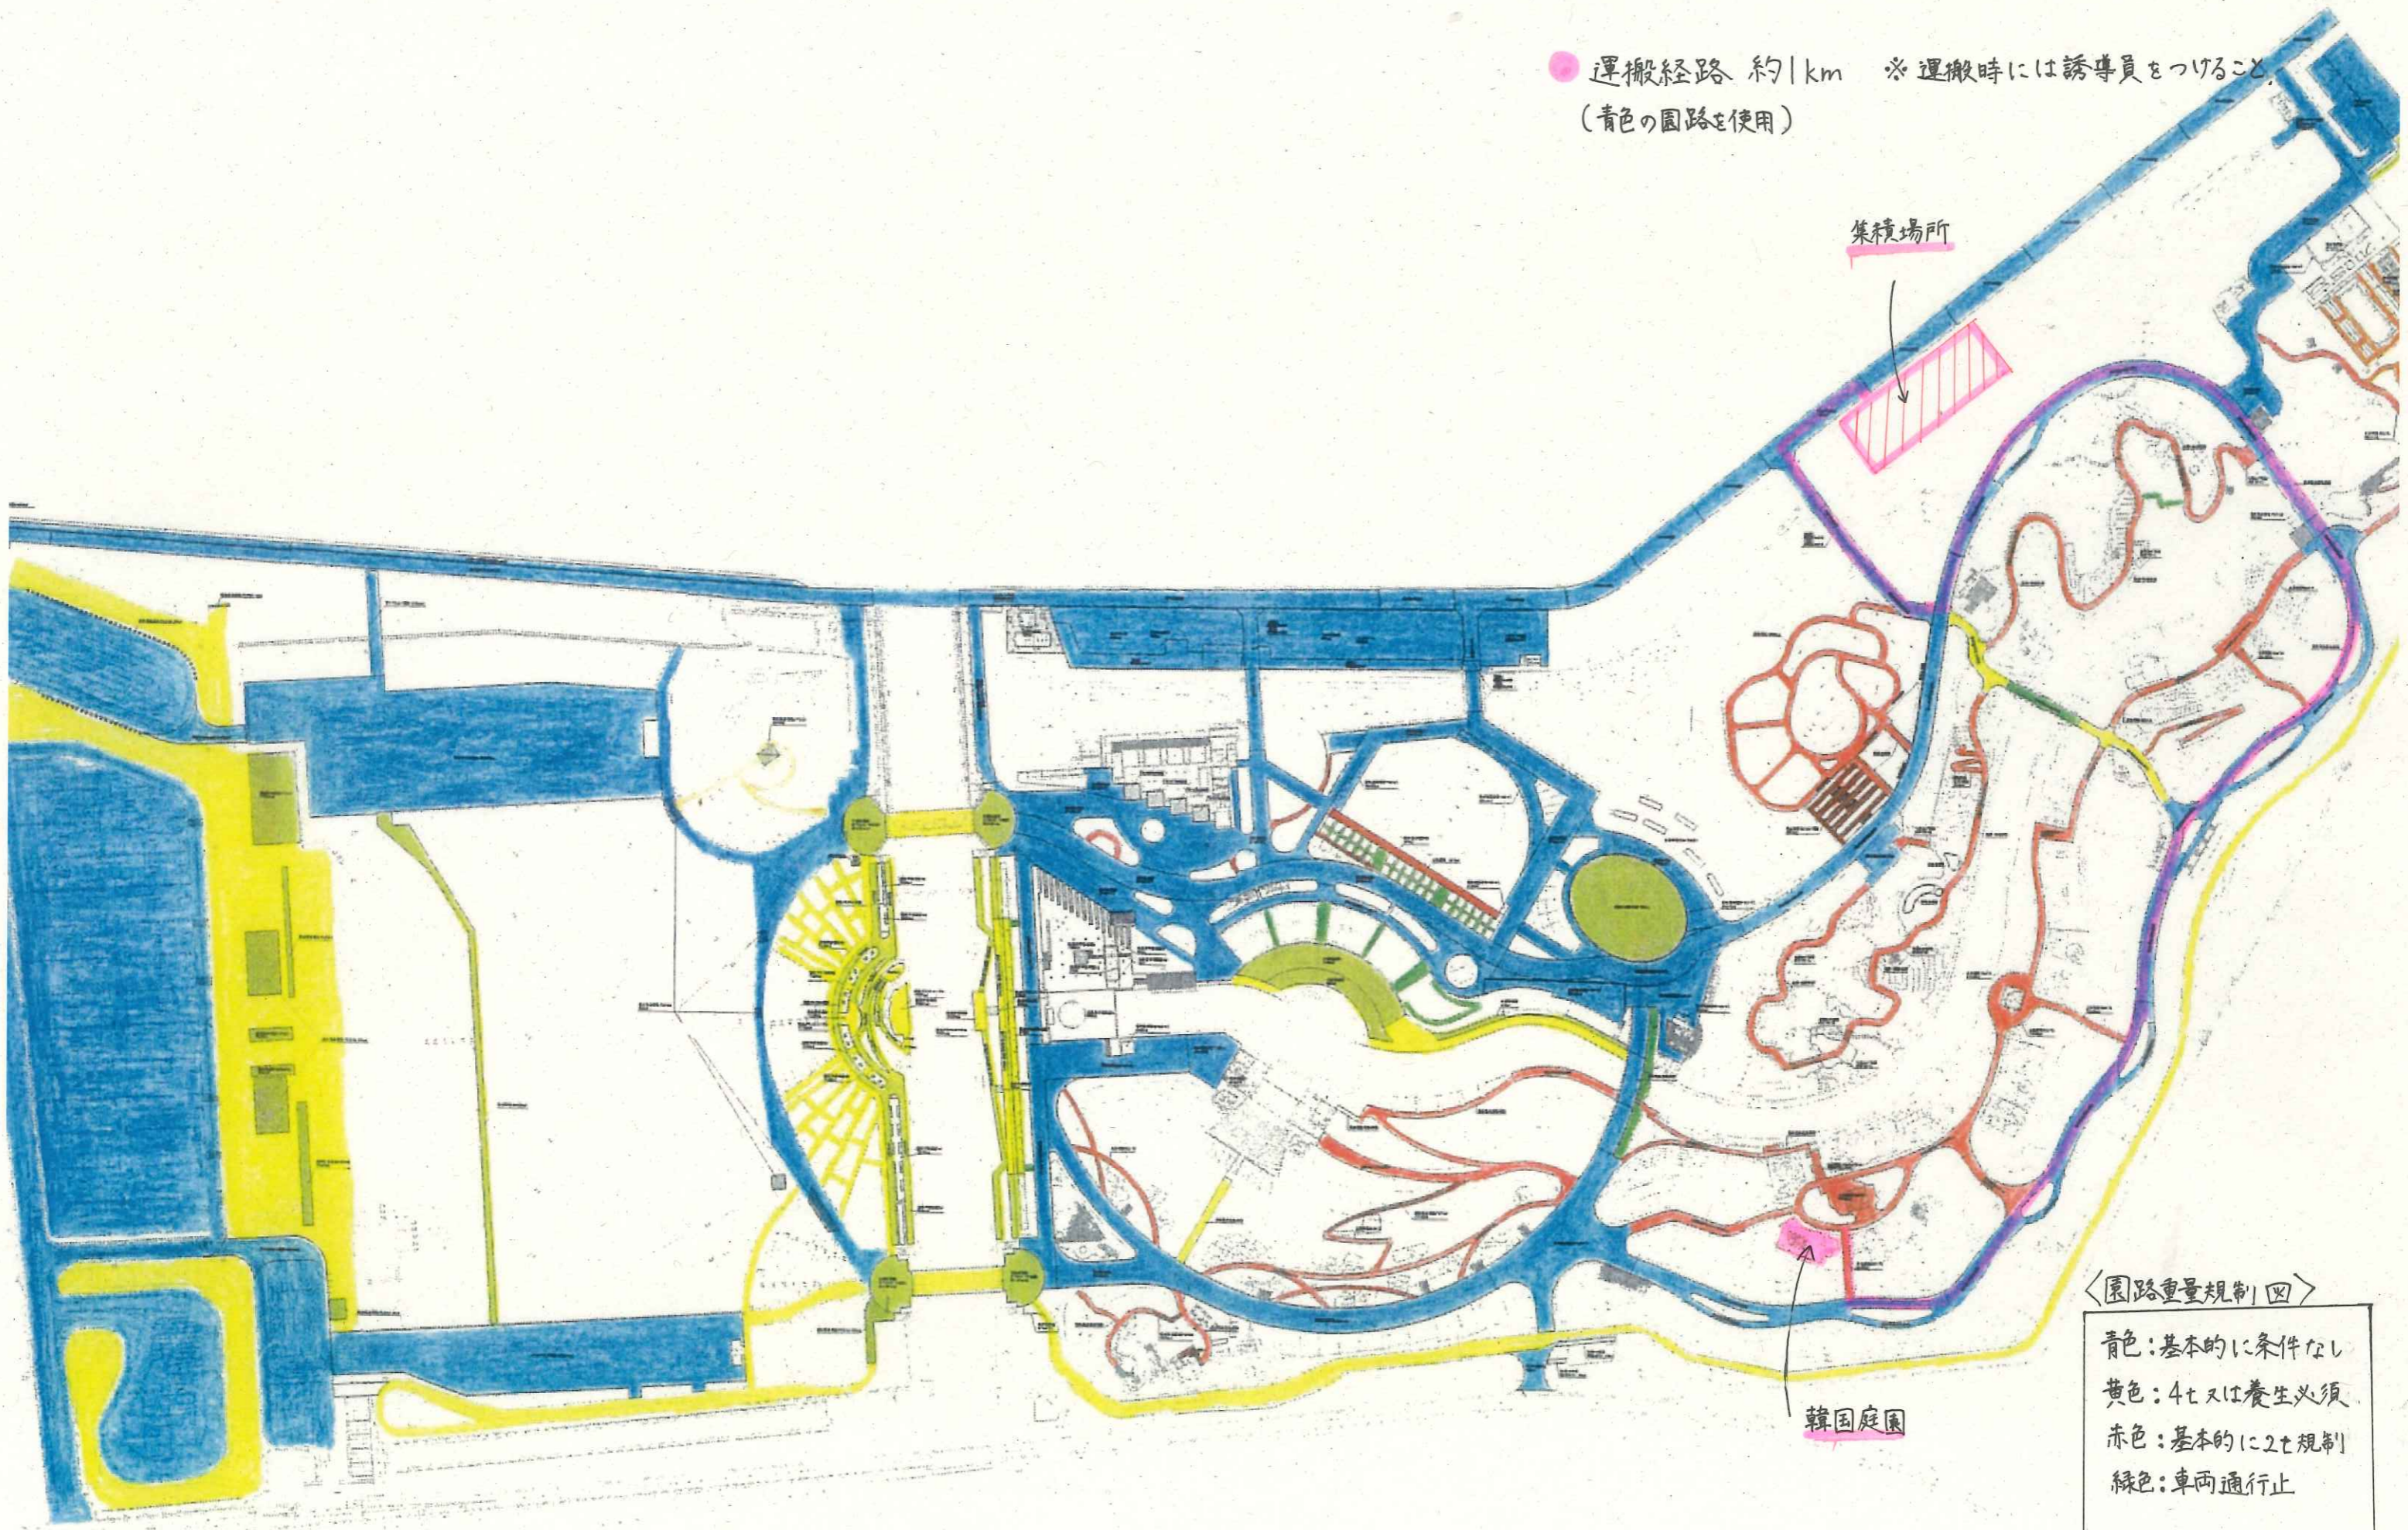

● 運搬経路 約1km ※ 運搬時には誘導員をつけること
(青色の園路を使用)

〈園路重量規制図〉
青色: 基本的に条件なし
黄色: 4t又は養生必須
赤色: 基本的に2t規制
緑色: 車両通行止