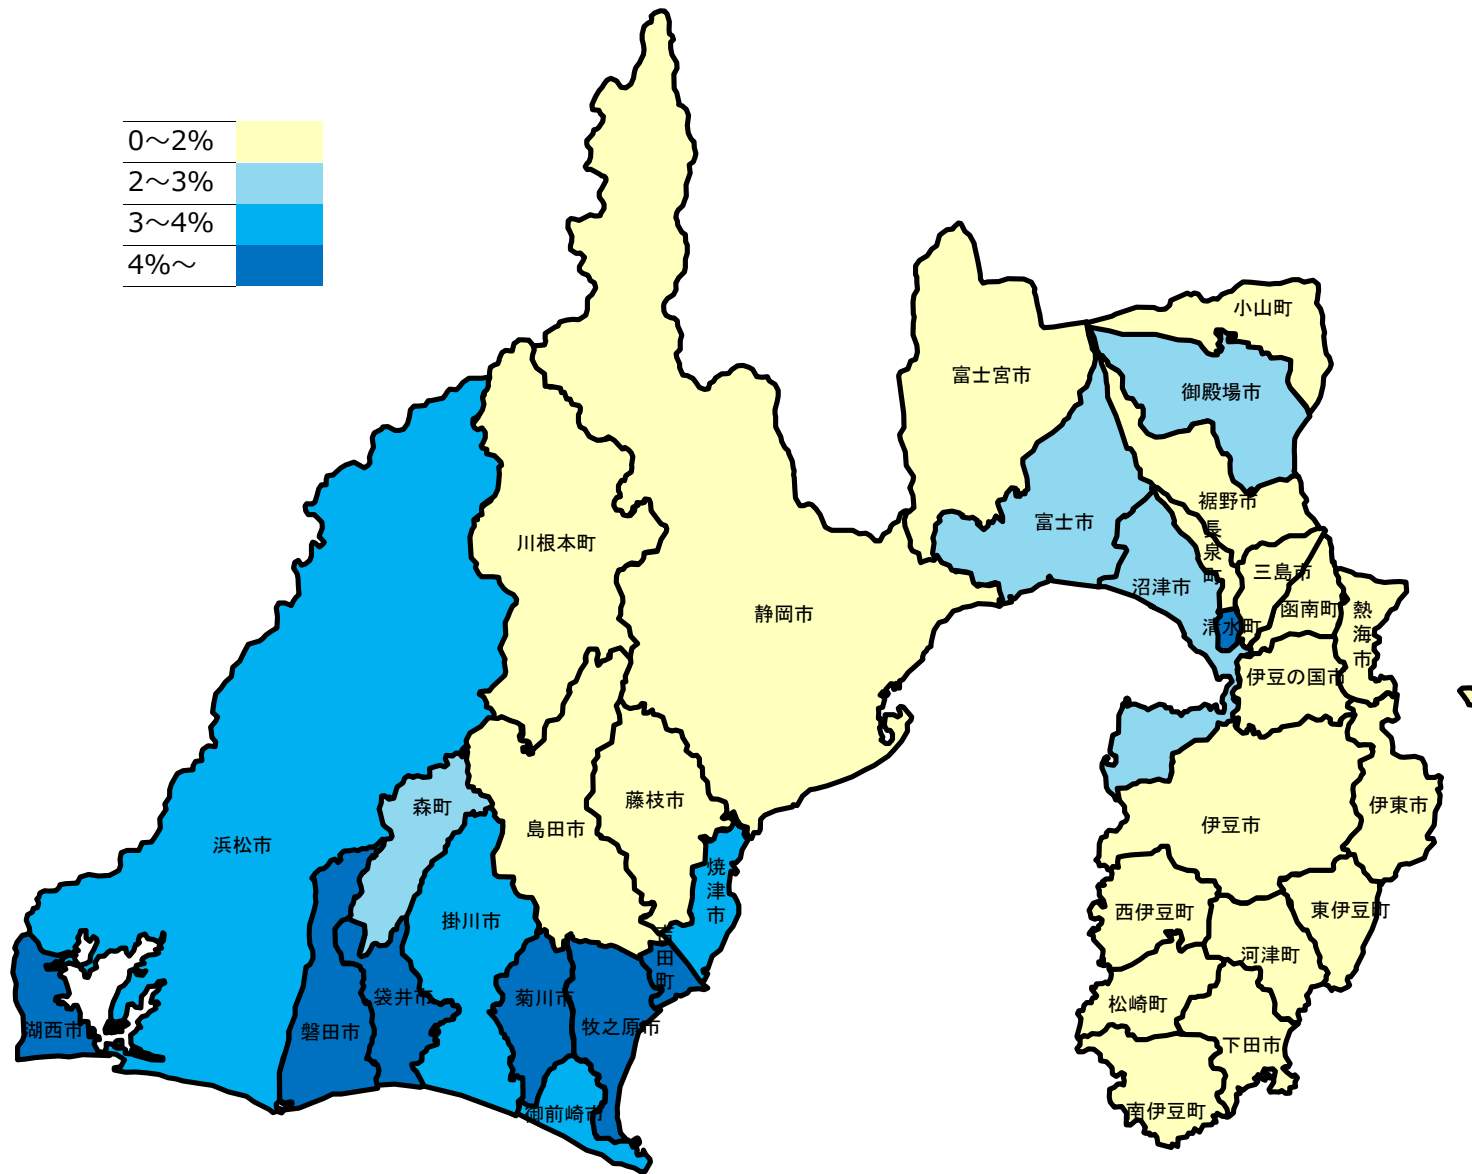

1. 静岡県の在留外国人数の推移

2. 市町別在留外国人数

3. 市町別在留外国人数比率

4. 都道府県別在留外国人数

順位	都道府県	外国人数
1	東京都	541,807
2	愛知県	269,685
3	大阪府	250,071
4	神奈川県	230,301
5	埼玉県	198,548
6	千葉県	168,048
7	兵庫県	113,772
8	静岡県	99,143
9	福岡県	79,206
10	茨城県	72,279

〈注釈〉

・市町別在留外国人数

第1位：浜松市（26,107人）

第2位：静岡市（11,172人）

第3位：磐田市（8,753人）

・市町別在留外国人数の割合

第1位：菊川市（7.85%）

第2位：吉田町（6.62%）

第3位：湖西市（6.22%）

・在留外国人数は2021年6月末時点で99,143人（47都道府県中第8位）

・市町の人口は、令和3年7月1日現在の推計人口

参考文献：法務省「在留外国人統計」2021年6月末

https://www.moj.go.jp/isa/policies/statistics/toukei_ichiran_touroku.html