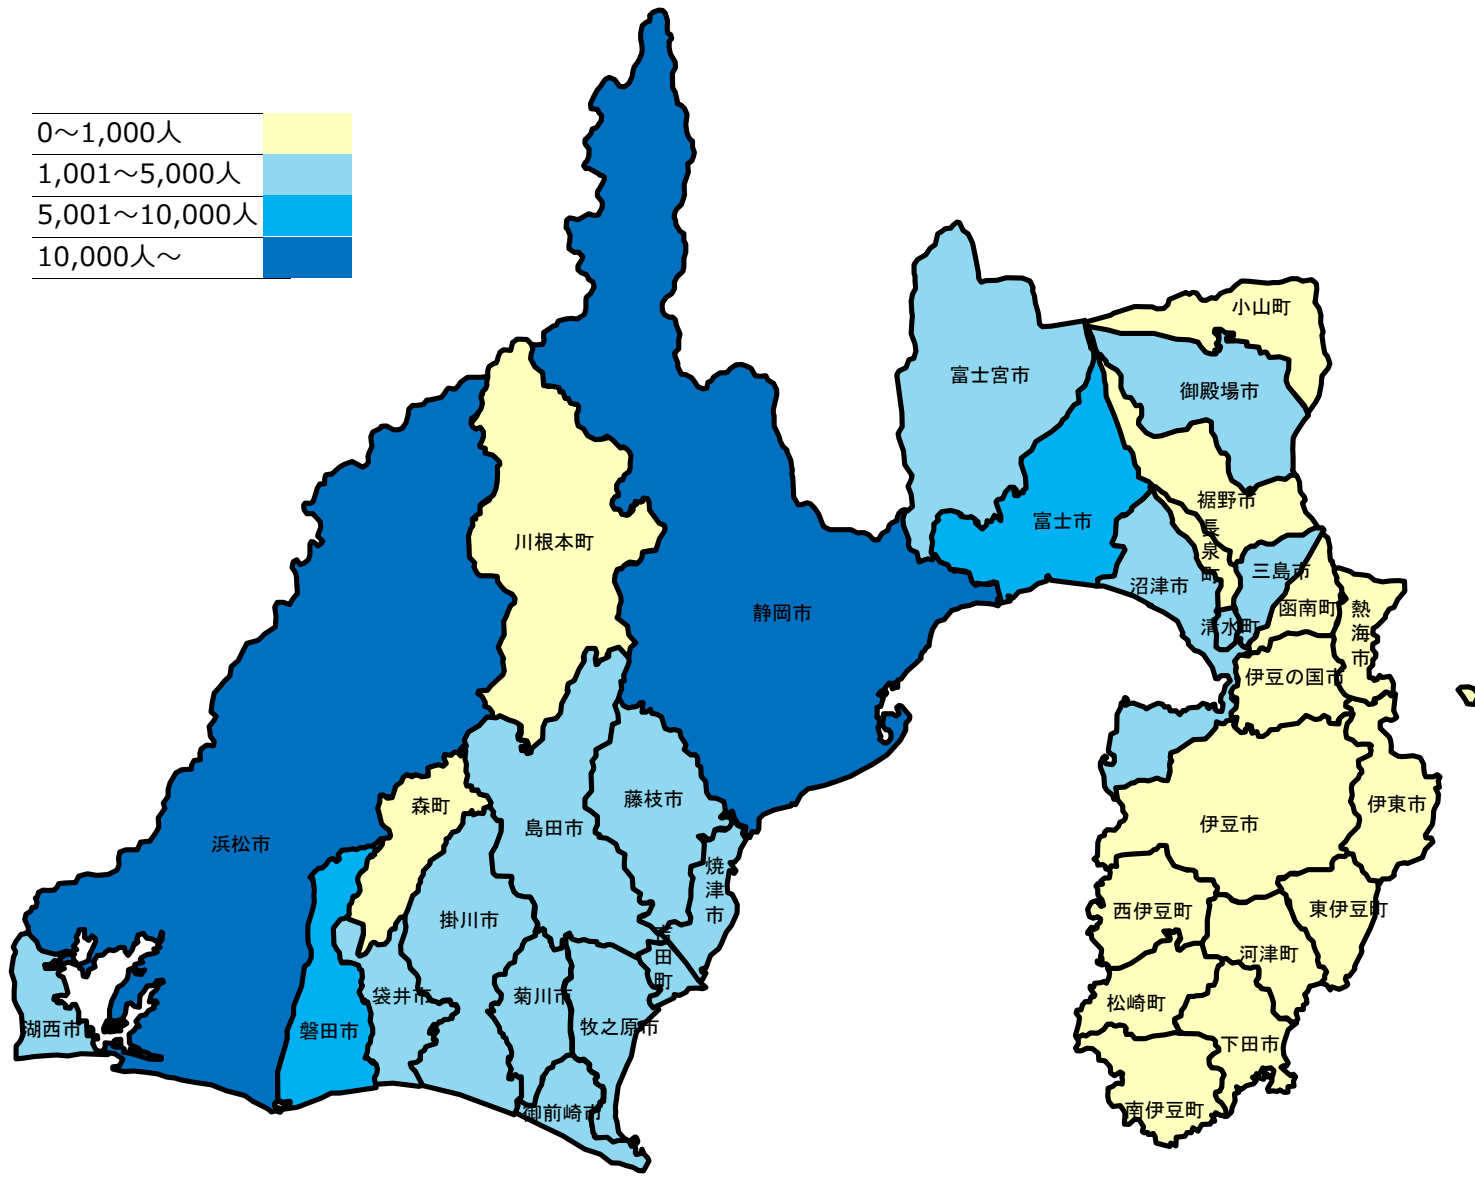

1. 静岡県の在留外国人数の推移

2. 市町別在留外国人数

3. 市町別在留外国人数比率

4. 都道府県別在留外国人数

順位	都道府県	外国人数
1	東京都	541,807
2	愛知県	269,685
3	大阪府	250,071
4	神奈川県	230,301
5	埼玉県	198,548
6	千葉県	168,048
7	兵庫県	113,772
8	静岡県	99,143
9	福岡県	79,206
10	茨城県	72,279

〈注釈〉

・市町別在留外国人数

第1位：浜松市（26,107人）

第2位：静岡市（11,172人）

第3位：磐田市（8,753人）

・市町別在留外国人数の割合

第1位：菊川市（7.85%）

第2位：吉田町（6.62%）

第3位：湖西市（6.22%）

・在留外国人数は2021年6月末時点で99,143人（47都道府県中第8位）

・市町の人口は、令和3年7月1日現在の推計人口

参考文献：法務省「在留外国人統計」2021年6月末

https://www.moj.go.jp/isa/policies/statistics/toukei_ichiran_touroku.html