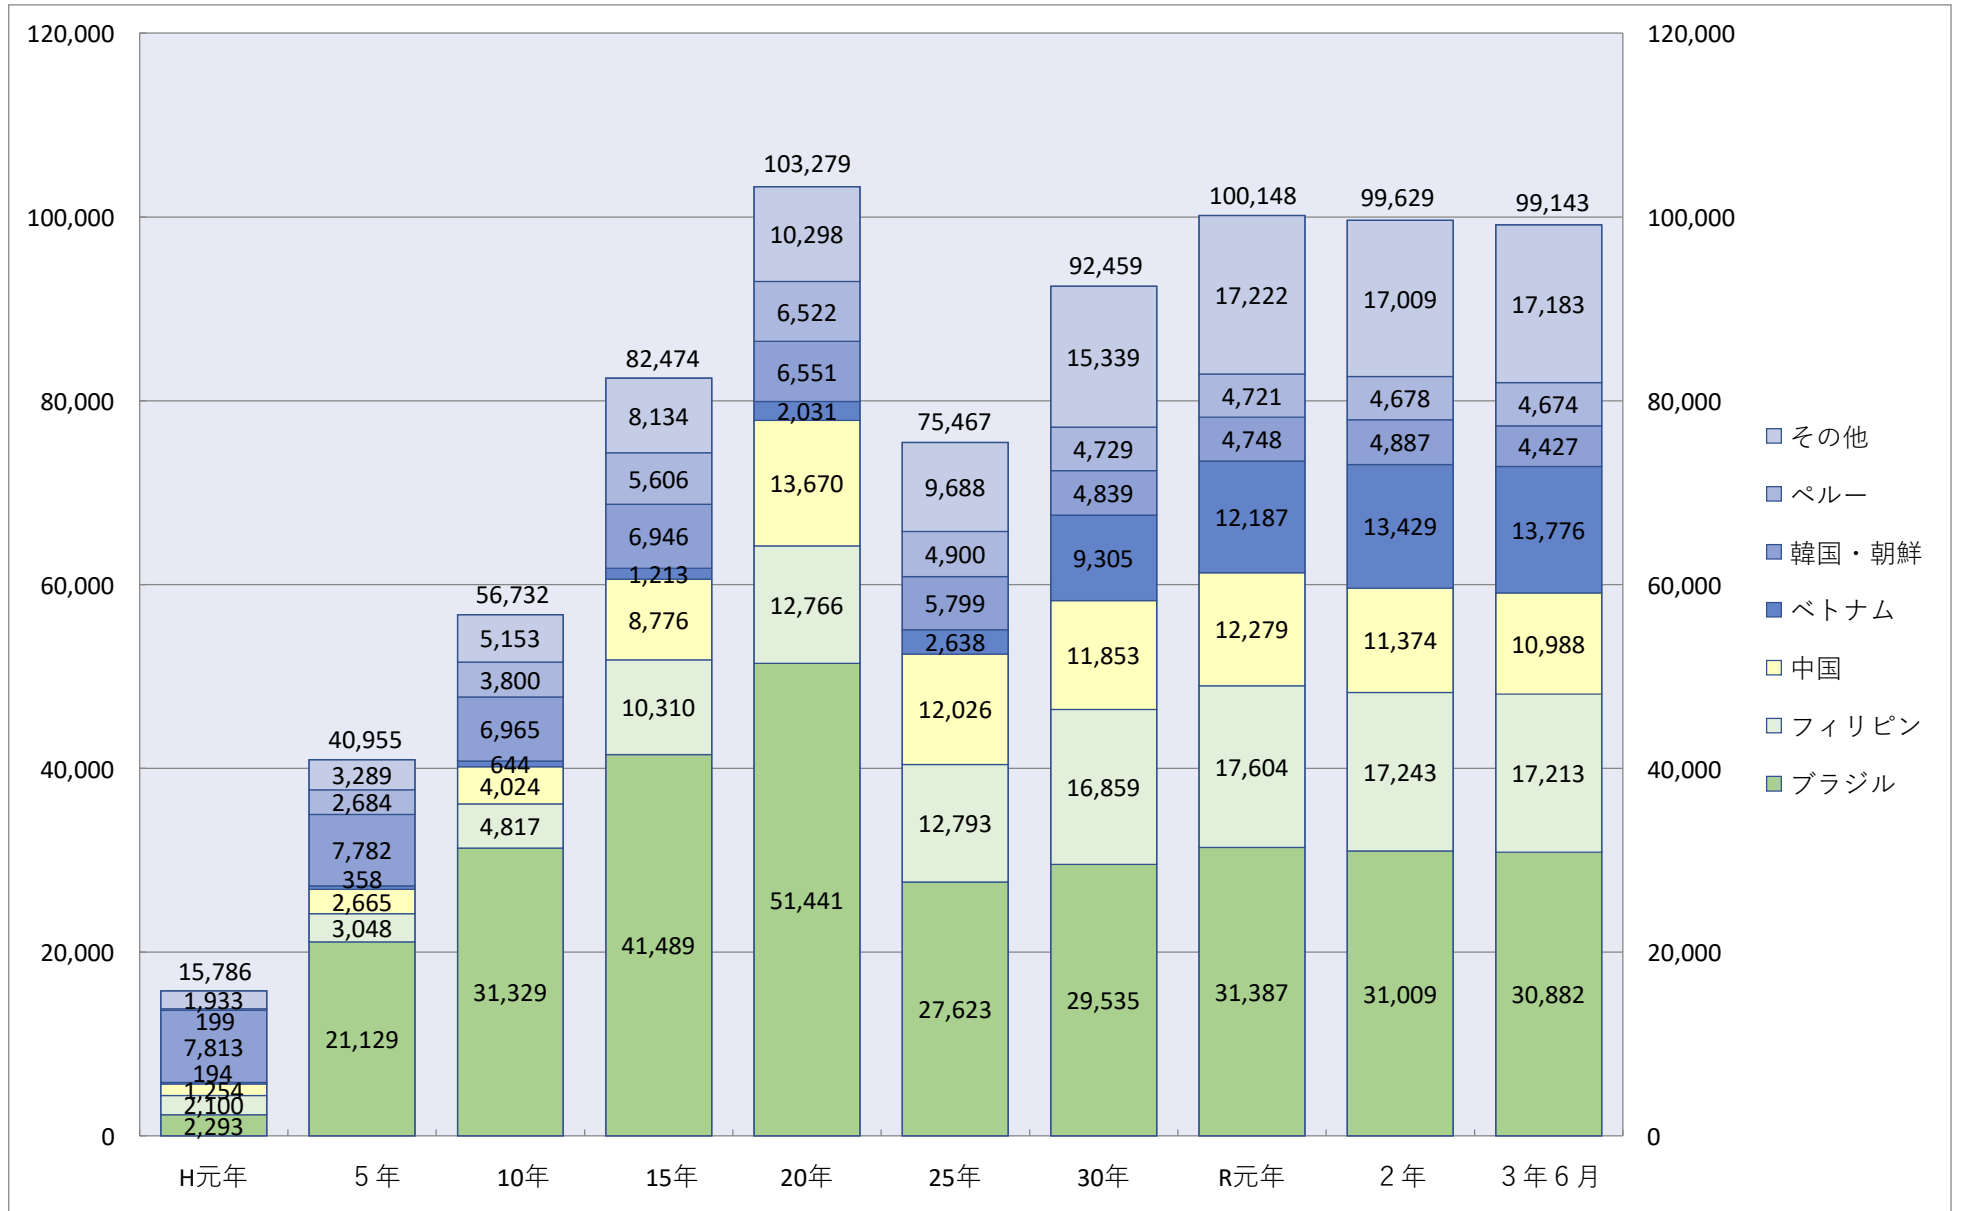

1. 静岡県の在留外国人数の推移

2. 市町別在留外国人数

3. 市町別在留外国人数比率

4. 都道府県別在留外国人数

順位	都道府県	外国人数
1	東京都	541,807
2	愛知県	269,685
3	大阪府	250,071
4	神奈川県	230,301
5	埼玉県	198,548
6	千葉県	168,048
7	兵庫県	113,772
8	静岡県	99,143
9	福岡県	79,206
10	茨城県	72,279

〈注釈〉

・市町別在留外国人数

第1位：浜松市（26,107人）

第2位：静岡市（11,172人）

第3位：磐田市（8,753人）

・市町別在留外国人数の割合

第1位：菊川市（7.85%）

第2位：吉田町（6.62%）