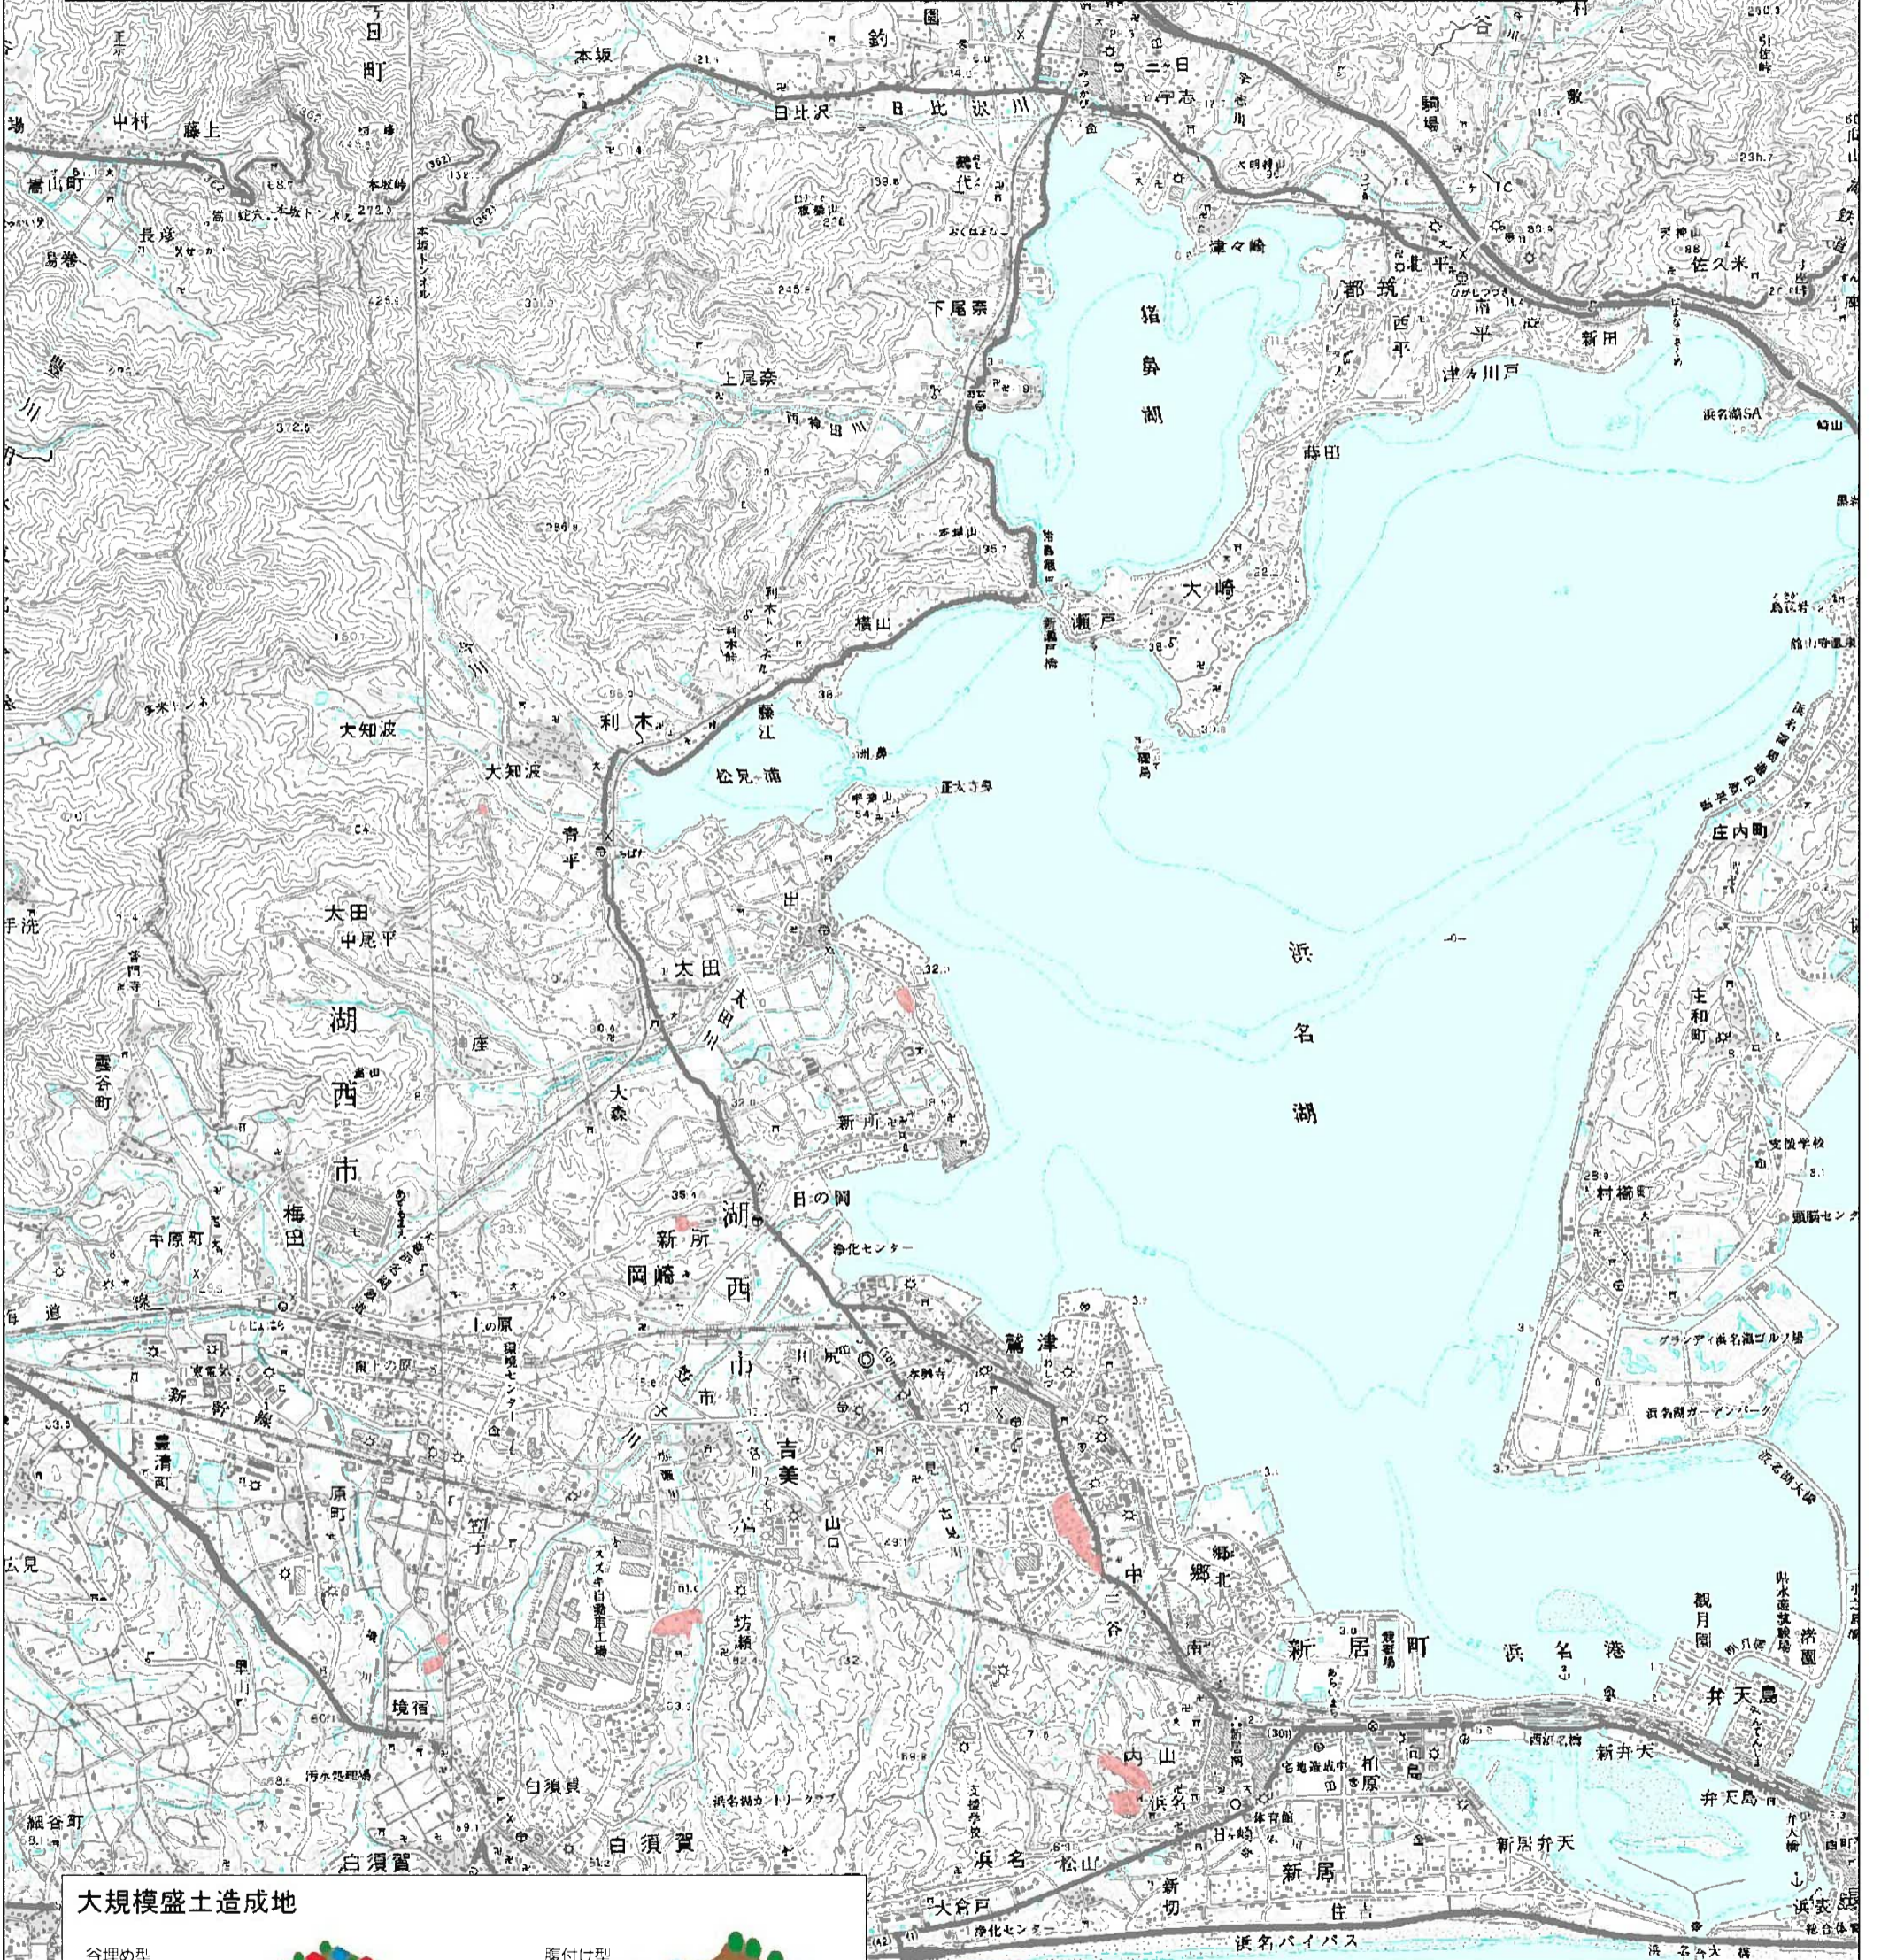

# 大規模盛土造成地マップ(湖西市)

このマップの「大規模盛土造成地」は、対象となる盛土の位置を示すものであり、**危険な造成地を表すものではありません。**  
この地図には、湖西市外の大規模盛土造成地は表示していません。

## 大規模盛土造成地

## 凡例

 大規模盛土造成地