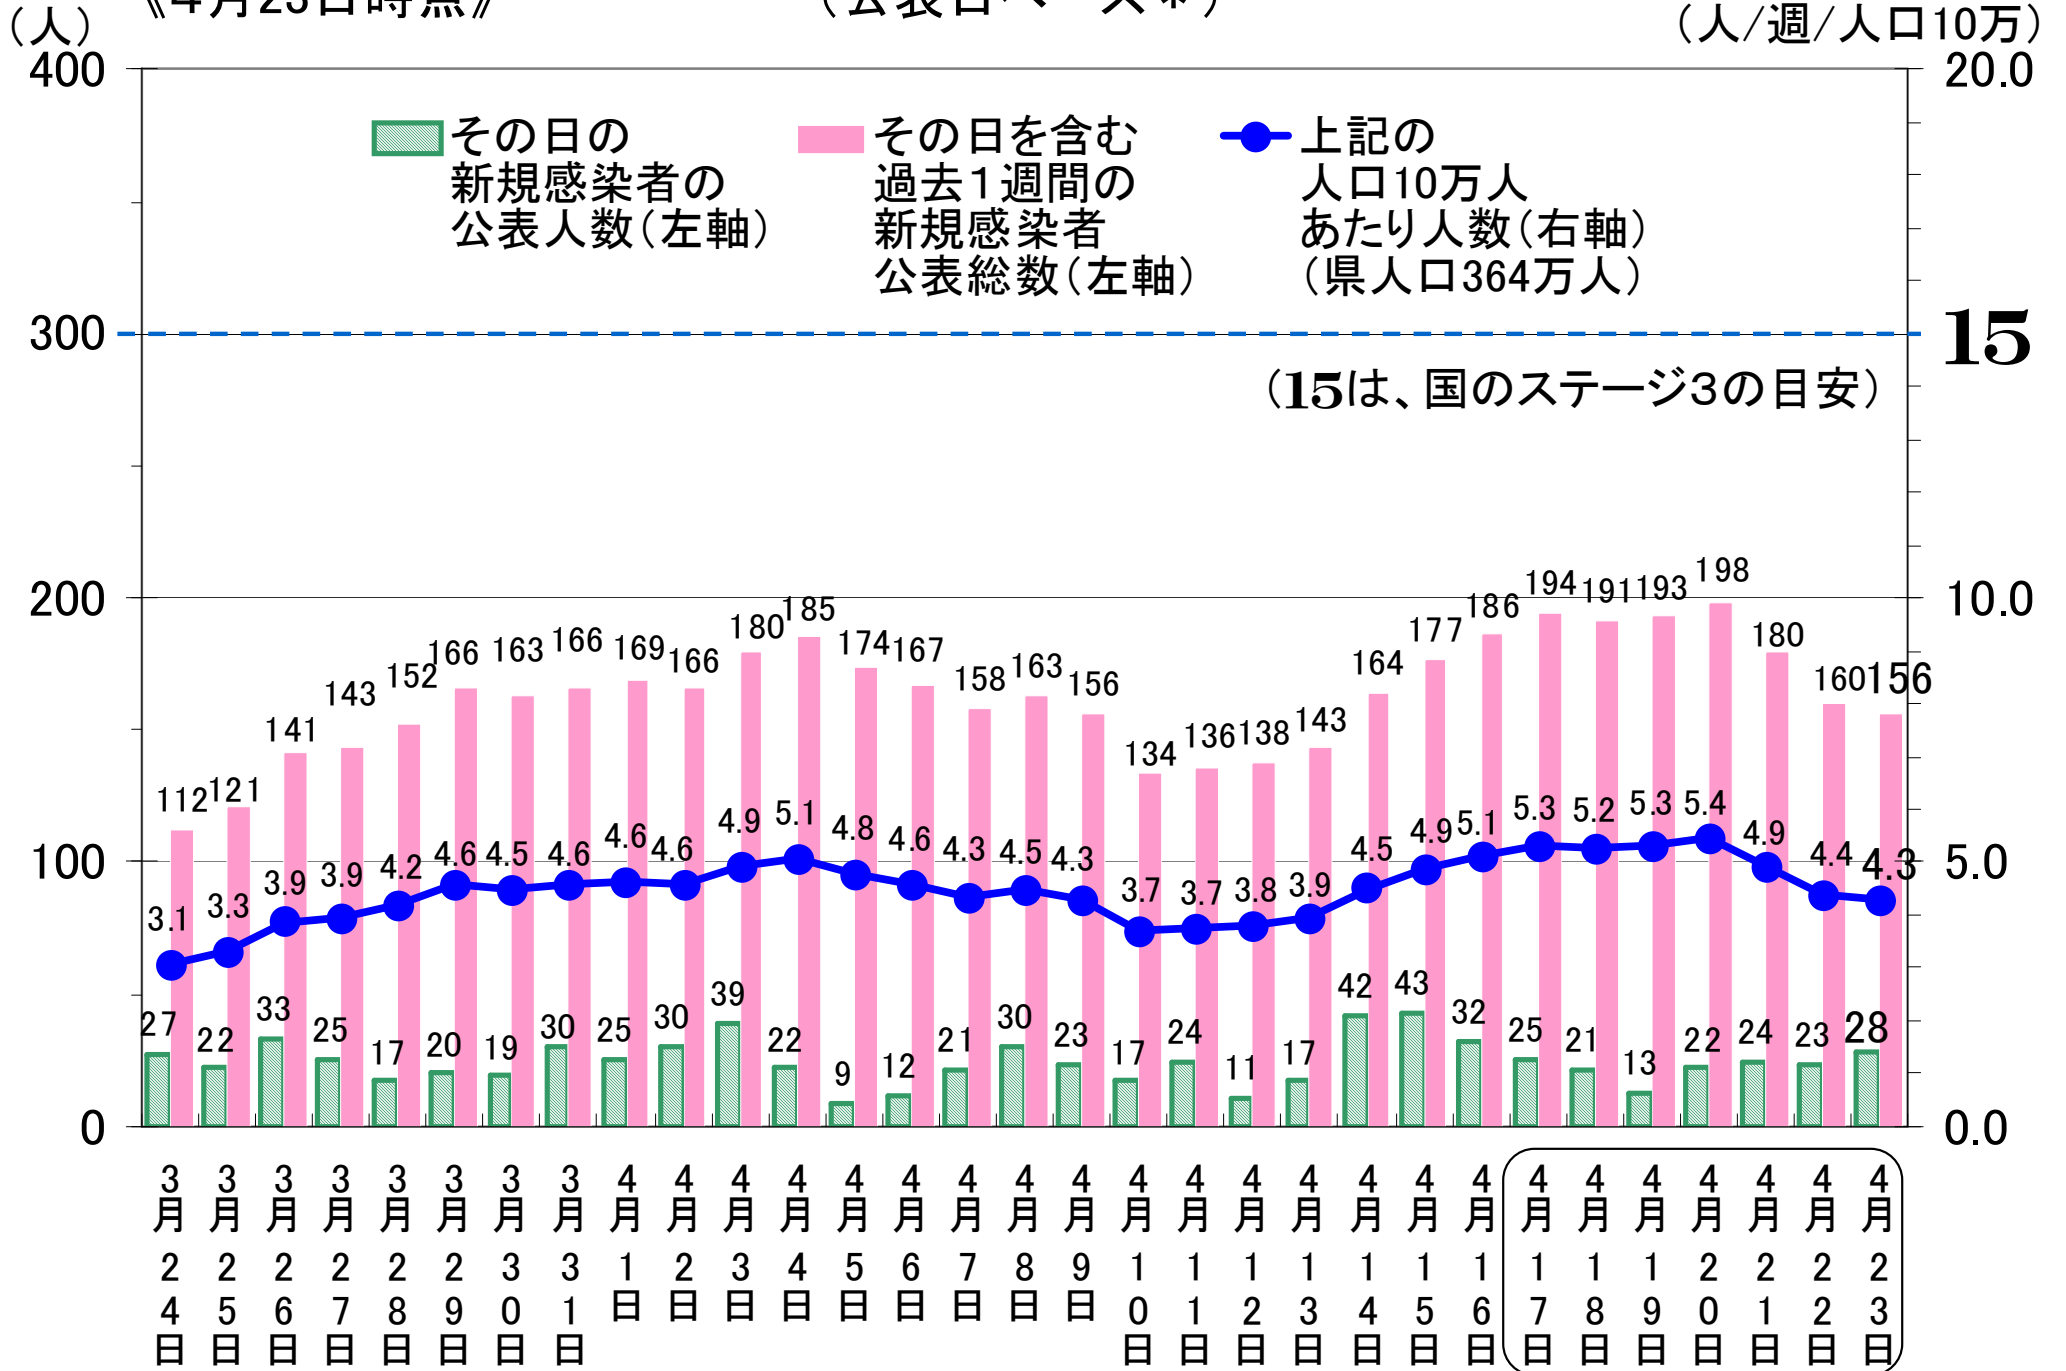

静岡県直近1週間の新型コロナ新規感染者数の状況

《4月23日時点》

(公表日ベース*)

(人/週/人口10万)

(* 日ごとの公表人数は、NHKさん及び静岡新聞さんの報道データより引用)