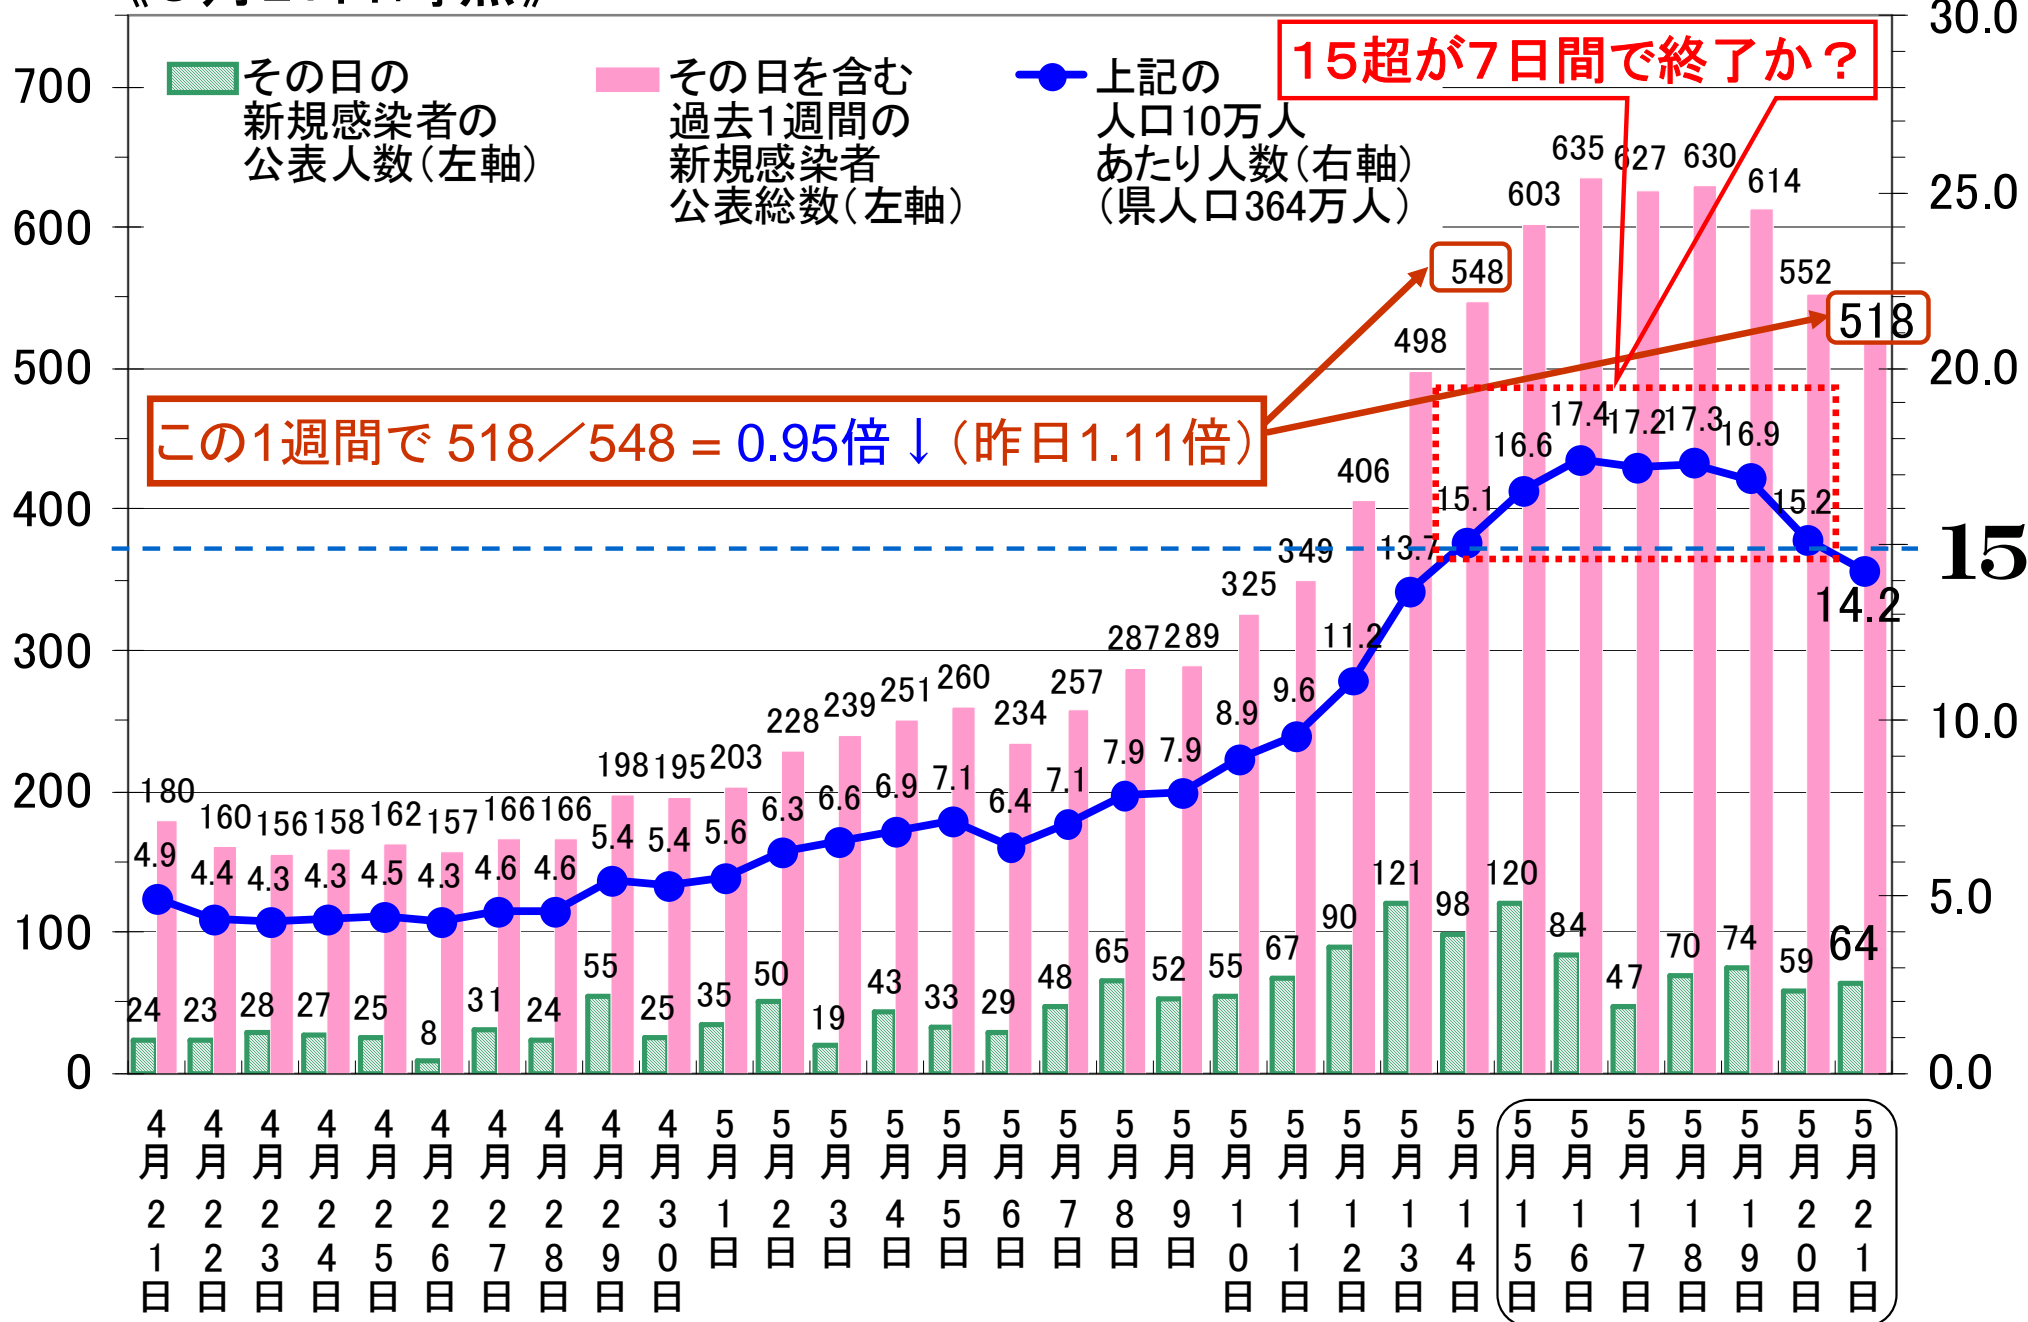

静岡県の直近1週間の新型コロナ新規感染者数の状況

(公表日ベース*)

(人)《5月21日時点》

(人/週/人口10万)

(* 日ごとの公表人数は、NHKさん及び静岡新聞さんの報道データより引用)

静岡県の直近1週間の新型コロナ新規感染者数の状況

《参考; 1月30日時点》

(公表日ベース*)

(人/週/人口10万)

(* 日ごとの公表人数は、NHKさん及び静岡新聞さんの報道データより引用)