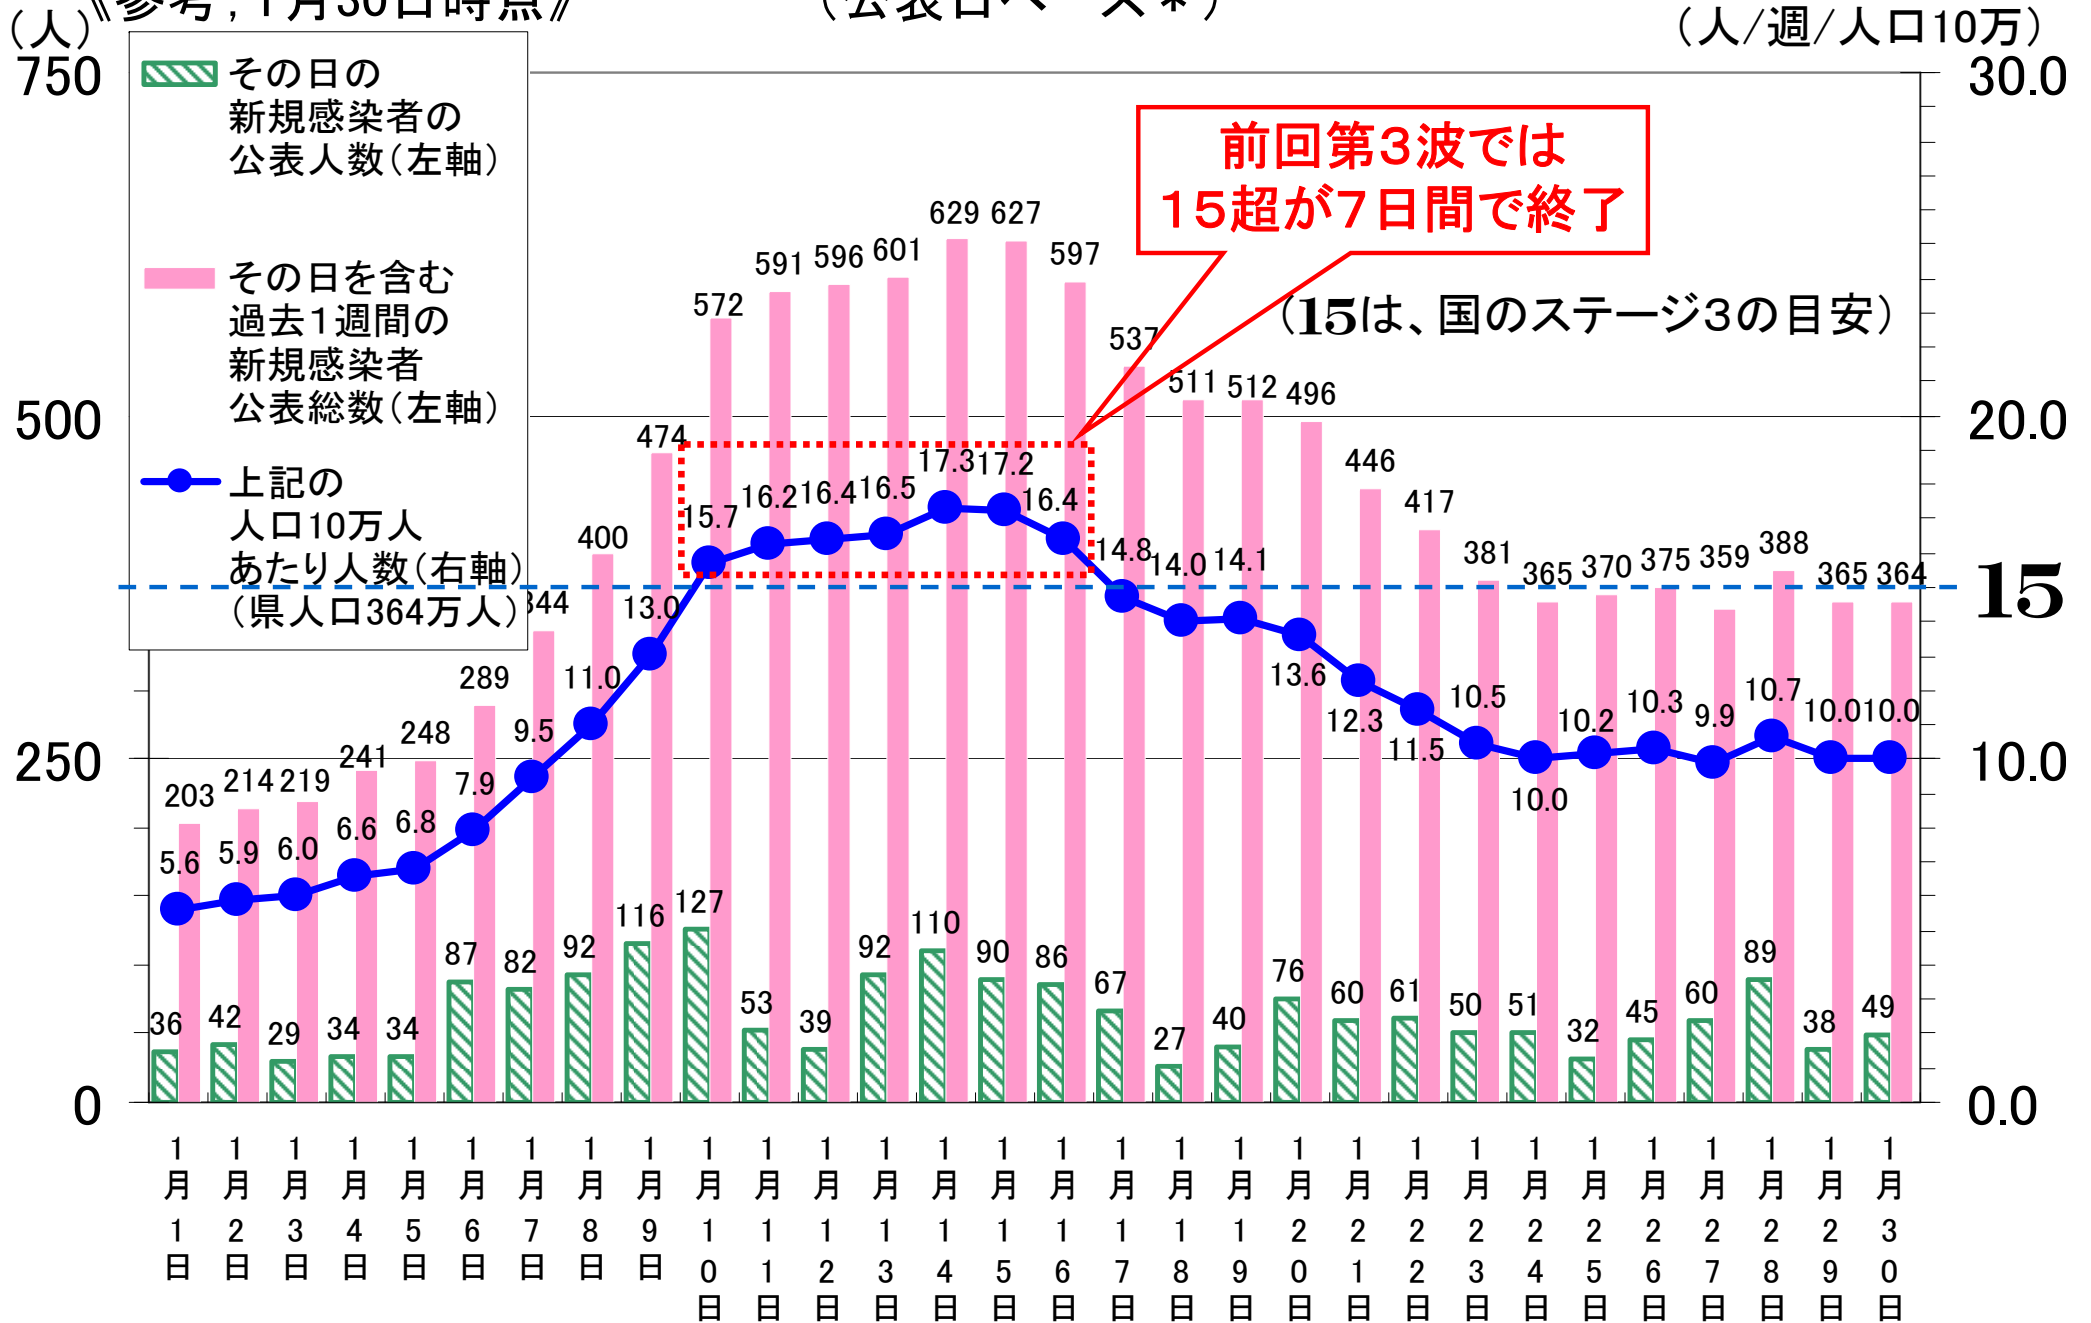

静岡県の直近1週間の新型コロナ新規感染者数の状況

(公表日ベース*)

(人)《5月21日時点》

(人/週/人口10万)

(* 日ごとの公表人数は、NHKさん及び静岡新聞さんの報道データより引用)

静岡県の直近1週間の新型コロナ新規感染者数の状況

《参考; 1月30日時点》

(公表日ベース*)

(人/週/人口10万)

(* 日ごとの公表人数は、NHKさん及び静岡新聞さんの報道データより引用)