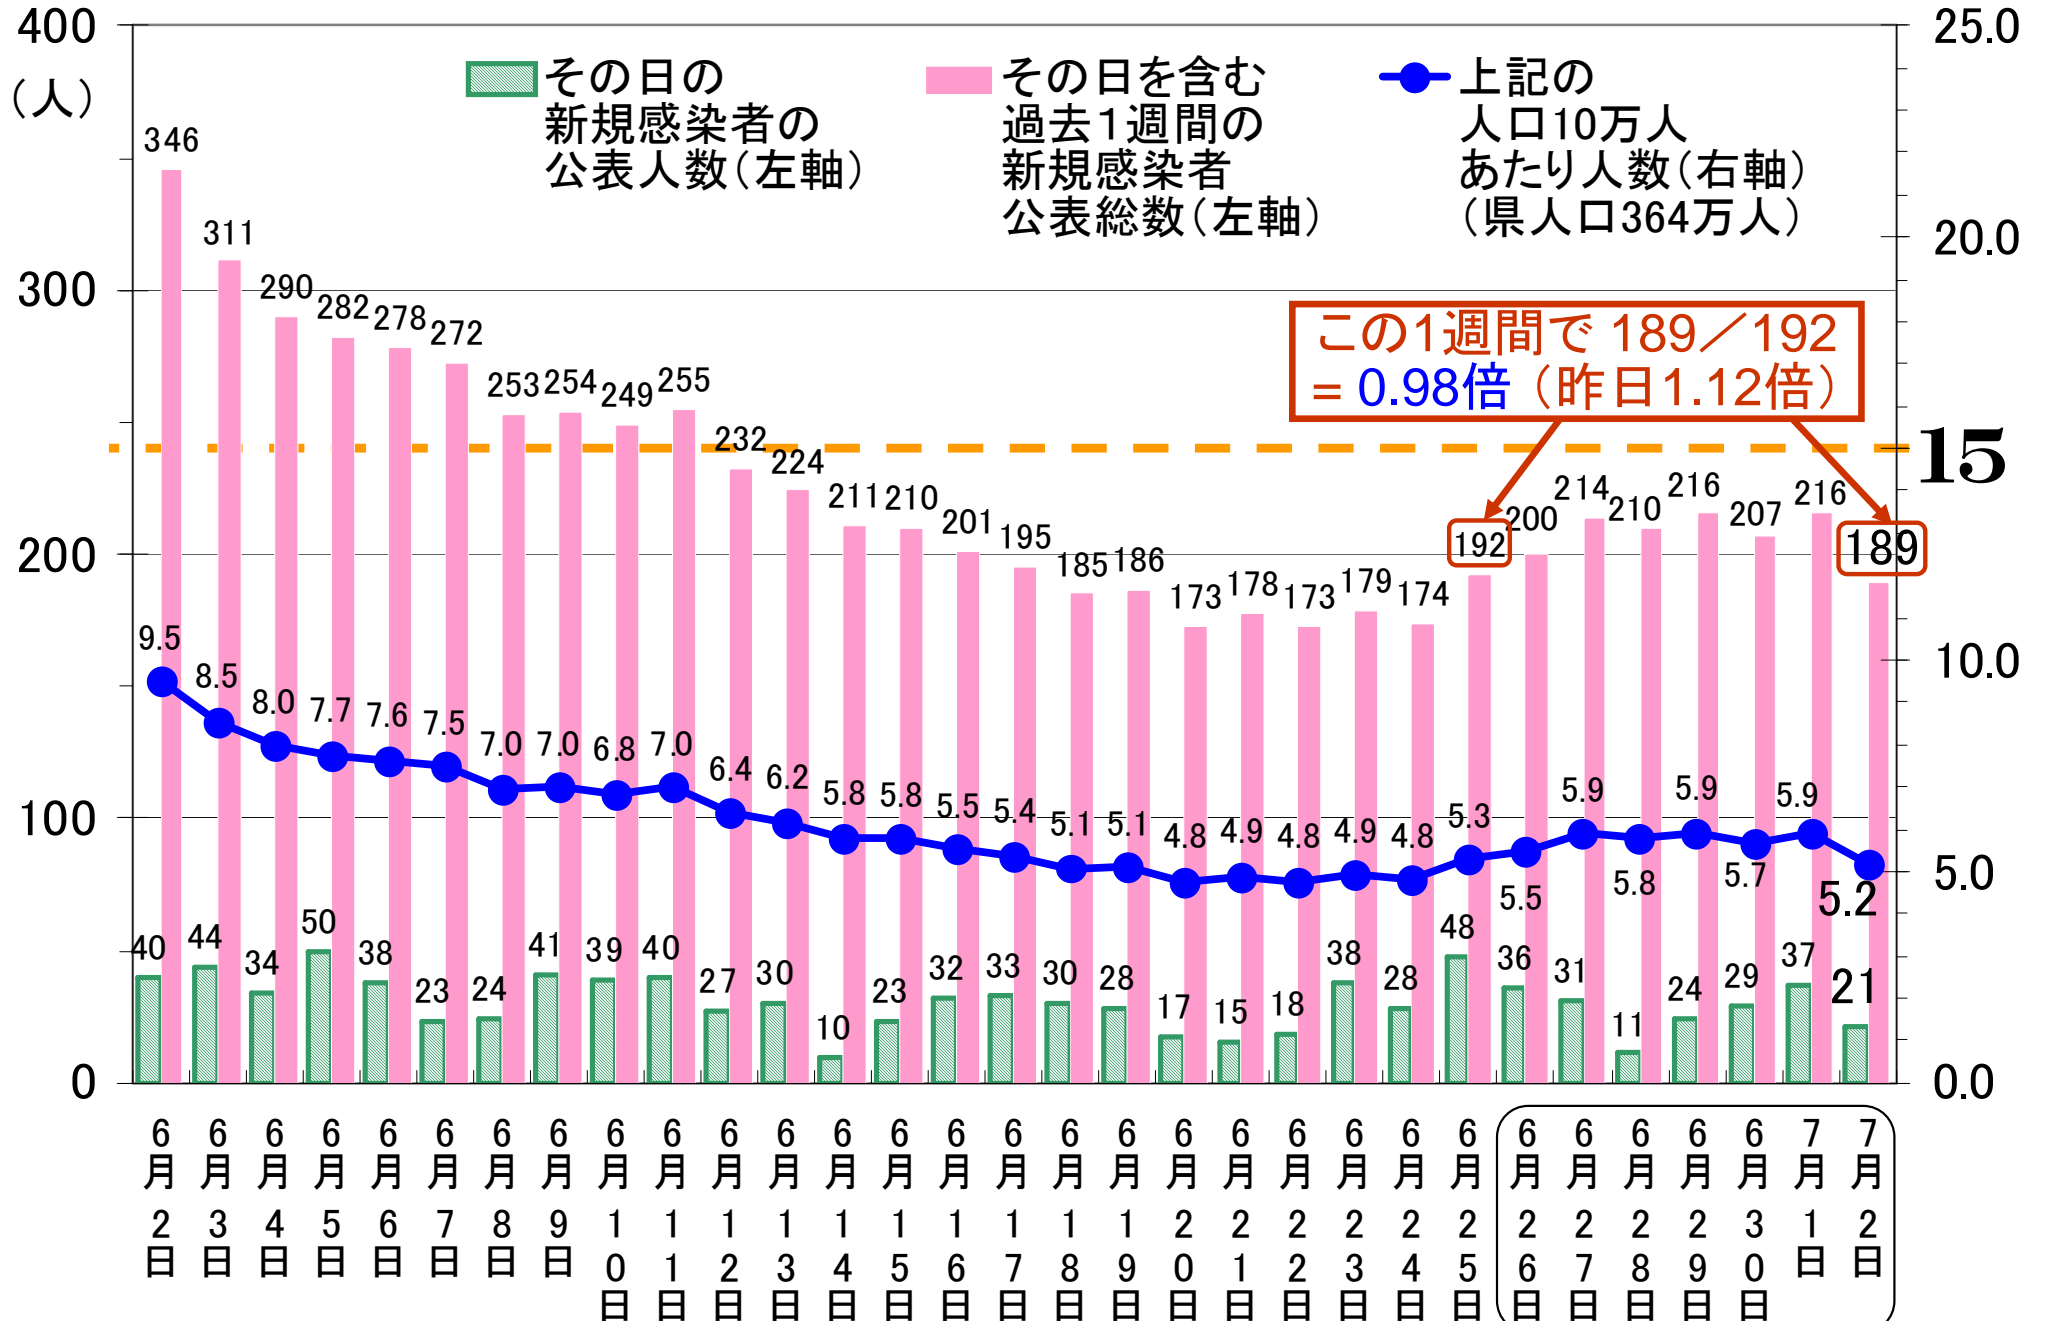

静岡県の直近1週間の新型コロナ新規感染者数の状況

《7月2日時点》

(公表日ベース*)

(人/週/人口10万)

この1週間で 189 / 192 = 0.98倍 (昨日1.12倍)

(* 日ごとの公表人数は、NHKさん及び静岡新聞さんの報道データより引用)

土 日 月 火 水 木 金