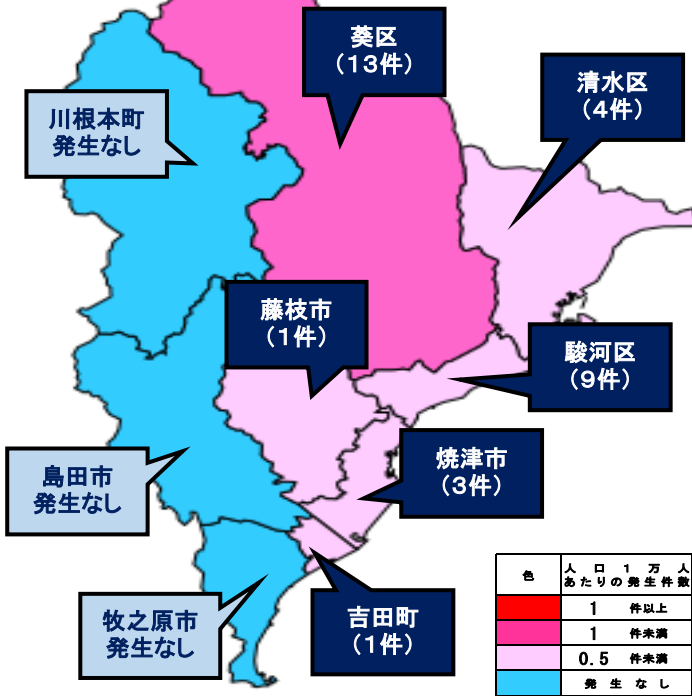

身近な犯罪発生週報【令和6年4月8日～4月14日】

市町別身近な犯罪認知状況

中部

薬区

～発生傾向～

車上ねらい4件認知！
 うち1件が無施錠の自動車から現金などを盗まれる被害！

★防犯対策★

車から離れる時は窓を閉めてドアをロック！
 車内はいつも「からっぽ」に！

駿河区

～発生傾向～

自転車盗6件認知！
 うち3件が商業施設駐輪場から自転車を盗まれる被害！

★防犯対策★

短時間でも自転車をとめる時は必ず鍵をかけよう！

焼津市

～発生傾向～

特殊詐欺1件認知！
 SNSで知り合った者に仕事の手伝いを依頼され現金をだまし取られる被害！

★防犯対策★

顔が見えないSNSでのお金の話は気を付けて！一人で判断せずに周囲に相談！

市区町名	自転車盗	オートバイ盗	自動車盗	車上ねらい	部品ねらい	空き巣	忍込み	特殊詐欺	合計	人口(万人)	発生件数/人口(万人)
静岡県	37	4	1	21	2	13	0	1	79	355.06	0.22
静岡市葵区	7	1	0	4	0	1	0	0	13	24.32	0.53
静岡市駿河区	6	0	0	3	0	0	0	0	9	21.01	0.43
榛原郡吉田町	0	0	0	0	0	1	0	0	1	2.86	0.35
焼津市	2	0	0	0	0	0	0	1	3	13.43	0.22
静岡市清水区	2	0	0	2	0	0	0	0	4	22.32	0.18
藤枝市	1	0	0	0	0	0	0	0	1	13.82	0.07
島田市	0	0	0	0	0	0	0	0	0	9.36	0.00
榛原郡川根本町	0	0	0	0	0	0	0	0	0	0.56	0.00
牧之原市	0	0	0	0	0	0	0	0	0	4.17	0.00

人口1万人
 当たりの犯罪率

特殊詐欺
 被害発生状況

焼津市

R6.4.8～4.14までの速報値を使用しているため、犯罪統計値とは異なる場合があります。人口は、令和5年12月1日現在の数値です。