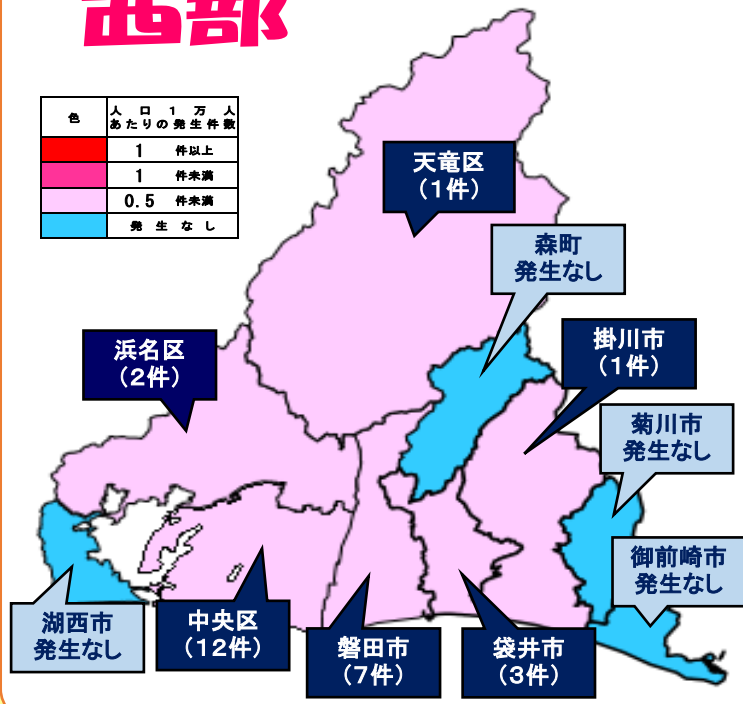

# 身近な犯罪発生週報【令和6年4月8日～4月14日】

## 西部

色	人口1万人あたりの発生件数
赤	1件以上
桃	1件未満
黄	0.5件未満
青	発生なし

## 市町別身近な犯罪認知状況

### 中央区

～発生傾向～

部品ねらい1件認知！  
自動車のナンバープレートを外されて盗まれる被害！

★防犯対策★

専用の工具でしか取り外しができない防犯ネジを活用しよう！

市区町名	自転車盗	オートバイ盗	自動車盗	車上ねらい	部品ねらい	空き巣	忍込み	特殊詐欺	合計	人口(万人)	発生件数/人口(万人)
静岡県	37	4	1	21	2	13	0	1	79	355.06	0.22
磐田市	4	0	0	2	0	1	0	0	7	16.40	0.43
浜松市天竜区	0	0	0	0	0	1	0	0	1	2.47	0.41
袋井市	1	0	0	2	0	0	0	0	3	8.81	0.34
浜松市中央区	5	0	0	3	1	3	0	0	12	60.07	0.20
浜松市浜名区	1	0	0	0	1	0	0	0	2	15.40	0.13
掛川市	1	0	0	0	0	0	0	0	1	11.33	0.09
菊川市	0	0	0	0	0	0	0	0	0	4.70	0.00
御前崎市	0	0	0	0	0	0	0	0	0	2.96	0.00
周智郡森町	0	0	0	0	0	0	0	0	0	1.67	0.00
湖西市	0	0	0	0	0	0	0	0	0	5.67	0.00