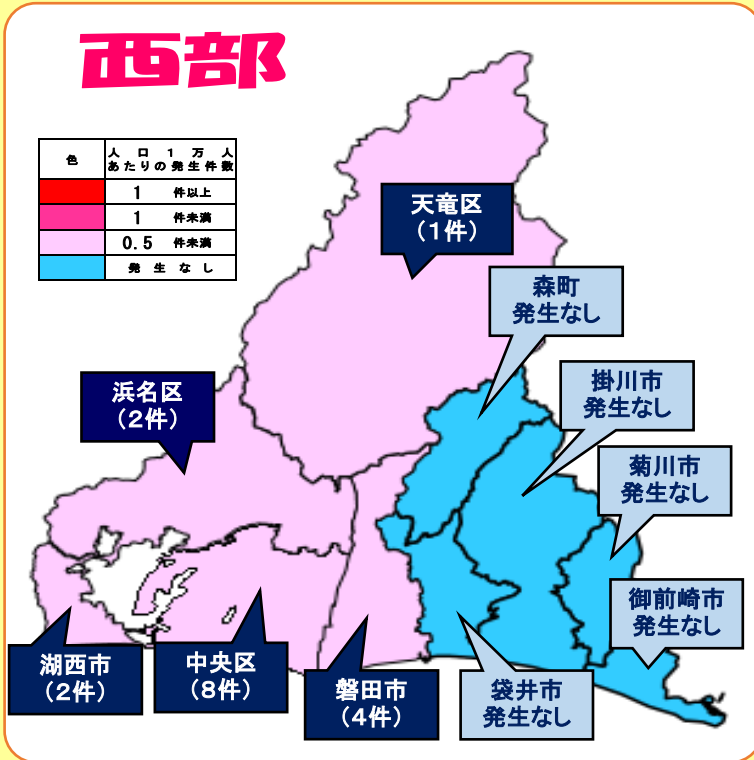

身近な犯罪発生週報【令和6年4月15日～4月21日】

市町別身近な犯罪認知状況

西部

磐田市 ～発生傾向～

車上ねらい2件認知！
無施錠の自動車から現金などを盗まれる被害！

★防犯対策★

自動車内に荷物や貴重品を置いておくのはやめよう！
車内はいつも「からっぽ」に！

天竜区

～発生傾向～

空き巣1件認知！
一般住宅に侵入されて貴重品を盗まれる被害！

★防犯対策★

出かける時は窓や出入口の施錠を確認しよう！

湖西市

～発生傾向～

自転車盗1件認知！
駅駐輪場にとめた自転車を盗まれる被害！

★防犯対策★

どんなに急いでいても自転車をとめたら必ず鍵をかけよう！

市区町名	自転車盗	オートバイ盗	自動車盗	車上ねらい	部品ねらい	空き巣	忍込み	特殊詐欺	合計	人口(万人)	発生件数/人口(万人)
静岡県	33	2	3	11	3	5	1	4	62	355.06	0.17
浜松市天竜区	0	0	0	0	0	1	0	0	1	2.47	0.41
湖西市	1	0	0	1	0	0	0	0	2	5.67	0.35
磐田市	2	0	0	2	0	0	0	0	4	16.40	0.24
浜松市中央区	6	0	0	1	1	0	0	0	8	60.07	0.13
浜松市浜名区	0	0	0	2	0	0	0	0	2	15.40	0.13
菊川市	0	0	0	0	0	0	0	0	0	4.70	0.00
御前崎市	0	0	0	0	0	0	0	0	0	2.96	0.00
掛川市	0	0	0	0	0	0	0	0	0	11.33	0.00
袋井市	0	0	0	0	0	0	0	0	0	8.81	0.00
周智郡森町	0	0	0	0	0	0	0	0	0	1.67	0.00

人口1万人あたりの犯罪率

特殊詐欺
被害発生状況

該当なし

R6.4.15～4.21までの速報値を使用しているため、犯罪統計値とは異なる場合があります。人口は、令和5年12月1日現在の数値です。