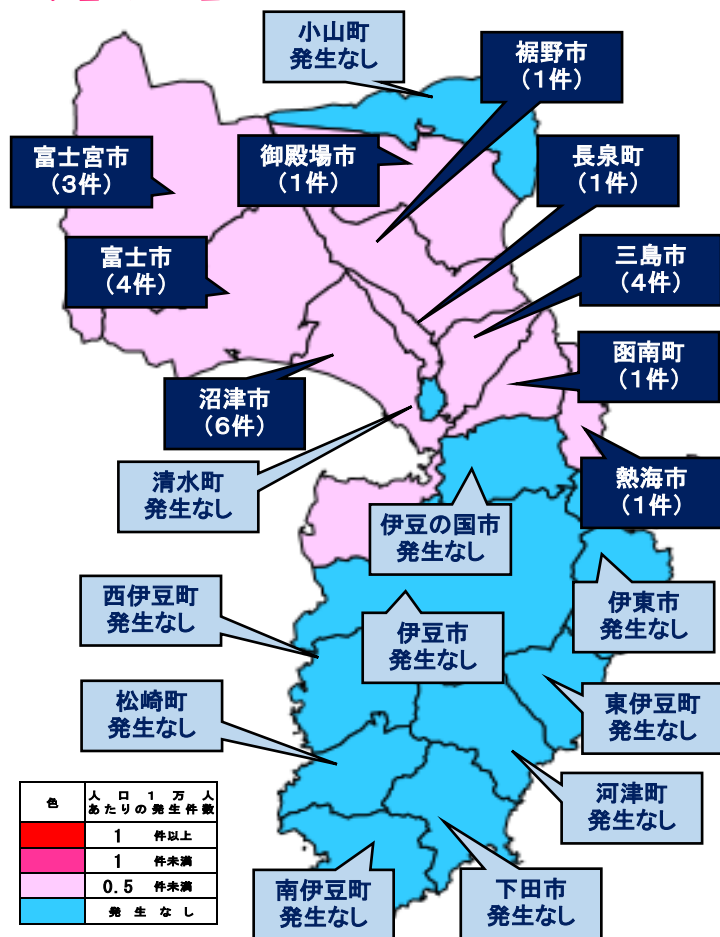

身近な犯罪発生週報【令和6年4月8日～4月14日】

市町別身近な犯罪認知状況

東部

三島市

～発生傾向～

空き巣2件認知！
ガラスを割られて侵入され
現金などを盗まれる被害！

★防犯対策★

防犯フィルムなどを活用して
ガラスの防御力を強化しよう！

熱海市

～発生傾向～

オートバイ盗1件認知！
一般住宅駐車場にとめた
原付バイクを盗まれる被害！

★防犯対策★

自宅敷地内でもハンドル
ロックや補助錠を活用しよう！

沼津市

～発生傾向～

車上ねらい2件認知！
うち1件が商業施設駐輪場にとめた
自転車から現金を盗まれる被害！

★防犯対策★

短時間でも自転車を離れる
時は荷物を持っていこう！

市町名	自転車盗	オートバイ盗	自動車盗	車上ねらい	部品ねらい	空き巣	忍込み	特殊詐欺	合計	人口(万人)	発生件数/人口(万人)
静岡県	37	4	1	21	2	13	0	1	79	355.06	0.22
三島市	2	0	0	0	0	2	0	0	4	10.48	0.38
沼津市	4	0	0	2	0	0	0	0	6	18.37	0.33
熱海市	0	1	0	0	0	0	0	0	1	3.20	0.31
田方郡函南町	0	0	1	0	0	0	0	0	1	3.59	0.28
富士宮市	0	0	0	0	0	3	0	0	3	12.49	0.24
駿東郡長泉町	0	0	0	1	0	0	0	0	1	4.33	0.23
裾野市	0	1	0	0	0	0	0	0	1	4.88	0.20
富士市	0	1	0	2	0	1	0	0	4	24.10	0.17
御殿場市	1	0	0	0	0	0	0	0	1	8.31	0.12
下田市	0	0	0	0	0	0	0	0	0	1.89	0.00
賀茂郡南伊豆町	0	0	0	0	0	0	0	0	0	0.74	0.00
賀茂郡東伊豆町	0	0	0	0	0	0	0	0	0	1.09	0.00
賀茂郡河津町	0	0	0	0	0	0	0	0	0	0.64	0.00
賀茂郡松崎町	0	0	0	0	0	0	0	0	0	0.55	0.00
賀茂郡西伊豆町	0	0	0	0	0	0	0	0	0	0.64	0.00
伊豆市	0	0	0	0	0	0	0	0	0	2.66	0.00
伊豆の国市	0	0	0	0	0	0	0	0	0	4.54	0.00
伊東市	0	0	0	0	0	0	0	0	0	6.31	0.00
駿東郡清水町	0	0	0	0	0	0	0	0	0	3.14	0.00
駿東郡小山町	0	0	0	0	0	0	0	0	0	1.77	0.00

人口1万人
当たりの
犯罪率

特殊詐欺
被害発生状況

該当なし

R6.4.8～4.14までの速報値を使用しているため、犯罪統計値とは異なる場合があります。人口は、令和5年12月1日現在の数値です。