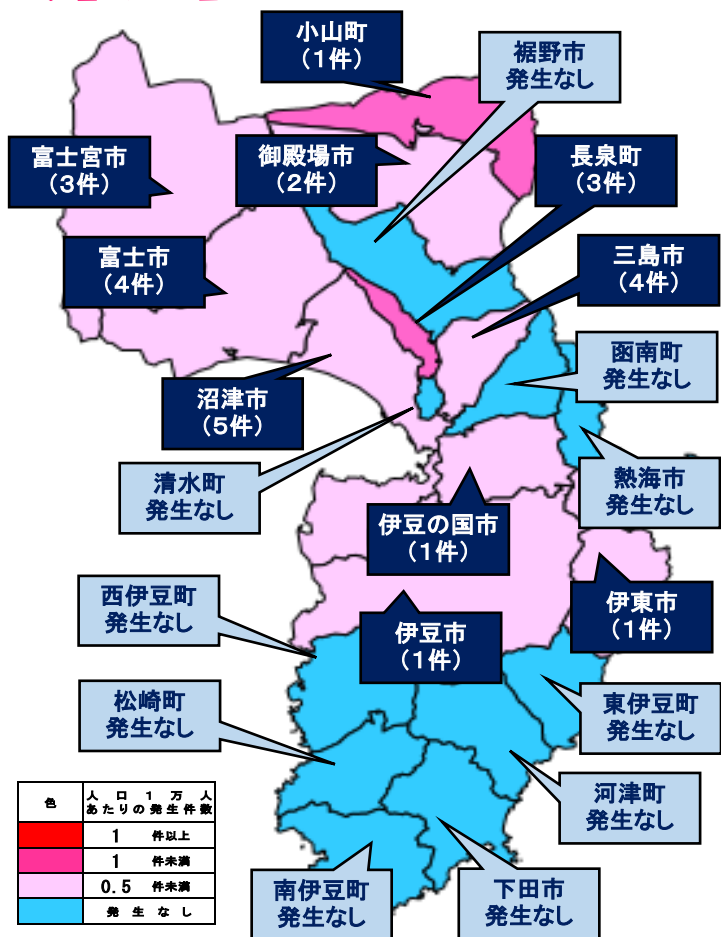

# 身近な犯罪発生週報【令和6年4月15日～4月21日】

## 市町別身近な犯罪認知状況

### 東部

### 三島市

～発生傾向～

**オレオレ詐欺 1 件認知！**  
親族を装う者らに現金などをだまし取られる被害！

★防犯対策★

親族を名乗ってもお金の話は詐欺を疑おう！