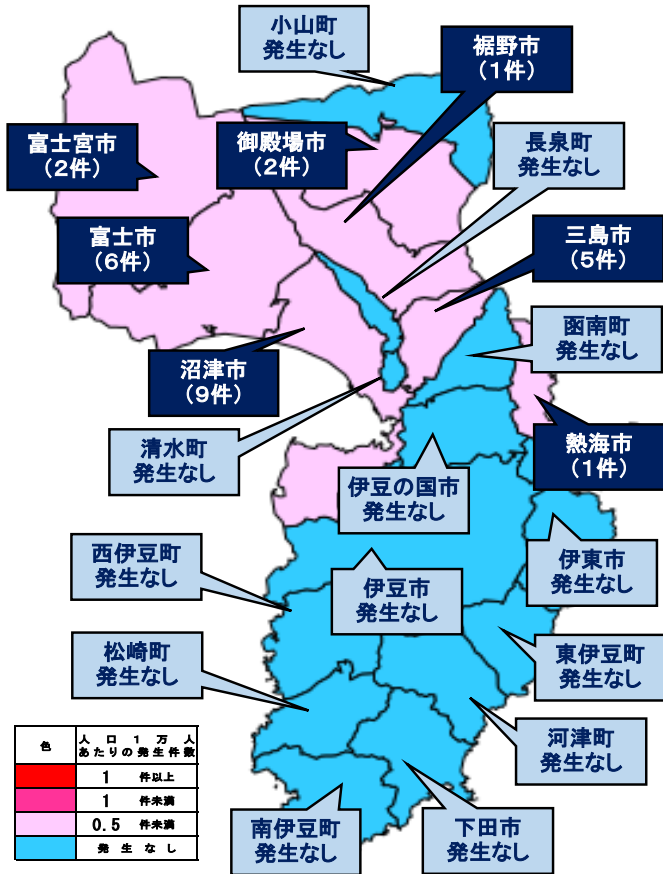

身近な犯罪発生状況(市区町別)

【令和6年4月22日～28日】

東部

三島市

～発生傾向～

預貯金詐欺1件認知！
郵便局を装う者らに
キャッシュカードを
だまし取られる被害！

★防犯対策★

電話で「カード」の話は詐欺！
一人で判断せずに周囲に相談！

沼津市

～発生傾向～

車上ねらい4件認知！
うち3件が無施錠の自動車から
現金などを盗まれる被害！

★防犯対策★

車から離れる時は窓を閉めてドアを
ロック！荷物は必ず持っていこう！

富士市

～発生傾向～

オートバイ盗1件認知！
エンジンキー付きの原付
バイクを盗まれる被害！

★防犯対策★

自宅敷地内でもオートバイをとめ
たら必ずエンジンキーを抜こう！

市町名	自転車盗	オートバイ盗	自動車盗	車上ねらい	部品ねらい	空き巣	忍込み	特殊詐欺	合計	人口(万人)	発生件数/人口(万人)
静岡県	40	5	1	16	5	4	1	6	78	355.06	0.22
沼津市	3	0	0	4	1	0	0	1	9	18.37	0.49
三島市	1	1	0	1	0	0	1	1	5	10.48	0.48
熱海市	0	0	0	1	0	0	0	0	1	3.20	0.31
富士市	4	1	0	1	0	0	0	0	6	24.10	0.25
御殿場市	0	0	0	0	1	0	0	1	2	8.31	0.24
裾野市	0	1	0	0	0	0	0	0	1	4.88	0.20
富士宮市	0	0	0	1	0	1	0	0	2	12.49	0.16
下田市	0	0	0	0	0	0	0	0	0	1.89	0.00
賀茂郡南伊豆町	0	0	0	0	0	0	0	0	0	0.74	0.00
賀茂郡東伊豆町	0	0	0	0	0	0	0	0	0	1.09	0.00
賀茂郡河津町	0	0	0	0	0	0	0	0	0	0.64	0.00
賀茂郡松崎町	0	0	0	0	0	0	0	0	0	0.55	0.00
賀茂郡西伊豆町	0	0	0	0	0	0	0	0	0	0.64	0.00
伊豆市	0	0	0	0	0	0	0	0	0	2.66	0.00
伊豆の国市	0	0	0	0	0	0	0	0	0	4.54	0.00
田方郡函南町	0	0	0	0	0	0	0	0	0	3.59	0.00
伊東市	0	0	0	0	0	0	0	0	0	6.31	0.00
駿東郡清水町	0	0	0	0	0	0	0	0	0	3.14	0.00
駿東郡長泉町	0	0	0	0	0	0	0	0	0	4.33	0.00
駿東郡小山町	0	0	0	0	0	0	0	0	0	1.77	0.00

人口1万人
当たりの
犯罪率

特殊詐欺
被害発生状況

三島市

沼津市

御殿場市

R6.4.22～4.28までの速報値を使用しているため、犯罪統計値とは異なる場合があります。人口は、令和5年12月1日現在の数値です。