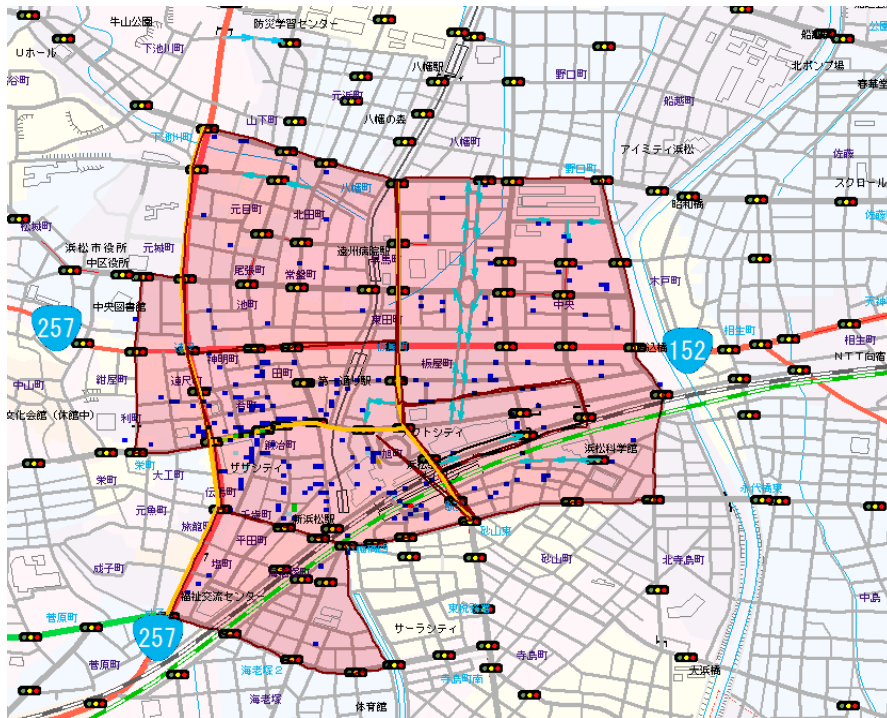

確認標章取付状況

(駐車監視員活動ガイドライン)

ガイドライン内における確認標章取付状況について、以下のとおり公表します。

◎重点地域

地域	取付件数
JR浜松駅周辺、鍛冶町通り周辺、モール街周辺、中央柳通周辺、有楽街周辺、国道152・257号～龍禅寺雄踏線、新川・飯田鴨江線・早出寺脇線・六間道路に囲まれた範囲、国道152・257号、市道馬込住吉線、松城栄1号線、旭町鴨江線に囲まれた浜松市中区中心部	588件

路線(区間)	取付件数
市道伝馬旭1号線(伝馬町交差点～旭町交差点)	97件
国道152号・国道257号(成子坂交差点～下池川交差点)	11件
市道曳馬中田島線(砂山町交差点～八幡町交差点)	0件

自動二輪・原付重点地域	取付件数(二輪・原付)
ゆりの木通り～国道257号～平田通り・駅南大通り～市道中田島線で囲まれた区域	159件
アクトシティ周辺	5件

※取付件数欄の対象期間はR4.6.1～R5.5.31

確認標章取付分布図

 : 監視員活動地域

件数分布	
	1～5件
	6～10件
	11～15件
	16～20件
	21～25件

静岡県浜松中央警察署