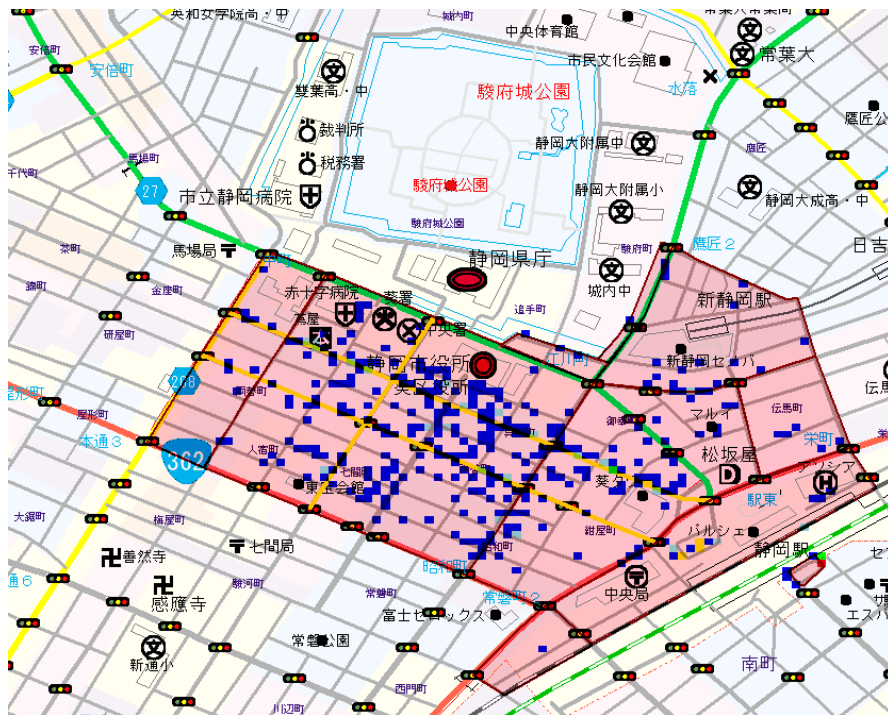

確認標章取付状況

(駐車監視員活動ガイドライン)

ガイドライン内における確認標章取付状況について、以下のとおり公表します。

◎重点地域

地域	取付件数
静岡呉服町名店街周辺・静岡中央商店会(七間町通商店街)周辺・静岡紺屋町名店街・葵区鷹匠及びJR静岡駅(北口・南口ロータリーを含む。)の各周辺等静岡市葵区中心部	920件

路線(区間)	取付件数
市道呉服町通線(本道1丁目交差点～静岡駅交差点)	40件
市道七間町通線(県庁前交差点～七間町交差点)	11件
市道両替町通線(本通2丁目交差点～静岡中央郵便局前交差点)	94件

自動二輪・原付重点地域	取付件数(二輪・原付)
JR静岡駅周辺	6件
葵区御幸町周辺	93件
葵区伝馬町・葵区鷹匠周辺	7件
呉服町名店街周辺	120件

※取付件数欄の対象期間はR4.6.1～R5.5.31

確認標章取付分布図

：監視員活動地域

件数分布	
Blue square	1～5件
Light blue square	6～10件
Green square	11～15件
Orange square	16～20件
Red square	21～25件