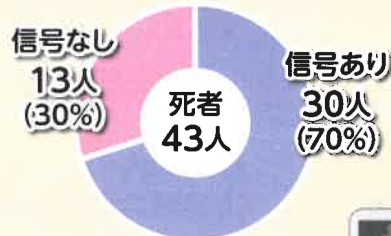

ちょっと待って!

横断歩道に 歩行者はいませんか?

◆ 横断歩道通過時の注意 ◆

横断歩道は歩行者優先!!

★ドライバーの方へ★

- 横断歩行者がいなかったことが明らかな場合以外は、**減速**(直前で停止できる**速度**)しましょう。
- 歩行者を目にしたら、**必ず一時停止**をして歩行者を優先し、横断を妨げないように注意しましょう!

「予告表示」 知っていますか?

◆ 交差点内における横断歩行者の進行方向別、死亡事故発生状況 ◆ (過去5年 H27~R1)

~横断歩道上で、過去5年間に**43**人の方が亡くなっています~

交差点内の横断歩道上歩行中死者

横断の際には、手を上げて左右を確認し、もう一度右を見てから渡りましょう!

★歩行者の皆さんへ★

- 道路を渡る時は、危険な道路横断を避け、**横断歩道**や歩道橋を**利用**しましょう。
- 横断禁止の標識のある場所では、**絶対**に道路を渡ってはいけません。