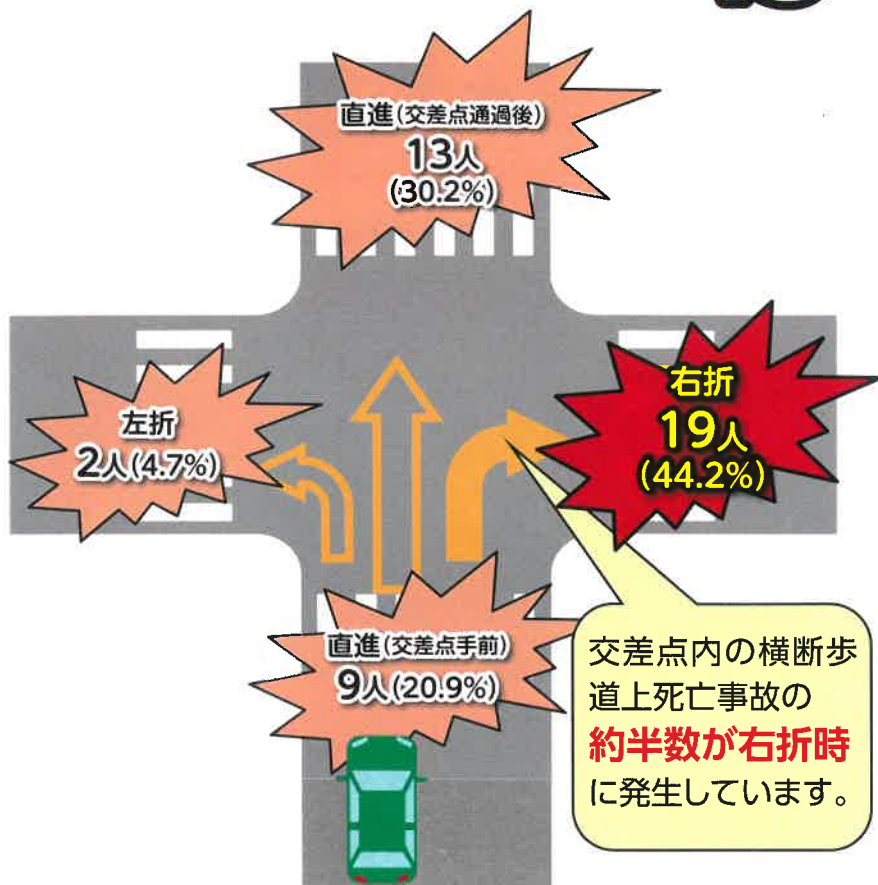

ちょっと待って!

横断歩道に 歩行者はいませんか?

◆ 横断歩道通過時の注意 ◆

横断歩道は歩行者優先!!

★ドライバーの方へ★

- 横断歩行者がいなかったことが明らかな場合以外は、**減速**(直前で停止できる**速度**)しましょう。
- 歩行者を目にしたら、**必ず一時停止**をして歩行者を優先し、横断を妨げないように注意しましょう!

「予告表示」 知っていますか?

◆ 交差点内における横断歩行者の進行方向別、死亡事故発生状況 ◆ (過去5年 H27~R1)

~横断歩道上で、過去5年間に**43**人の方が亡くなっています~

交差点内の横断歩道上歩行中死者

横断の際には、手を上げて左右を確認し、もう一度右を見てから渡りましょう!

★歩行者の皆さんへ★

- 道路を渡る時は、危険な道路横断を避け、**横断歩道**や歩道橋を**利用**しましょう。
- 横断禁止の標識のある場所では、**絶対**に道路を渡ってはいけません。