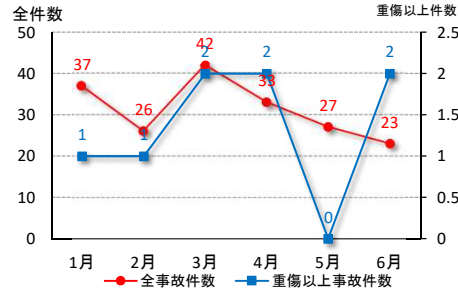

# 速度取締り指針

令和5年1月  
裾野警察署

裾野警察署の速度取締り重点

重点路線	重点時間帯	区域	規制速度
国道246号	8:00～20:00	沼津署境から御殿場署境	60km/h
主要地方道大岡元長窪線	8:00～20:00	長泉町上長窪	50km/h

※重点路線以外の場所、時間帯であっても取締りを実施しています

## 管内の交通事故発生状況

過去5年における発生状況(各年上半期)

前年上半期の月別事故発生状況

前年上半期における交通事故発生状況

	前年上半期	
	前年	前年比
件数	188	-23
うち重傷事故	8	-6
死者	2	2
負傷者	237	-46
うち重傷者	11	-7

## 事故起因者直前速度50km/h以上の死亡または重傷交通事故発生状況(高速道路、国道バイパスを除く)

過去5年(平成30年から令和4年)の状況

## その他取締りの要点等

- ・国道246号及び県道沼津小山線は交通事故多発路線であり、追突事故、信号交差点における信号無視及び交差点右左折時の交差点関連事故も多く発生していることから、昼夜を問わずパトカーや白バイ等による交通取締り・警戒活動を実施します。
- ・横断歩行者等妨害等違反を伴う交通事故の発生が多いことから、歩行者の多い地区で重点的に交通取締りを実施します。