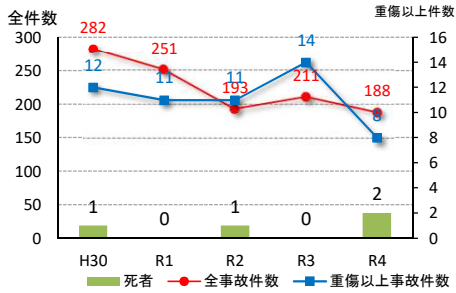

# 速度取締り指針

令和5年1月  
裾野警察署

裾野警察署の速度取締り重点

重点路線	重点時間帯	区域	規制速度
国道246号	8:00～20:00	沼津署境から御殿場署境	60km/h
主要地方道大岡元長窪線	8:00～20:00	長泉町上長窪	50km/h

※重点路線以外の場所、時間帯であっても取締りを実施しています

## 管内の交通事故発生状況

過去5年における発生状況(各年上半期)

前年上半期の月別事故発生状況

前年上半期における交通事故発生状況

	前年上半期	
	前年	前年比
件数	188	-23
うち重傷事故	8	-6
死者	2	2
負傷者	237	-46
うち重傷者	11	-7

## 事故起因者直前速度50km/h以上の死亡または重傷交通事故発生状況(高速道路、国道バイパスを除く)

過去5年(平成30年から令和4年)の状況

## その他取締りの要点等

- ・国道246号及び県道沼津小山線は交通事故多発路線であり、追突事故、信号交差点における信号無視及び交差点右左折時の交差点関連事故も多く発生していることから、昼夜を問わずパトカーや白バイ等による交通取締り・警戒活動を実施します。
- ・横断歩行者等妨害等違反を伴う交通事故の発生が多いことから、歩行者の多い地区で重点的に交通取締りを実施します。