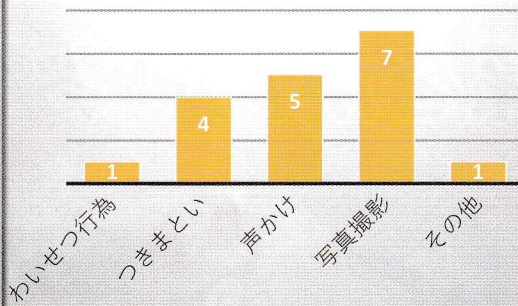

地域の目が子どもたちを守ります!!

～ながら見守りに、ご協力を～

切り絵作家 水口千令

※無断転用禁止

子どもに対する不審者による声かけの発生傾向は

※平日の下校時に通学路で女の子が一人の時

に被害に遭う確率が高くなっています。

大仁警察署管内不審者発生件数 (暫定値)
(令和3年1月～8月)

皆さんの日々の生活が、子どもたちを守る「**ながら見守り**」です。

① 愛犬の散歩をしながら

② 家の庭掃除をしながら

③ 買い物に行きながら

地域の安全は地域でつくりましょう!! 犯罪の起きにくい街づくりは、「**地域の目**」が大切です。