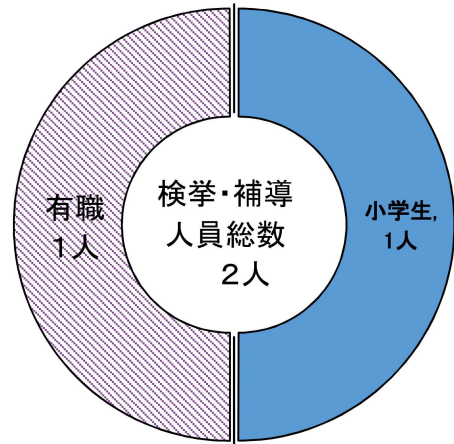

### 1 刑法犯罪発生状況

### 2 身近な犯罪発生状況

身近な犯罪認知件数総数 令和6年1月末14件(令和5年1月末11件)

(注: 特殊詐欺を除く)

(件)

### 3 少年非行の状況

【罪種別】

【学職別】