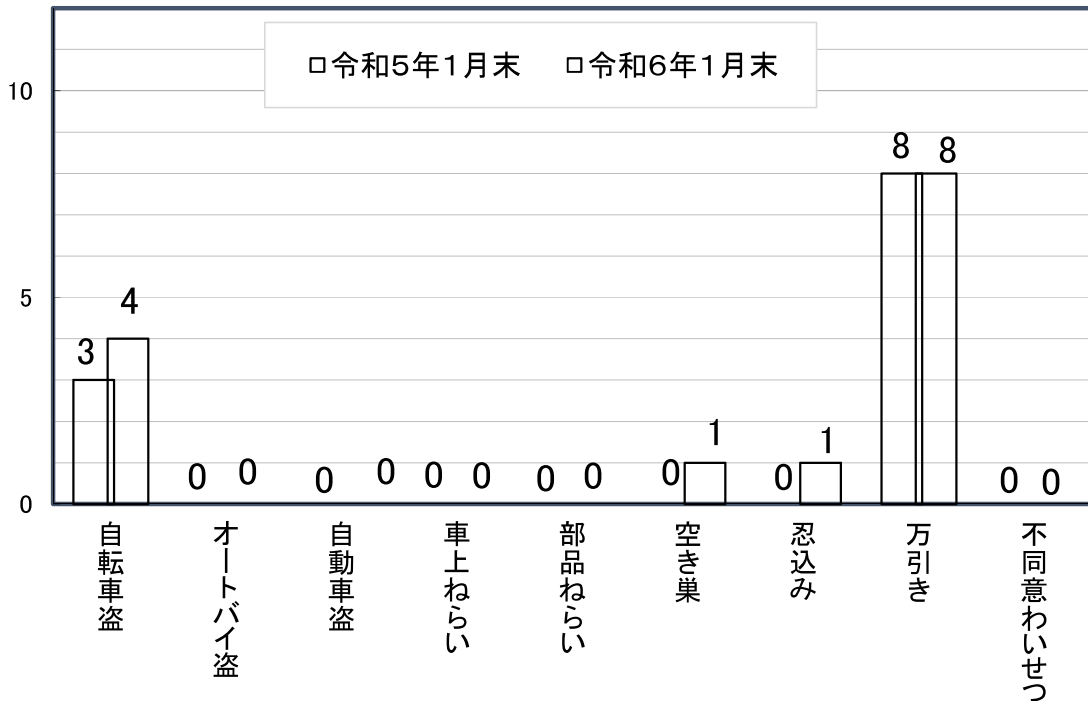

### 1 刑法犯罪発生状況

### 2 身近な犯罪発生状況

身近な犯罪認知件数総数 令和6年1月末14件(令和5年1月末11件)

(注: 特殊詐欺を除く)

(件)