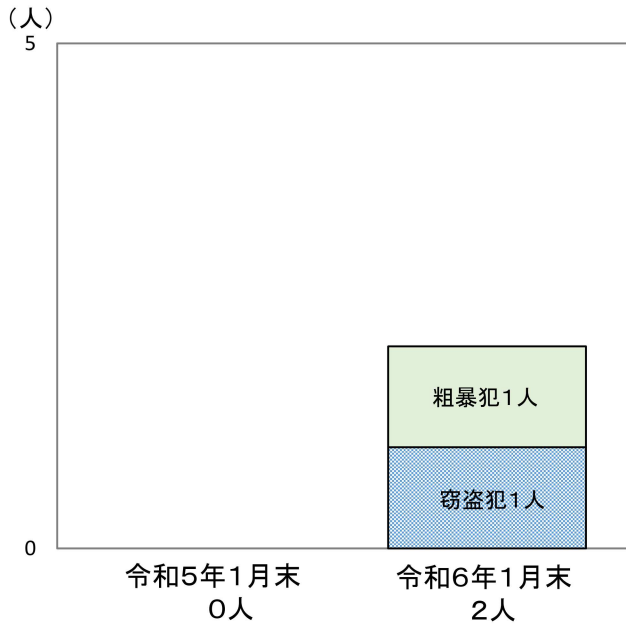

### 2 身近な犯罪発生状況

身近な犯罪認知件数総数 令和6年1月末14件(令和5年1月末11件)

(注: 特殊詐欺を除く)

(件)

### 3 少年非行の状況

【罪種別】

【学職別】