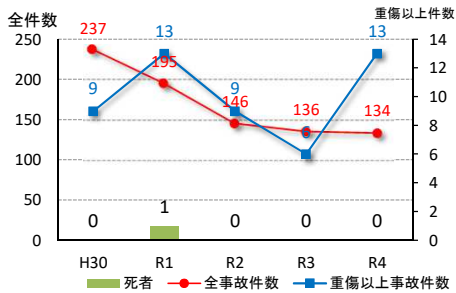

# 速度取締り指針

令和5年7月  
牧之原警察署

牧之原警察署の速度取締り重点

重点路線	重点時間帯	区域	規制速度
国道150号	6:00~18:00	地頭方から大幡までの間	50km/h
県道230号	6:00~18:00	住吉から神戸までの間	40km/h

※重点路線以外の場所、時間帯であっても取締りを実施しています

## 管内の交通事故発生状況

過去5年における発生状況(各年下半期)

前年下半期の月別事故発生状況

前年下半期における交通事故発生状況

	前年下半期	
	前年	前年比
件数	134	-2
うち重傷事故	13	7
死者	0	0
負傷者	176	13
うち重傷者	18	12

## 事故起因者直前速度50km/h以上の死亡または重傷交通事故発生状況(高速道路、国道バイパスを除く)

過去5年(平成30年から令和4年)の状況