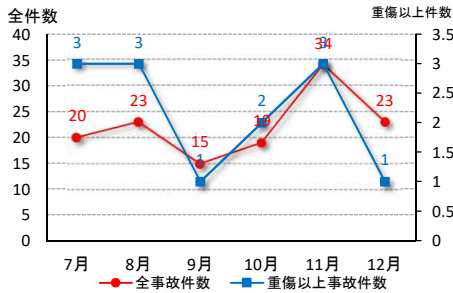

# 速度取締り指針

令和5年7月  
牧之原警察署

牧之原警察署の速度取締り重点

重点路線	重点時間帯	区域	規制速度
国道150号	6:00~18:00	地頭方から大幡までの間	50km/h
県道230号	6:00~18:00	住吉から神戸までの間	40km/h

※重点路線以外の場所、時間帯であっても取締りを実施しています

## 管内の交通事故発生状況

過去5年における発生状況(各年下半期)

前年下半期の月別事故発生状況

前年下半期における交通事故発生状況

	前年下半期	
	前年	前年比
件数	134	-2
うち重傷事故	13	7
死者	0	0
負傷者	176	13
うち重傷者	18	12

## 事故起因者直前速度50km/h以上の死亡または重傷交通事故発生状況(高速道路、国道バイパスを除く)

過去5年(平成30年から令和4年)の状況