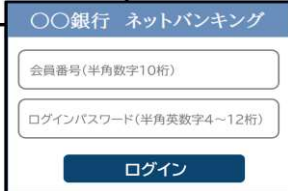

広報

こんなメッセージ 注意!

リンクは開かない

官公庁や企業、団体などを騙って、SMSや電子メールを送りつけ、偽のサイトに誘導しパスワード、クレジットカード番号等の個人情報盗む**フィッシング**という行為です。

取引先の銀行名で口座取引停止についてメールが届きました。「リンクを開いたところログイン求められました。どうしますか？」

ログインを絶対しない

磐田警察署
37-0110
豊田交番
32-6931

今年の自転車盗は?