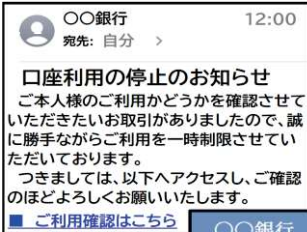

広報

こんなメッセージ 注意!

リンクは開かない

官公庁や企業、団体などを騙って、SMSや電子メールを送りつけ、偽のサイトに誘導しパスワード、クレジットカード番号等の個人情報盗む**フィッシング**という行為です。

取引先の銀行名で口座取引停止についてメールが届きました。「リンクを開いたところログイン求められました。どうしますか？」

ログインを絶対しない

磐田警察署
37-0110
豊田交番
32-6931

今年の自転車盗は?

令和5年の磐田警察署管内の自転車盗は
119件発生(内無施錠103件)

でした。
豊田交番管内は
26件発生
で、駅前交番に次ぐ被害数でした。
自転車から離れる際は、
確実に鍵をして
現場から移動しましょう。

冬道は慎重な運転&準備を!

早めの冬用タイヤ交換

積雪・凍結路ではゆっくり

いつもと違う道路
状況に注意!

豊田交番管内犯罪発生状況

万引き等 6件