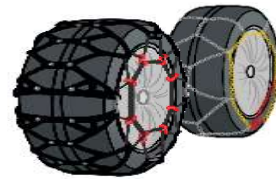

令和5年の磐田警察署管内の自転車盗は
119件発生(内無施錠103件)

でした。
豊田交番管内は
26件発生
で、駅前交番に次ぐ被害数でした。
自転車から離れる際は、
確実に鍵をして
現場から移動しましょう。

冬道は慎重な運転&準備を!

早めの冬用タイヤ交換

積雪・凍結路ではゆっくり

いつもと違う道路
状況に注意!

豊田交番管内犯罪発生状況

万引き等 6件