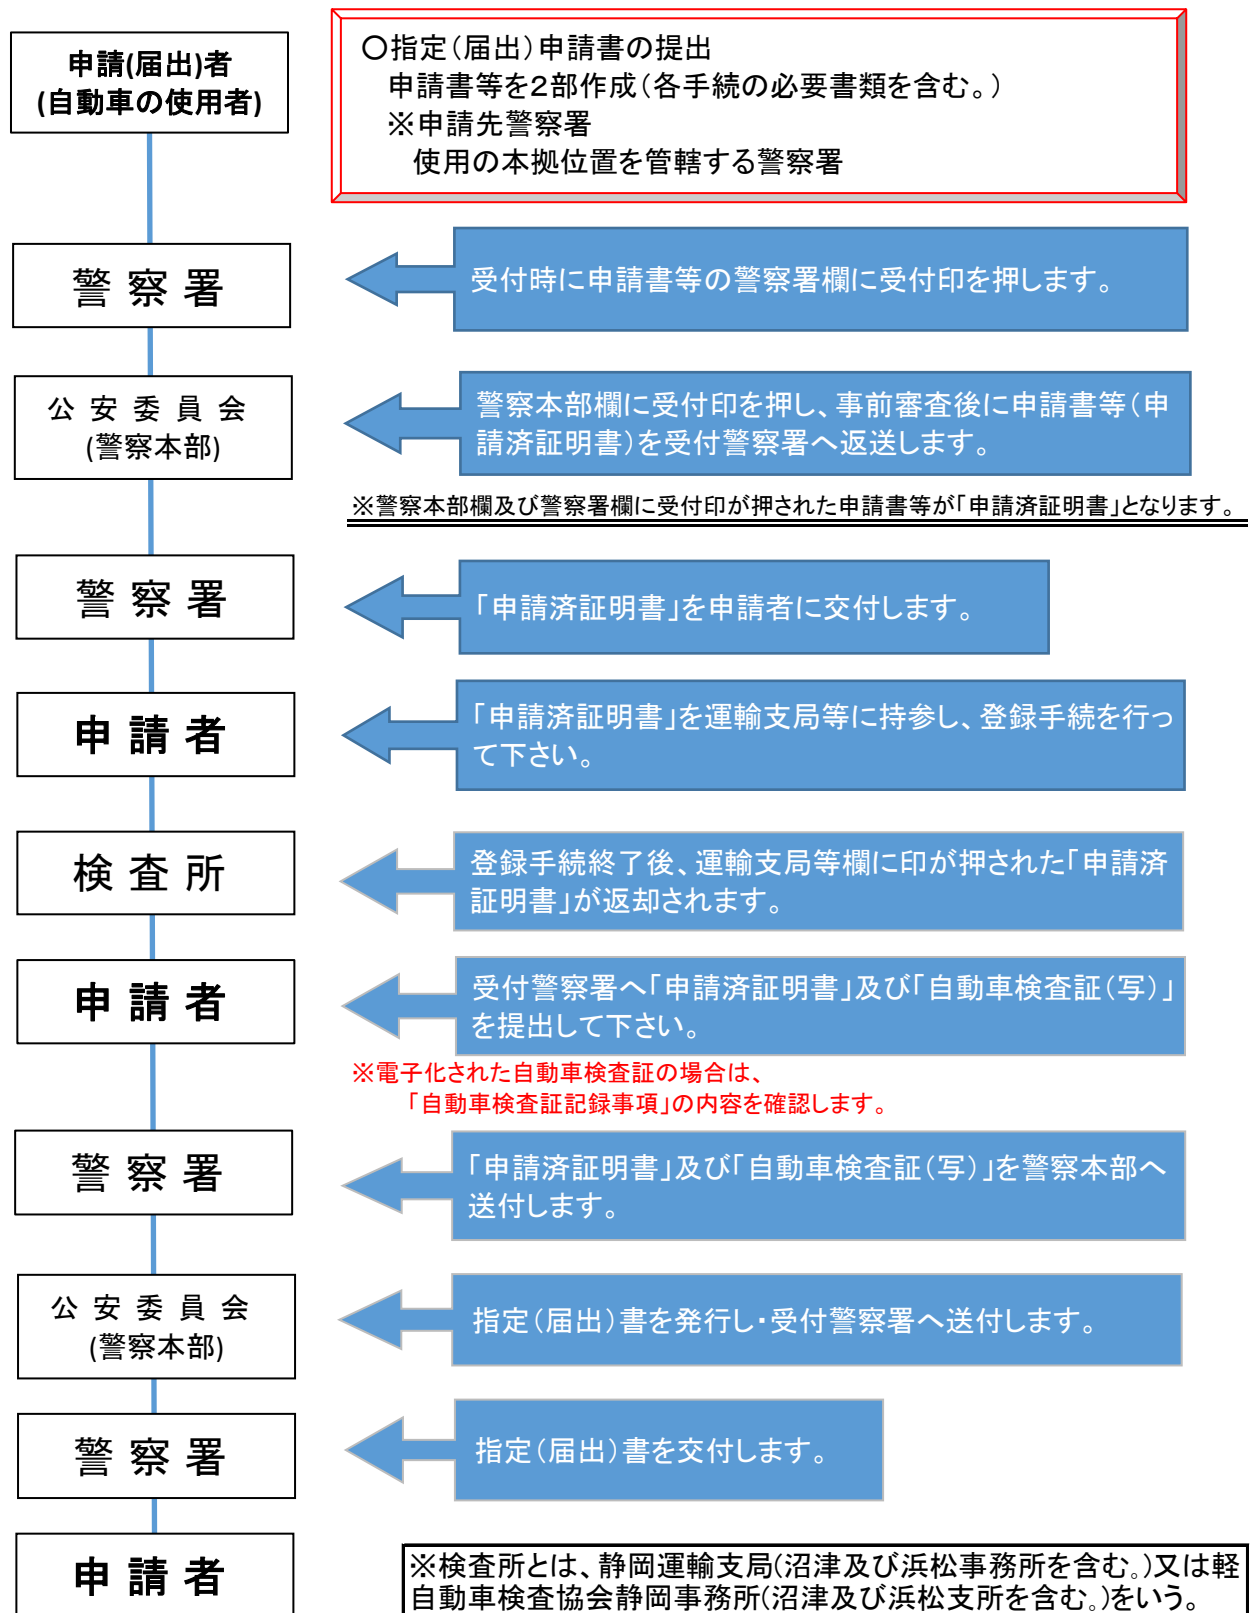

申請(届出)及び記載事項変更の手続きの流れ

～注意事項～

指定(届出)書の発行まで時間がかかりますので、手続きは余裕をもって行ってください。
(特に、年末から年度末にかけては審査が大変混み合います。)