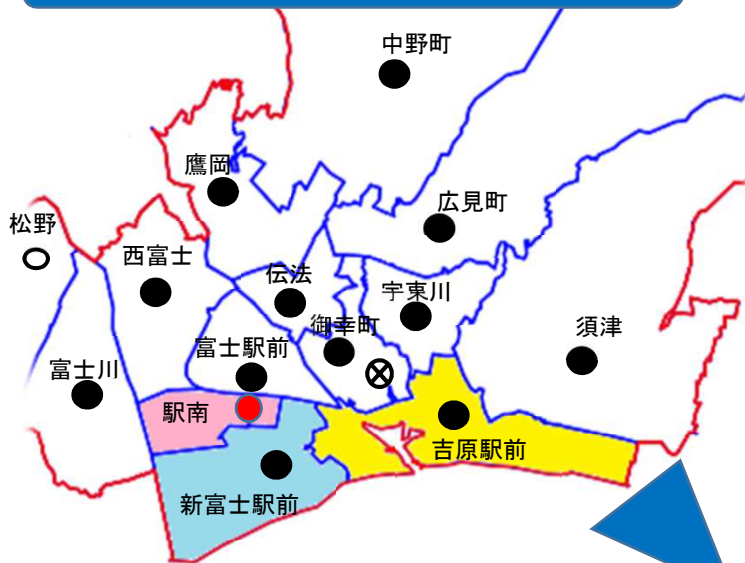

令和6年夏

- ① 駅南交番を富士南まちづくりセンター敷地内に移転します。
- ② 駅南交番の移転に伴い、【仮称】駅南交番・新富士駅前交番・吉原駅前交番について、中学校区に合わせた所管区変更を行います。

令和5年(13交番・1駐在所)

令和6年夏(13交番・1駐在所)

- ⊗ .. 警察署
- .. 交番
- .. 駐在所

富士市の安全・安心は、私たちが守ります！

☆富士南地区への駅南交番の移転

地域住民の移転要望や事件・事故等の発生状況を受け、現在の駅南地区から富士南地区の富士南まちづくりセンター敷地内に移転します。

☆中学校区を基本とした受持区の変更

【仮称】駅南交番は富士南中学校区、新富士駅前交番は田子浦中学校区、吉原駅前交番は元吉原中学校区に受持区を再編します。

☆事件・事故に対する対応力の強化

交番間（【仮称】駅南交番、富士駅前交番、新富士駅前交番）の距離の均等化により、レスポンスタイムの短縮及び事件・事故等への対応力が強化されます。