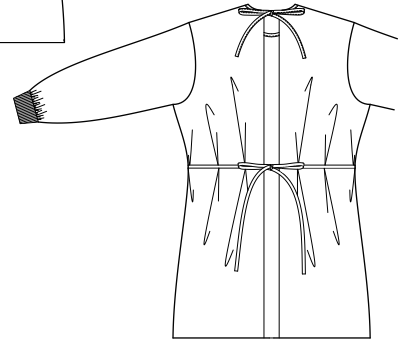

別添

アイソレーションガウン型紙 (フリーサイズ)

不織布仕様

※縫い代は含まれません

【首ひも】・・・110cm (縫付け分 40cm+ 結び分 70cm)

【前ひも】・・・200cm