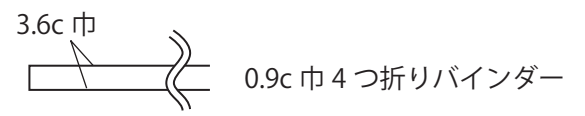

別添

アイソレーションガウン型紙 (フリーサイズ)

不織布仕様

※縫い代は含まれません

【首ひも】・・・110cm (縫付け分 40cm+ 結び分 70cm)

【前ひも】・・・200cm