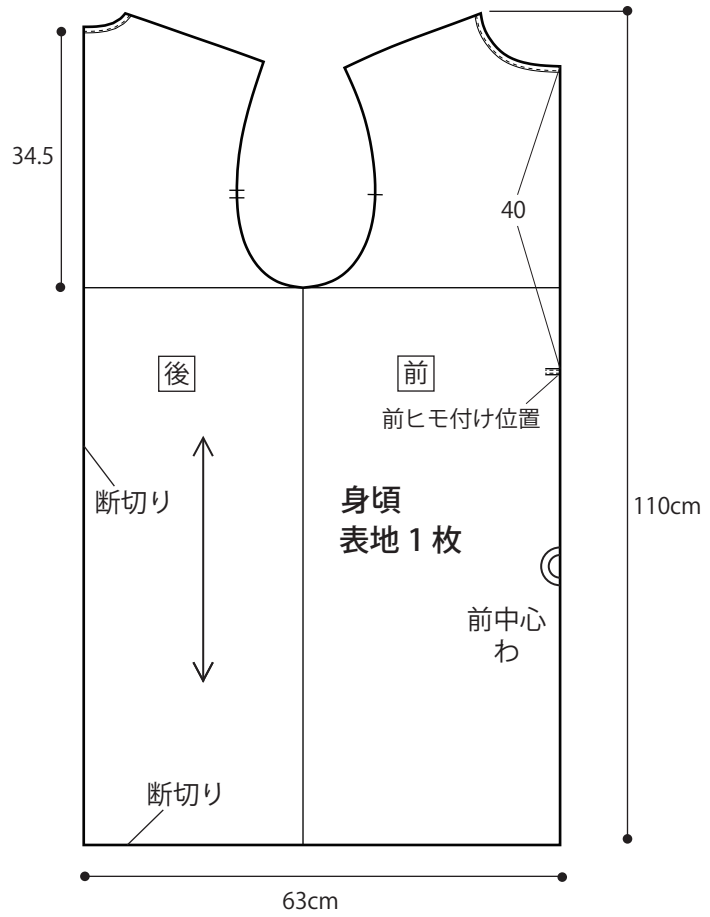

別添

アイソレーションガウン型紙 (フリーサイズ)

不織布仕様

※縫い代は含まれません

【首ひも】・・・110cm (縫付け分 40cm+ 結び分 70cm)

【前ひも】・・・200cm