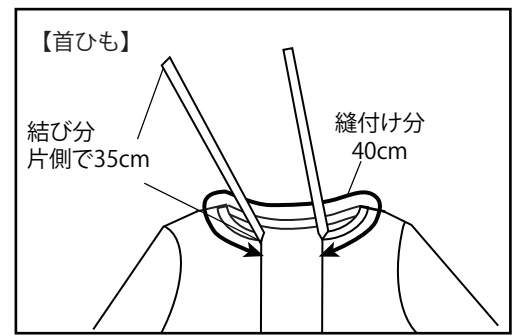

別添

アイソレーションガウン型紙 (フリーサイズ)

不織布仕様

※縫い代は含まれません

【首ひも】・・・110cm (縫付け分 40cm+ 結び分 70cm)

【前ひも】・・・200cm